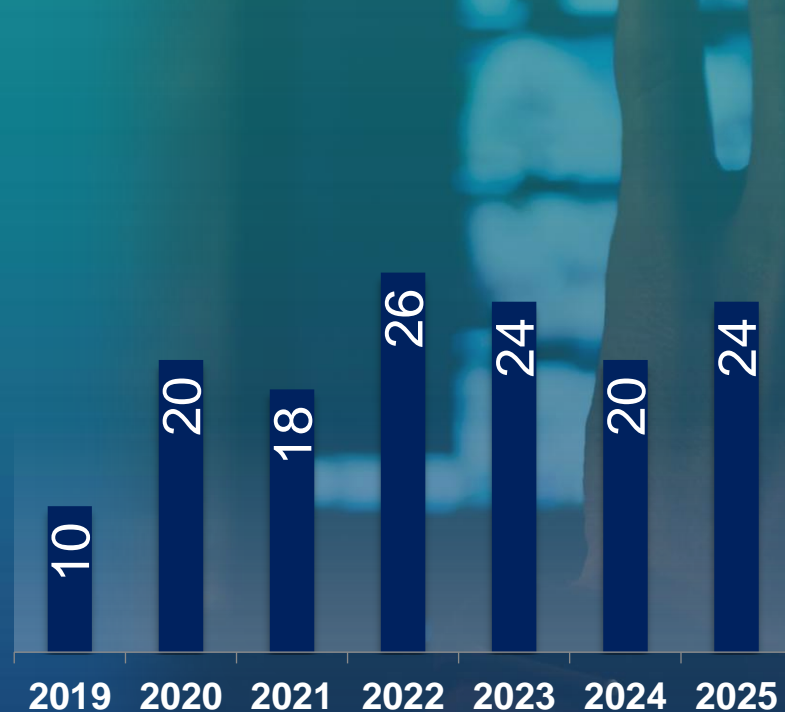

LADENDIEBSTAHL

„SCHWERER“ DIEBSTAHL aus Rohbauten, Baustellen

STRASSENKRIMINALITÄT

+ 32,1 %

Anstieg vor allem bei:

Straßendiebstahl (auch aufgrund einer Serie im Oktober)
306 Fälle (+36,5%)

RAUB, RÄUBERISCHE ERPRESSUNG

KÖRPERVERLETZUNG

RAUSCHGIFTKRIMINALITÄT

INTERNETKRIMINALITÄT

STRAFTATEN GEGEN DIE SEXUELLE SELBSTBESTIMMUNG

STRAFTATEN GEGEN DIE SEXUELLE SELBSTBESTIMMUNG

Kindesmissbrauch und Kinderpornografie

Sexueller Missbrauch von Kindern