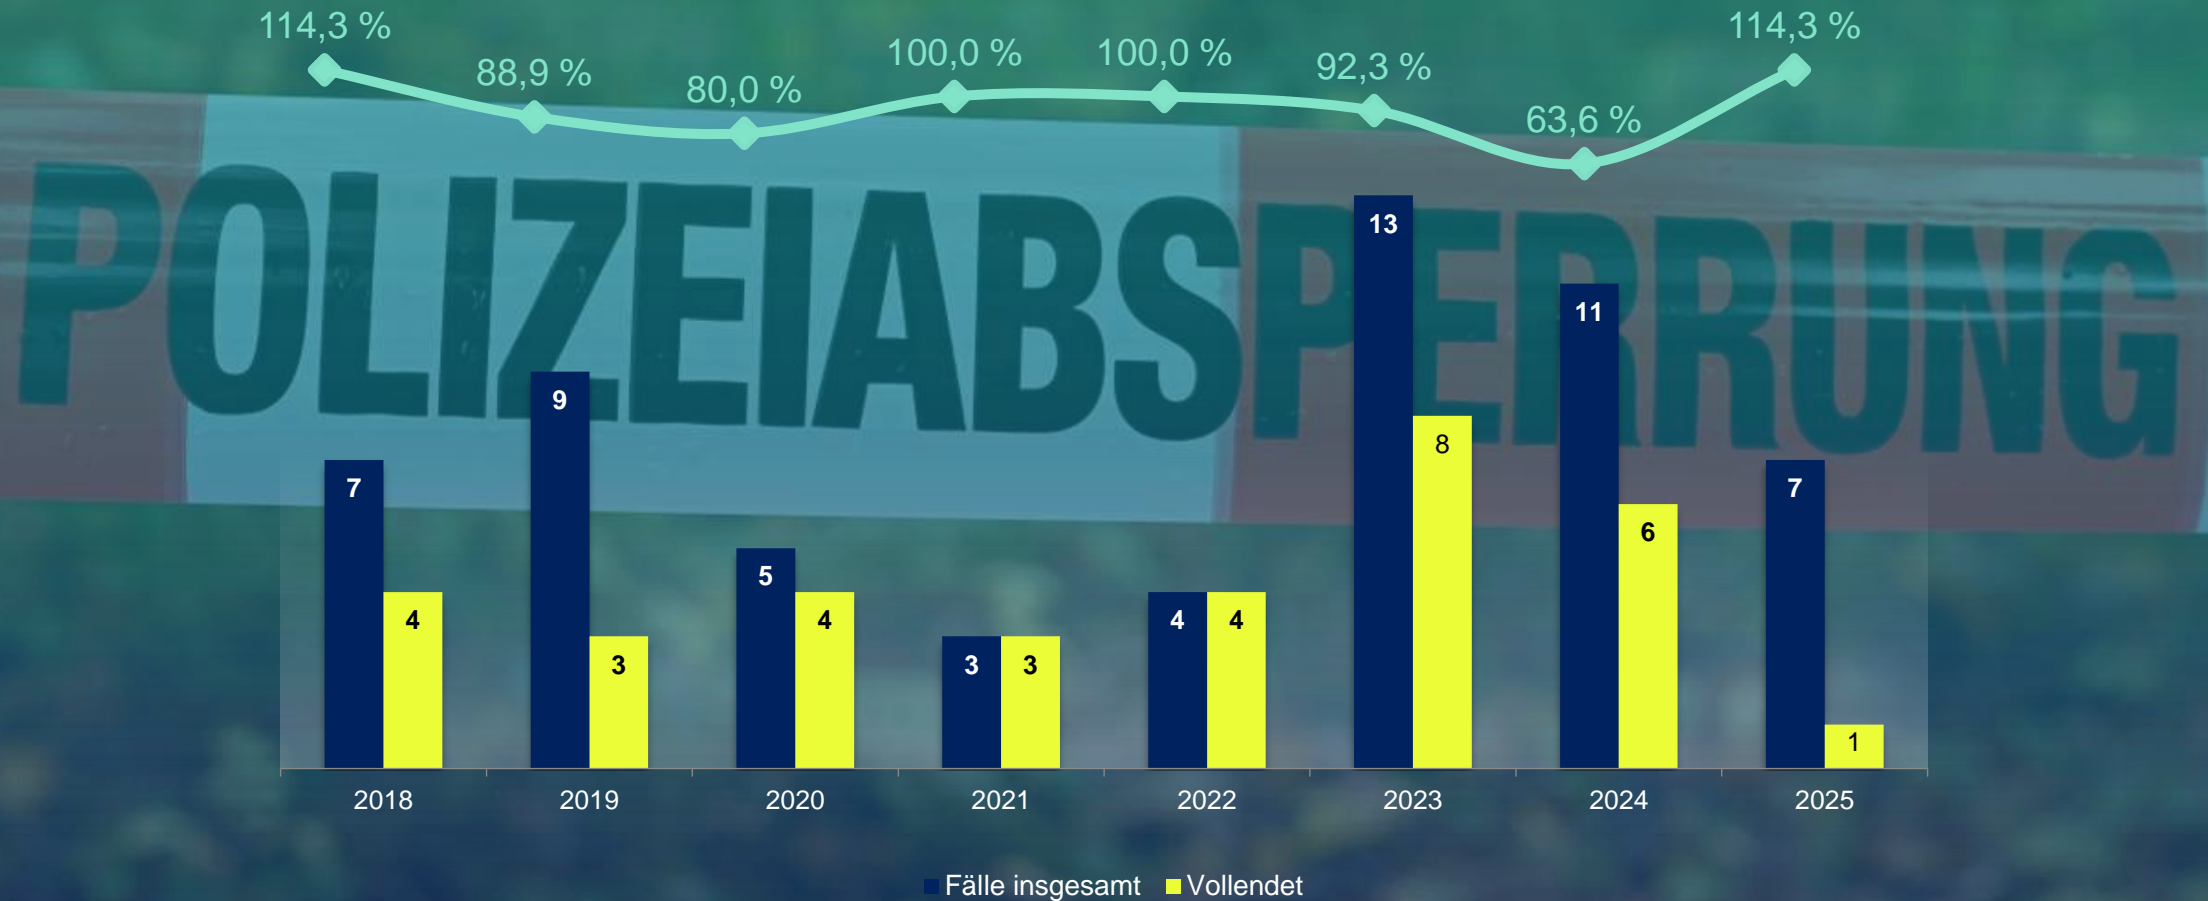

Polizeiliche Kriminalstatistik 2025

Polizeipräsidium Südosthessen

Stadt Offenbach

ENTWICKLUNG - 25 Jahre

Stadt Offenbach

STRAFTATEN GEGEN DAS LEBEN

DIEBSTAHL GESAMT

WOHNUNGSEINBRUCHSDIEBSTAHL (WED)

LADENDIEBSTAHL

„SCHWERER“ DIEBSTAHL aus Rohbauten, Baustellen

STRASSENKRIMINALITÄT

+ 32,1 %

Anstieg vor allem bei:

Straßendiebstahl (auch aufgrund einer Serie im Oktober)
306 Fälle (+36,5%)

RAUB, RÄUBERISCHE ERPRESSUNG