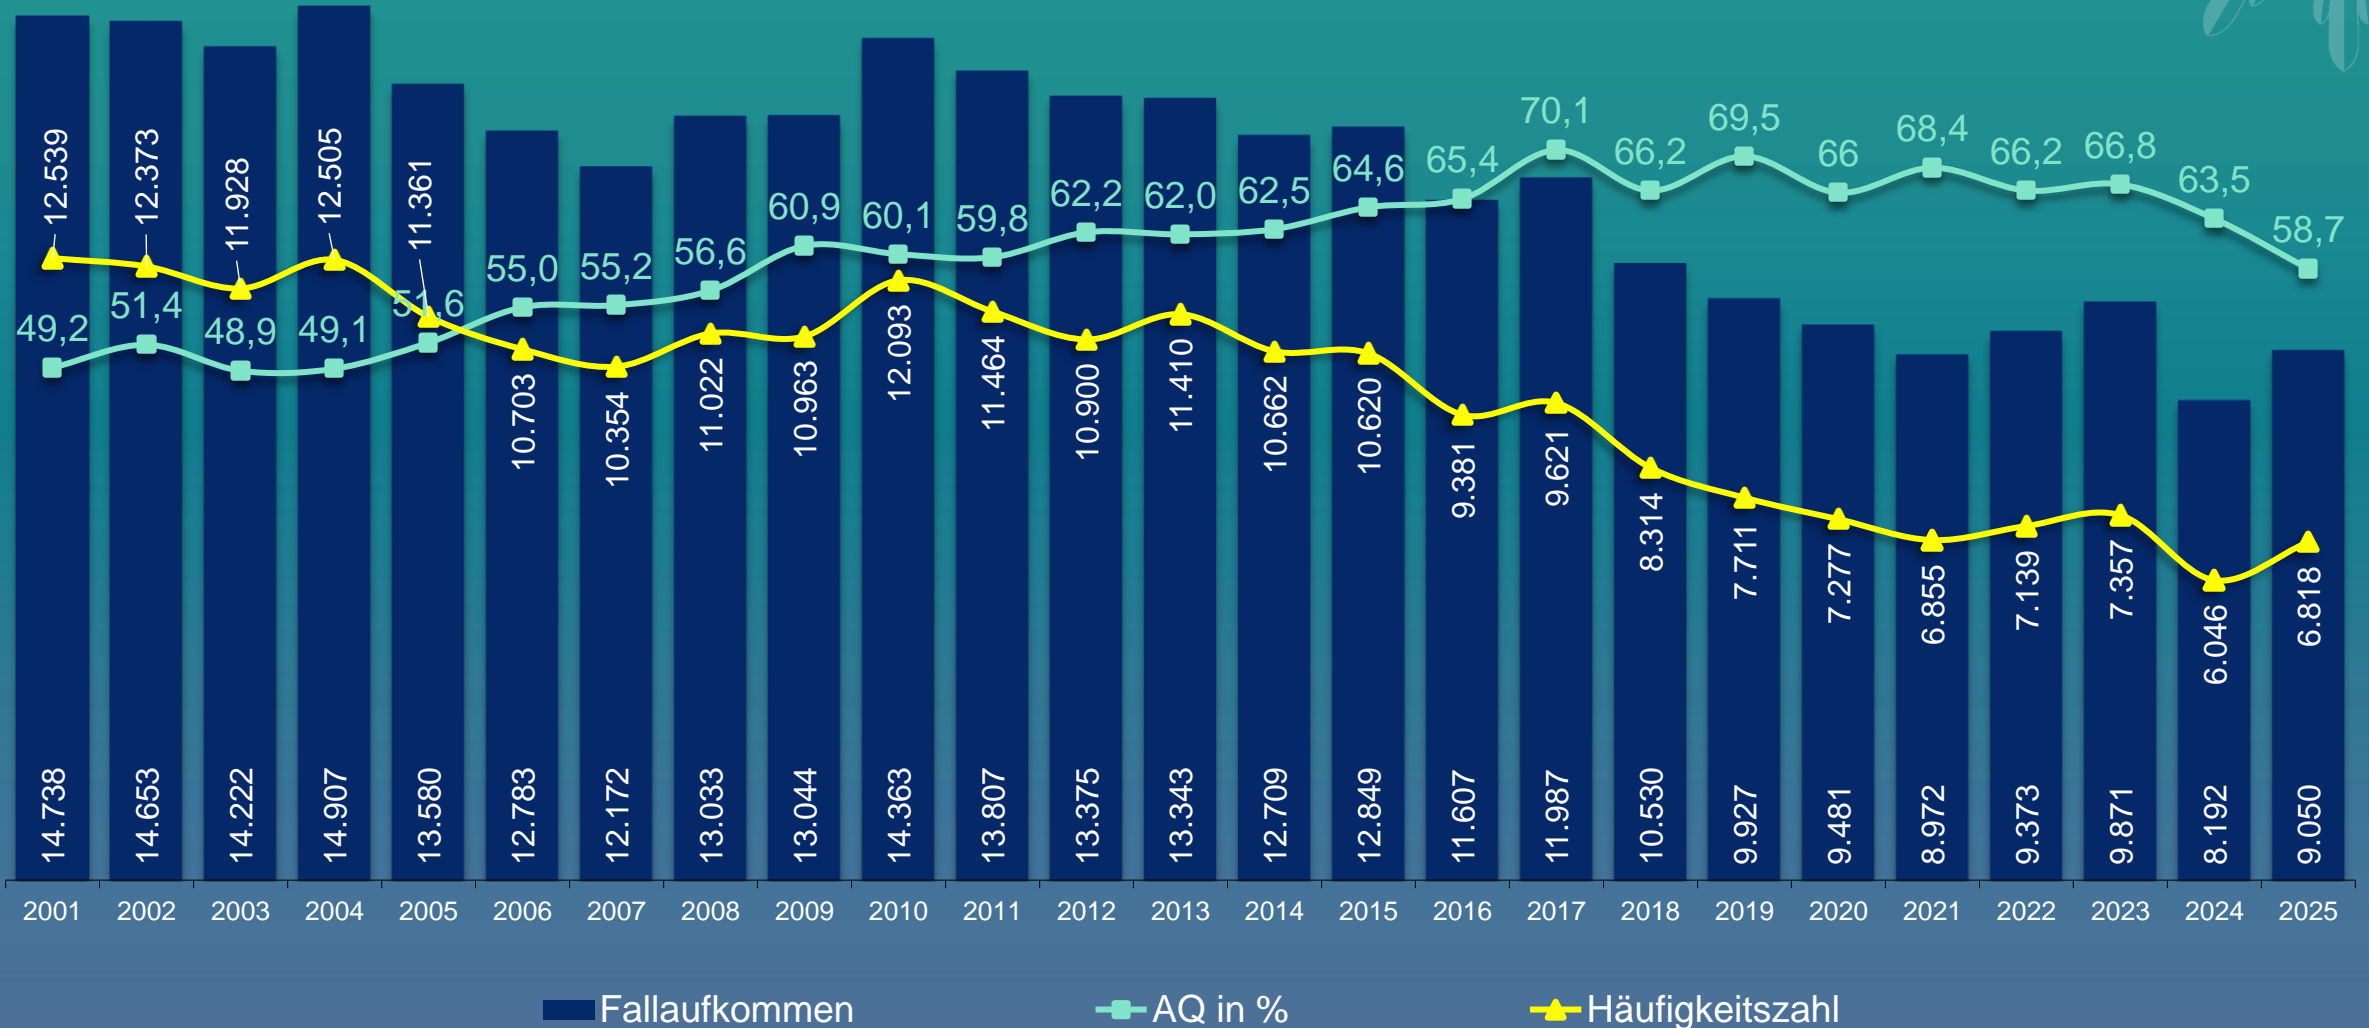

Polizeiliche Kriminalstatistik 2025

Polizeipräsidium Südosthessen

Stadt Offenbach

ENTWICKLUNG - 25 Jahre

Stadt Offenbach

STRAFTATEN GEGEN DAS LEBEN

DIEBSTAHL GESAMT

WOHNUNGSEINBRUCHSDIEBSTAHL (WED)

LADENDIEBSTAHL

„SCHWERER“ DIEBSTAHL aus Rohbauten, Baustellen

STRASSENKRIMINALITÄT

+ 32,1 %

Anstieg vor allem bei:

Straßendiebstahl (auch aufgrund einer Serie im Oktober)
306 Fälle (+36,5%)

RAUB, RÄUBERISCHE ERPRESSUNG