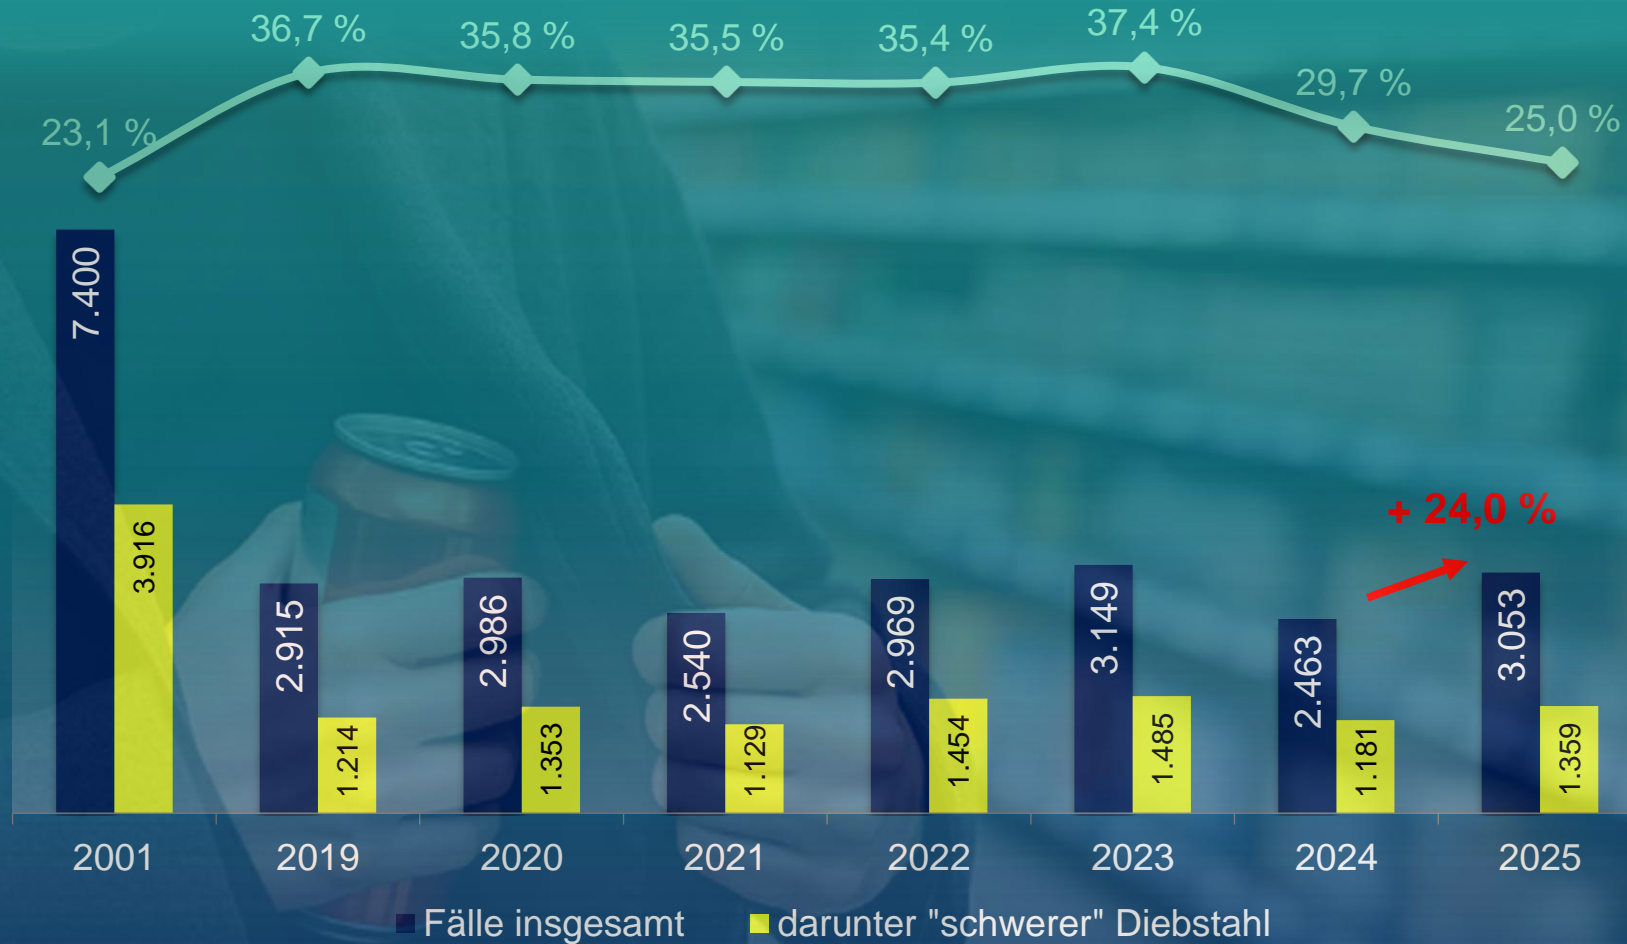

Polizeiliche Kriminalstatistik 2025

Polizeipräsidium Südosthessen

Stadt Offenbach

ENTWICKLUNG - 25 Jahre

Stadt Offenbach

STRAFTATEN GEGEN DAS LEBEN

DIEBSTAHL GESAMT

WOHNUNGSEINBRUCHSDIEBSTAHL (WED)

LADENDIEBSTAHL

„SCHWERER“ DIEBSTAHL aus Rohbauten, Baustellen

STRASSENKRIMINALITÄT

+ 32,1 %

Anstieg vor allem bei:

Straßendiebstahl (auch aufgrund einer Serie im Oktober)
306 Fälle (+36,5%)

RAUB, RÄUBERISCHE ERPRESSUNG