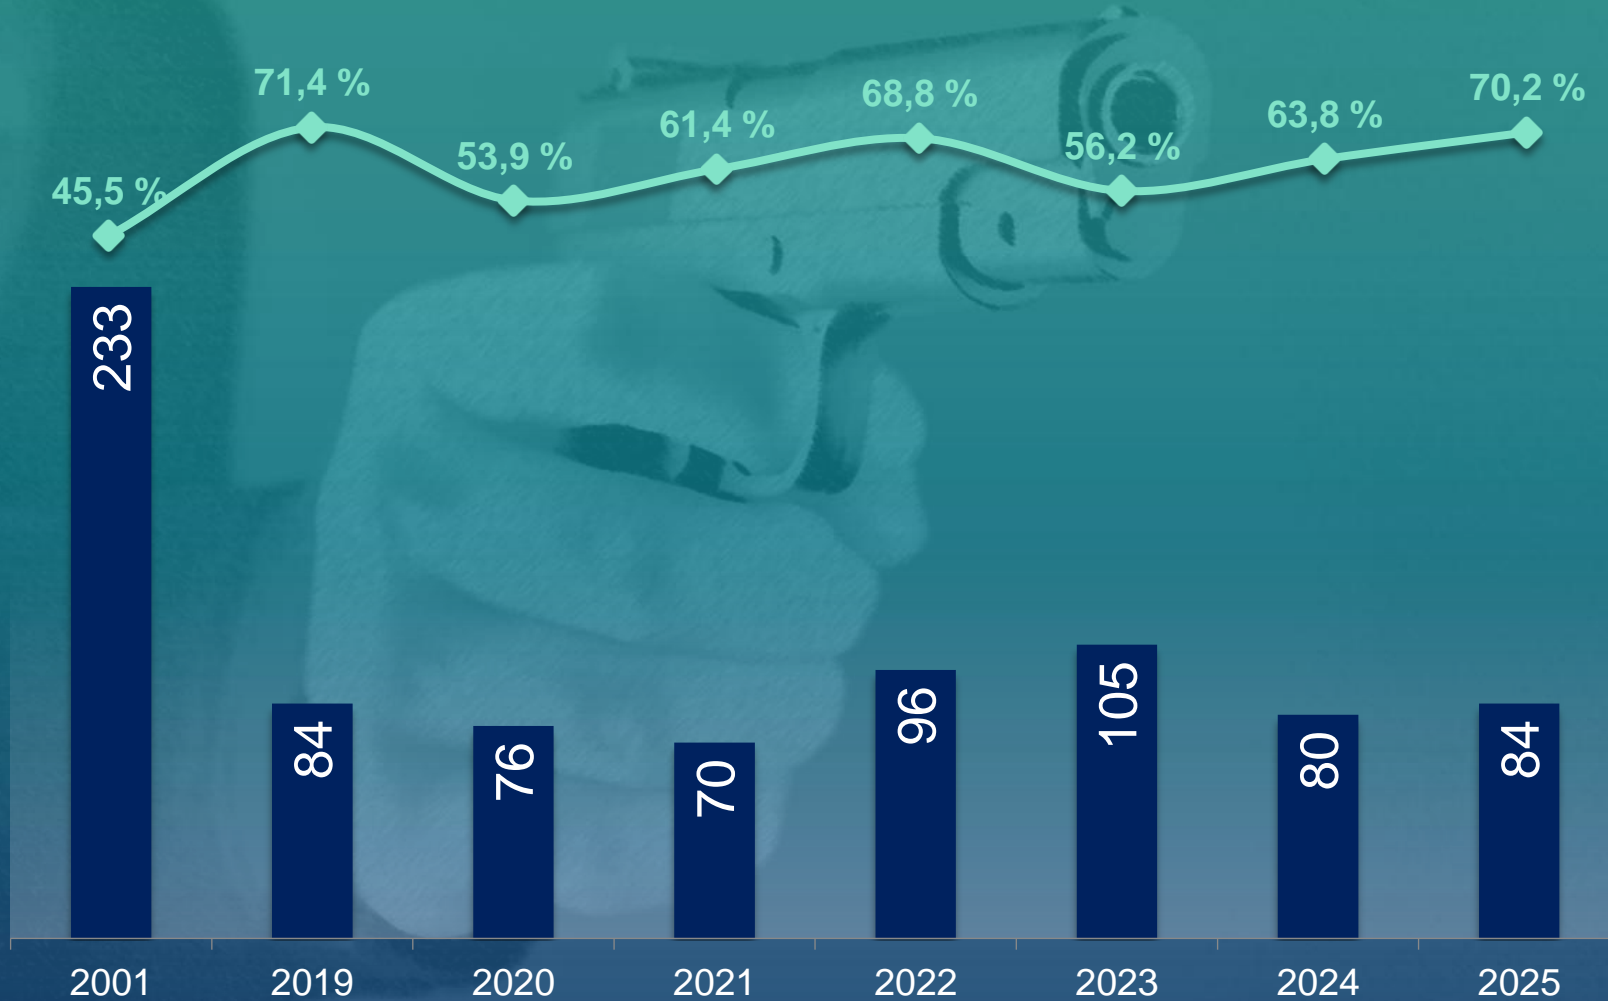

Polizeiliche Kriminalstatistik 2025

Polizeipräsidium Südosthessen

Stadt Offenbach

ENTWICKLUNG - 25 Jahre

Stadt Offenbach

STRAFTATEN GEGEN DAS LEBEN

DIEBSTAHL GESAMT

WOHNUNGSEINBRUCHSDIEBSTAHL (WED)

LADENDIEBSTAHL

„SCHWERER“ DIEBSTAHL aus Rohbauten, Baustellen

STRASSENKRIMINALITÄT

+ 32,1 %

Anstieg vor allem bei:

Straßendiebstahl (auch aufgrund einer Serie im Oktober)
306 Fälle (+36,5%)

RAUB, RÄUBERISCHE ERPRESSUNG

KÖRPERVERLETZUNG

RAUSCHGIFTKRIMINALITÄT

INTERNETKRIMINALITÄT

STRAFTATEN GEGEN DIE SEXUELLE SELBSTBESTIMMUNG

STRAFTATEN GEGEN DIE SEXUELLE SELBSTBESTIMMUNG

Kindesmissbrauch und Kinderpornografie

Sexueller Missbrauch von Kindern