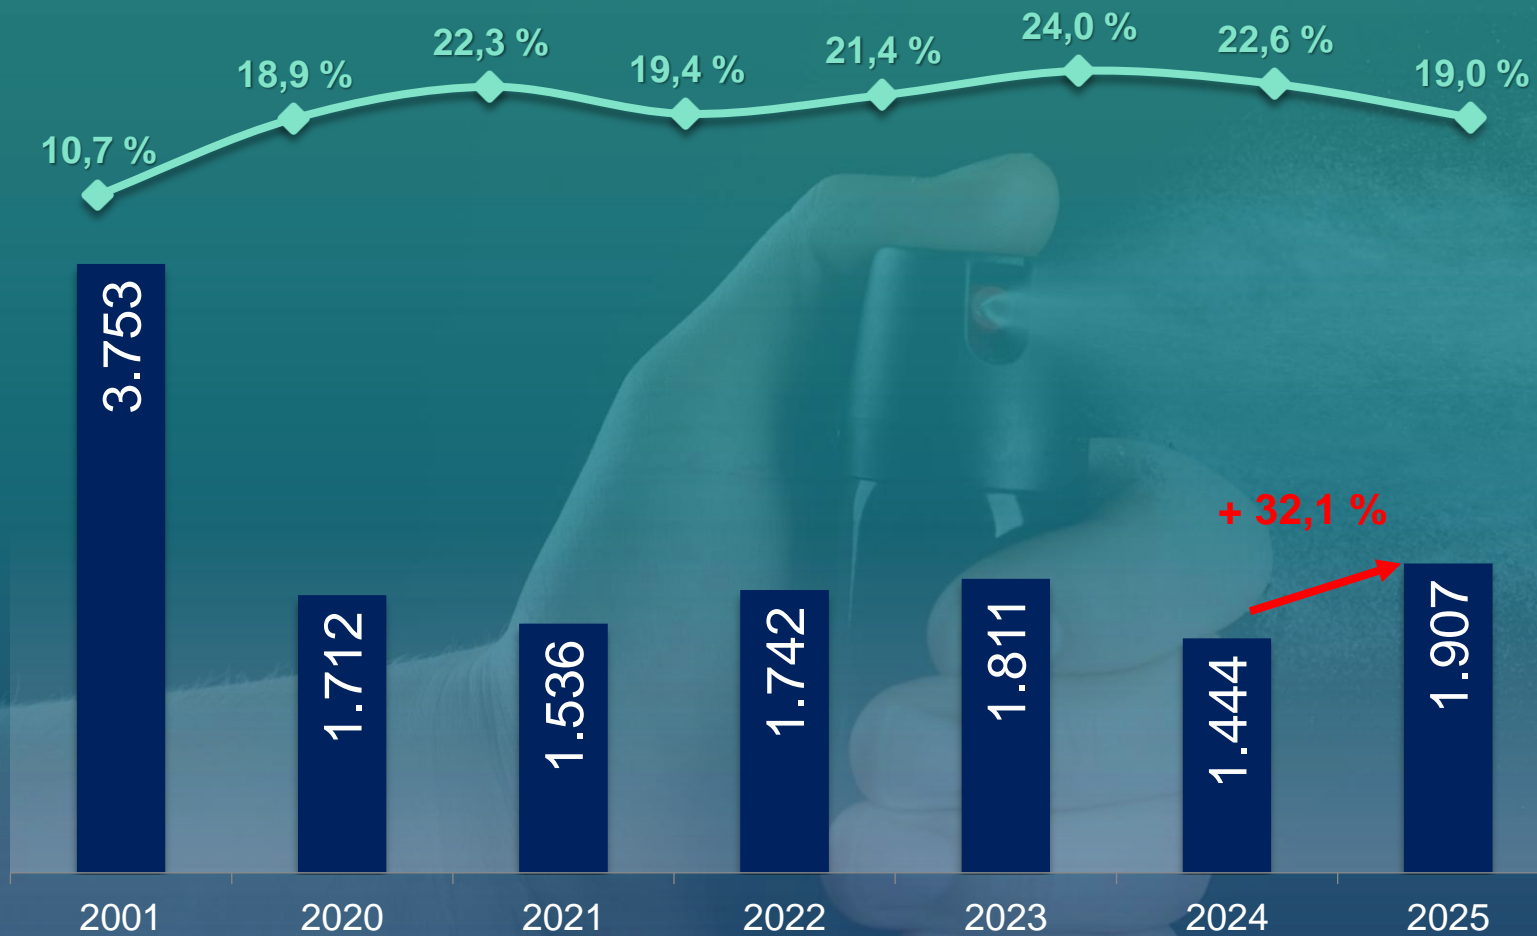

Polizeiliche Kriminalstatistik 2025

Polizeipräsidium Südosthessen

Stadt Offenbach

ENTWICKLUNG - 25 Jahre

Stadt Offenbach

STRAFTATEN GEGEN DAS LEBEN

DIEBSTAHL GESAMT

WOHNUNGSEINBRUCHSDIEBSTAHL (WED)

LADENDIEBSTAHL

„SCHWERER“ DIEBSTAHL aus Rohbauten, Baustellen

STRASSENKRIMINALITÄT

+ 32,1 %

Anstieg vor allem bei:

Straßendiebstahl (auch aufgrund einer Serie im Oktober)
306 Fälle (+36,5%)

RAUB, RÄUBERISCHE ERPRESSUNG

KÖRPERVERLETZUNG

RAUSCHGIFTKRIMINALITÄT

INTERNETKRIMINALITÄT

STRAFTATEN GEGEN DIE SEXUELLE SELBSTBESTIMMUNG

STRAFTATEN GEGEN DIE SEXUELLE SELBSTBESTIMMUNG

Kindesmissbrauch und Kinderpornografie

Sexueller Missbrauch von Kindern