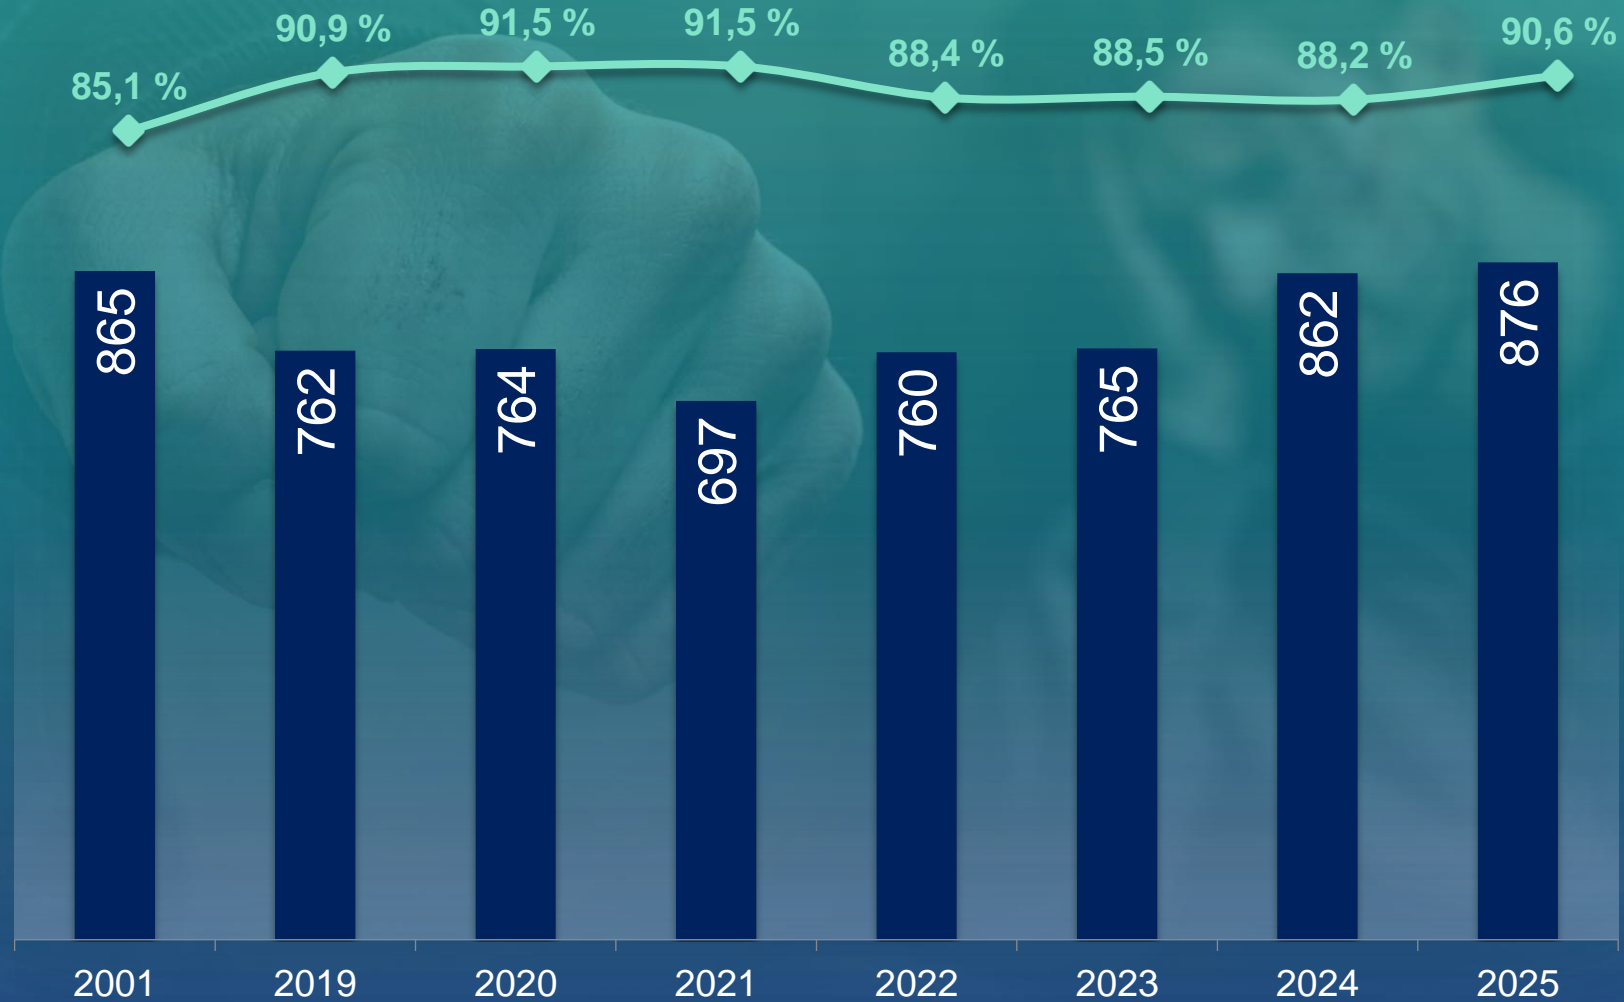

Polizeiliche Kriminalstatistik 2025

Polizeipräsidium Südosthessen

Stadt Offenbach

ENTWICKLUNG - 25 Jahre

Stadt Offenbach

STRAFTATEN GEGEN DAS LEBEN

DIEBSTAHL GESAMT

WOHNUNGSEINBRUCHSDIEBSTAHL (WED)

LADENDIEBSTAHL

„SCHWERER“ DIEBSTAHL aus Rohbauten, Baustellen

STRASSENKRIMINALITÄT

+ 32,1 %

Anstieg vor allem bei:

Straßendiebstahl (auch aufgrund einer Serie im Oktober)
306 Fälle (+36,5%)

RAUB, RÄUBERISCHE ERPRESSUNG

KÖRPERVERLETZUNG

RAUSCHGIFTKRIMINALITÄT

INTERNETKRIMINALITÄT

STRAFTATEN GEGEN DIE SEXUELLE SELBSTBESTIMMUNG

STRAFTATEN GEGEN DIE SEXUELLE SELBSTBESTIMMUNG

Kindesmissbrauch und Kinderpornografie

Sexueller Missbrauch von Kindern