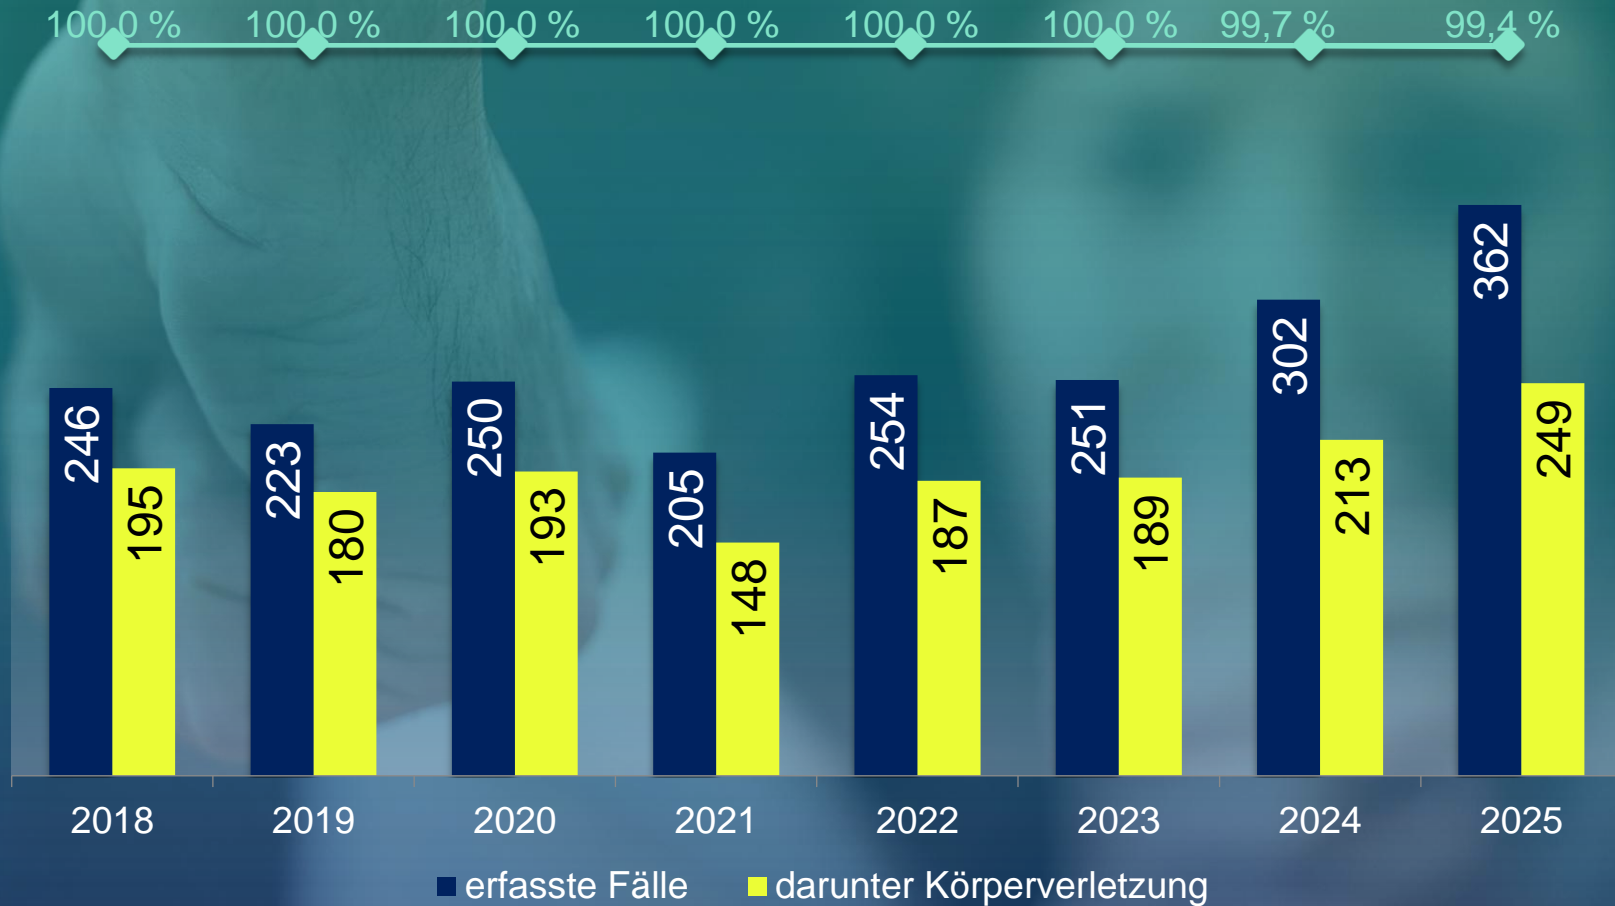

HÄUSLICHE GEWALT