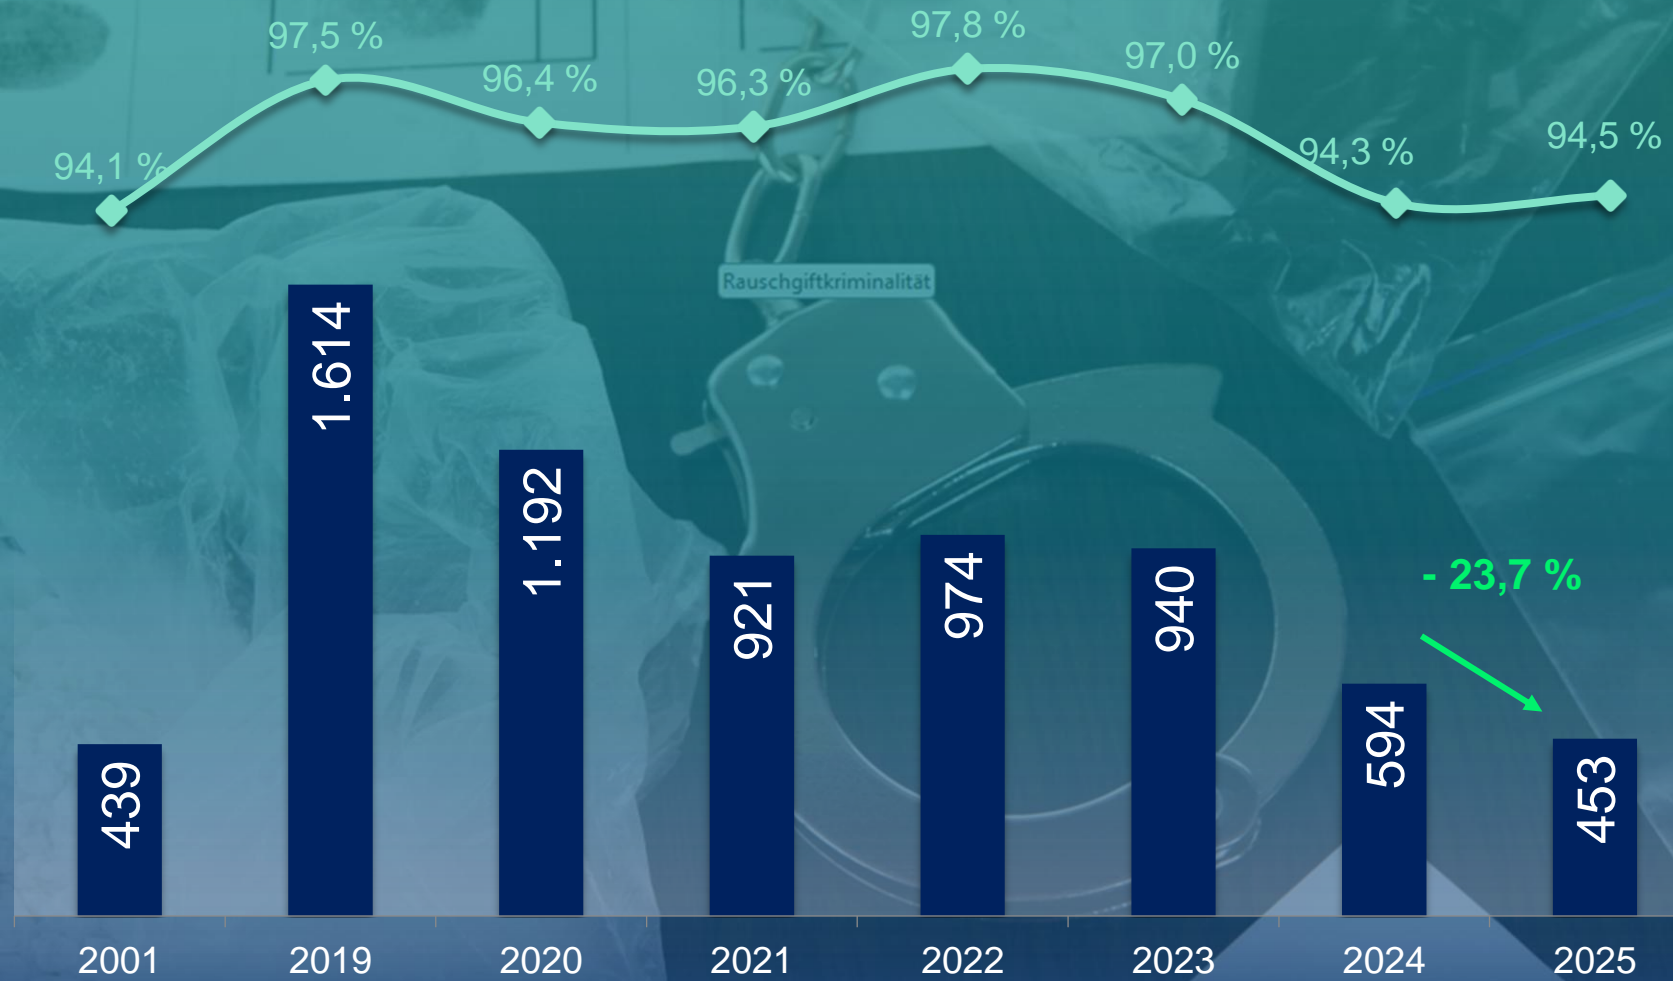

RAUSCHGIFTKRIMINALITÄT