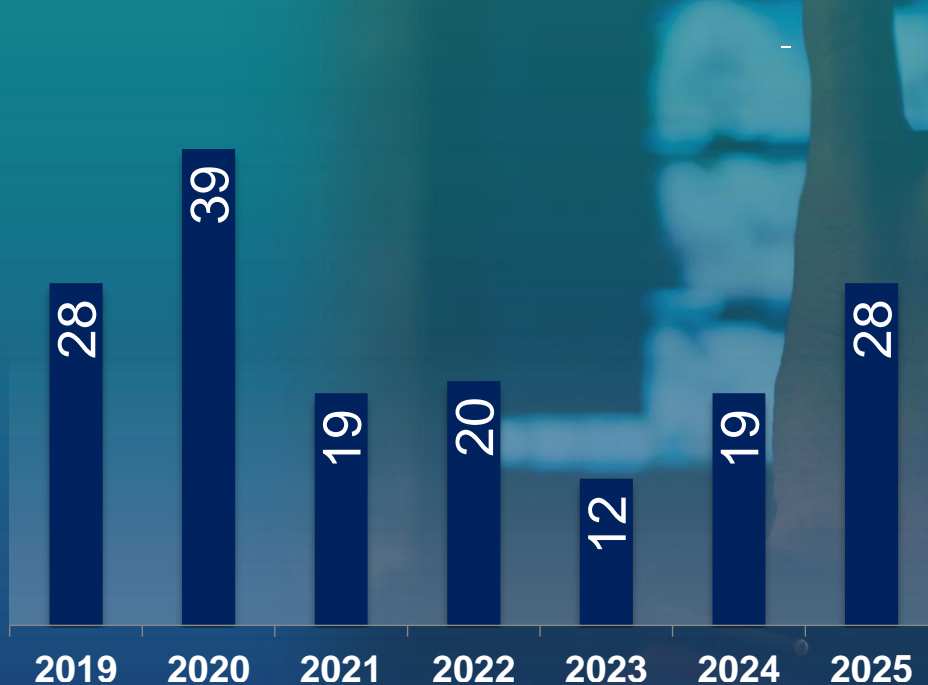

LADENDIEBSTAHL

„SCHWERER“ DIEBSTAHL aus Rohbauten, Baustellen

STRASSENKRIMINALITÄT

Rückgänge vor allem bei:

Straßendiebstahl
32 Fälle (-5,4%)

Straßenraub
18 Fälle (-39,1%)

RAUB, RÄUBERISCHE ERPRESSUNG

KÖRPERVERLETZUNG

RAUSCHGIFTKRIMINALITÄT

INTERNETKRIMINALITÄT

STRAFTATEN GEGEN DIE SEXUELLE SELBSTBESTIMMUNG

STRAFTATEN GEGEN DIE SEXUELLE SELBSTBESTIMMUNG

Sexueller Missbrauch von Kindern

Verbreitung, Erwerb, Besitz und Herstellung von Kinderpornografie

HÄUSLICHE GEWALT

JUGENDKRIMINALITÄT

■ Fallaufkommen von Tatverdächtigen unter 21 Jahren

GEWALT GEGEN EINSATZKRÄFTE