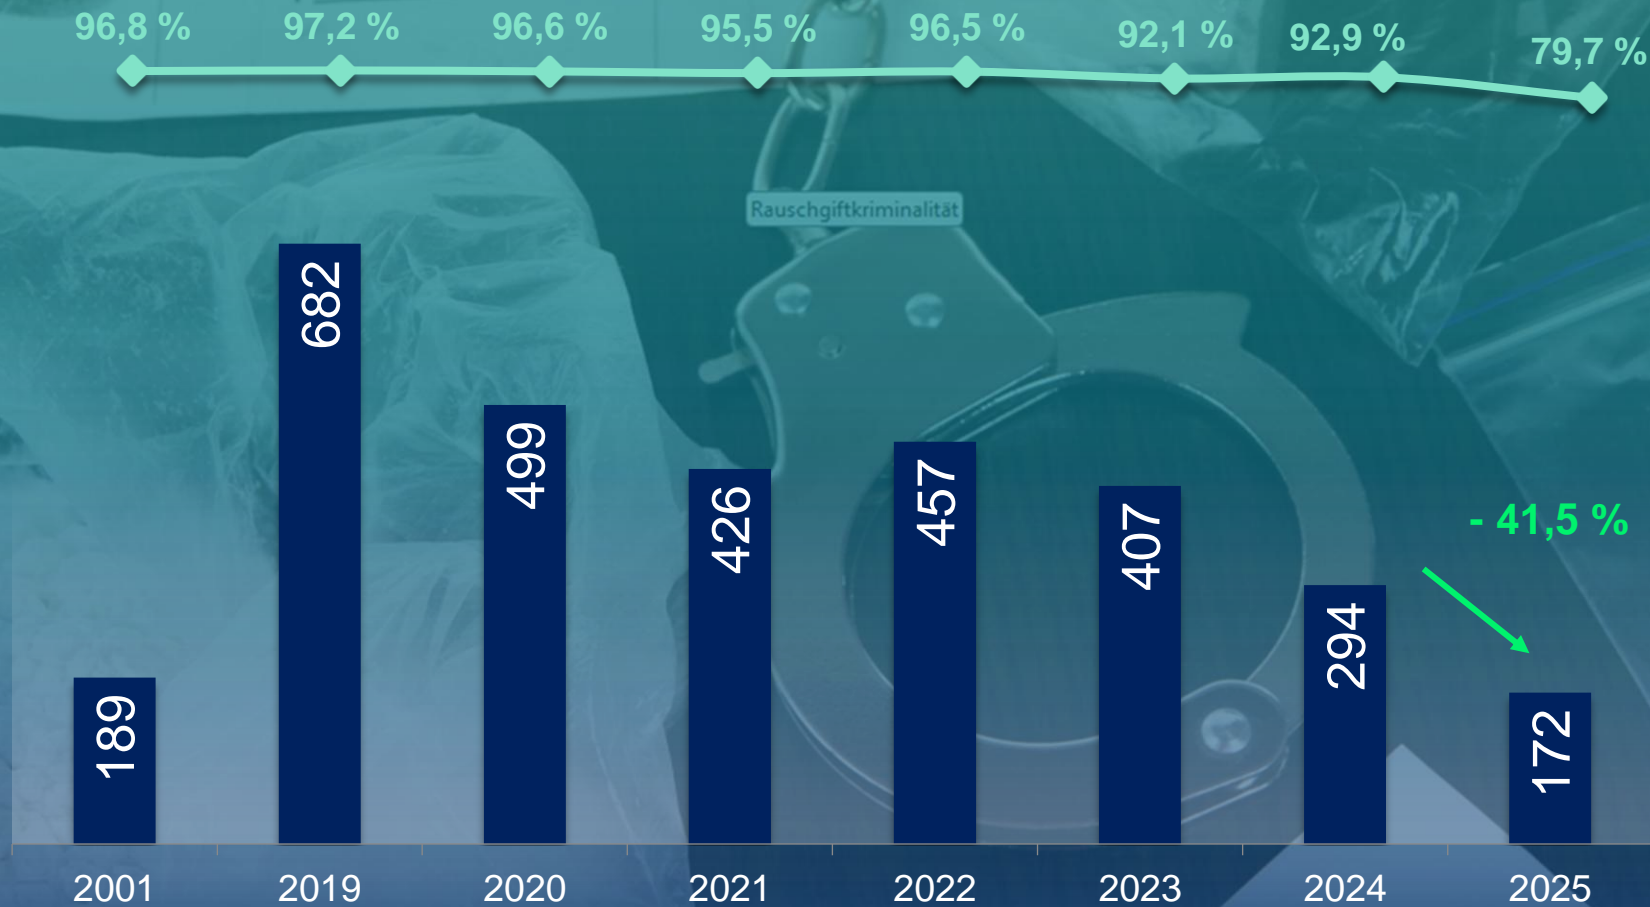

LADENDIEBSTAHL

„SCHWERER“ DIEBSTAHL aus Rohbauten, Baustellen

STRASSENKRIMINALITÄT

Rückgänge vor allem bei:

Straßendiebstahl
32 Fälle (-5,4%)

Straßenraub
18 Fälle (-39,1%)

RAUB, RÄUBERISCHE ERPRESSUNG

KÖRPERVERLETZUNG

RAUSCHGIFTKRIMINALITÄT

INTERNETKRIMINALITÄT

STRAFTATEN GEGEN DIE SEXUELLE SELBSTBESTIMMUNG

STRAFTATEN GEGEN DIE SEXUELLE SELBSTBESTIMMUNG

Sexueller Missbrauch von Kindern

Verbreitung, Erwerb, Besitz und Herstellung von Kinderpornografie

HÄUSLICHE GEWALT

JUGENDKRIMINALITÄT

■ Fallaufkommen von Tatverdächtigen unter 21 Jahren

GEWALT GEGEN EINSATZKRÄFTE