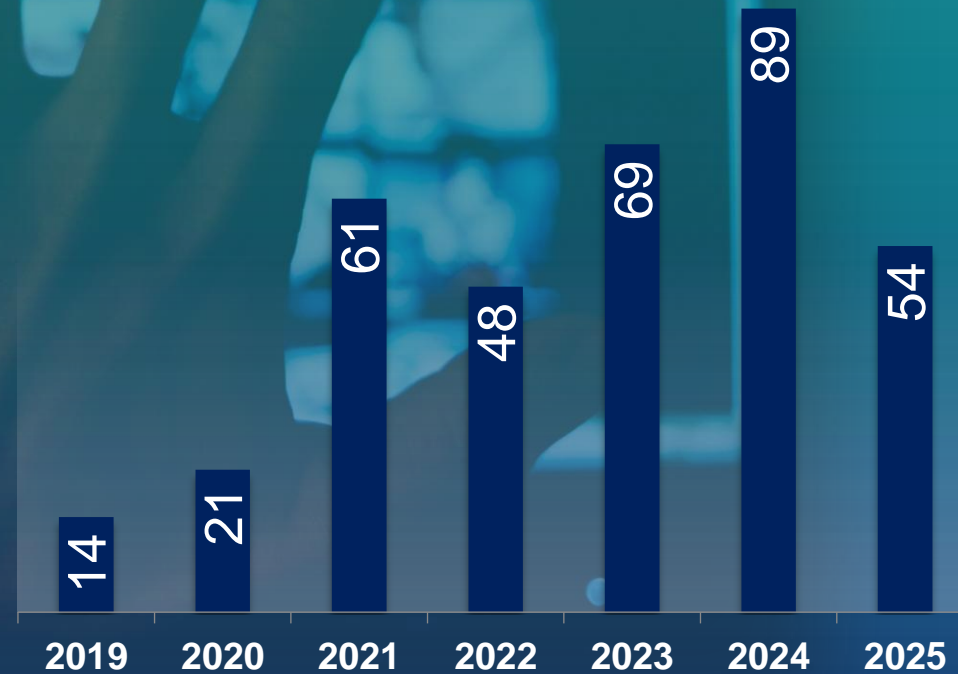

LADENDIEBSTAHL

„SCHWERER“ DIEBSTAHL aus Rohbauten, Baustellen

STRASSENKRIMINALITÄT

Rückgänge vor allem bei:

Straßendiebstahl
32 Fälle (-5,4%)

Straßenraub
18 Fälle (-39,1%)

RAUB, RÄUBERISCHE ERPRESSUNG

KÖRPERVERLETZUNG

RAUSCHGIFTKRIMINALITÄT

INTERNETKRIMINALITÄT

STRAFTATEN GEGEN DIE SEXUELLE SELBSTBESTIMMUNG

STRAFTATEN GEGEN DIE SEXUELLE SELBSTBESTIMMUNG

Sexueller Missbrauch von Kindern

Verbreitung, Erwerb, Besitz und Herstellung von Kinderpornografie

HÄUSLICHE GEWALT

JUGENDKRIMINALITÄT

■ Fallaufkommen von Tatverdächtigen unter 21 Jahren

GEWALT GEGEN EINSATZKRÄFTE