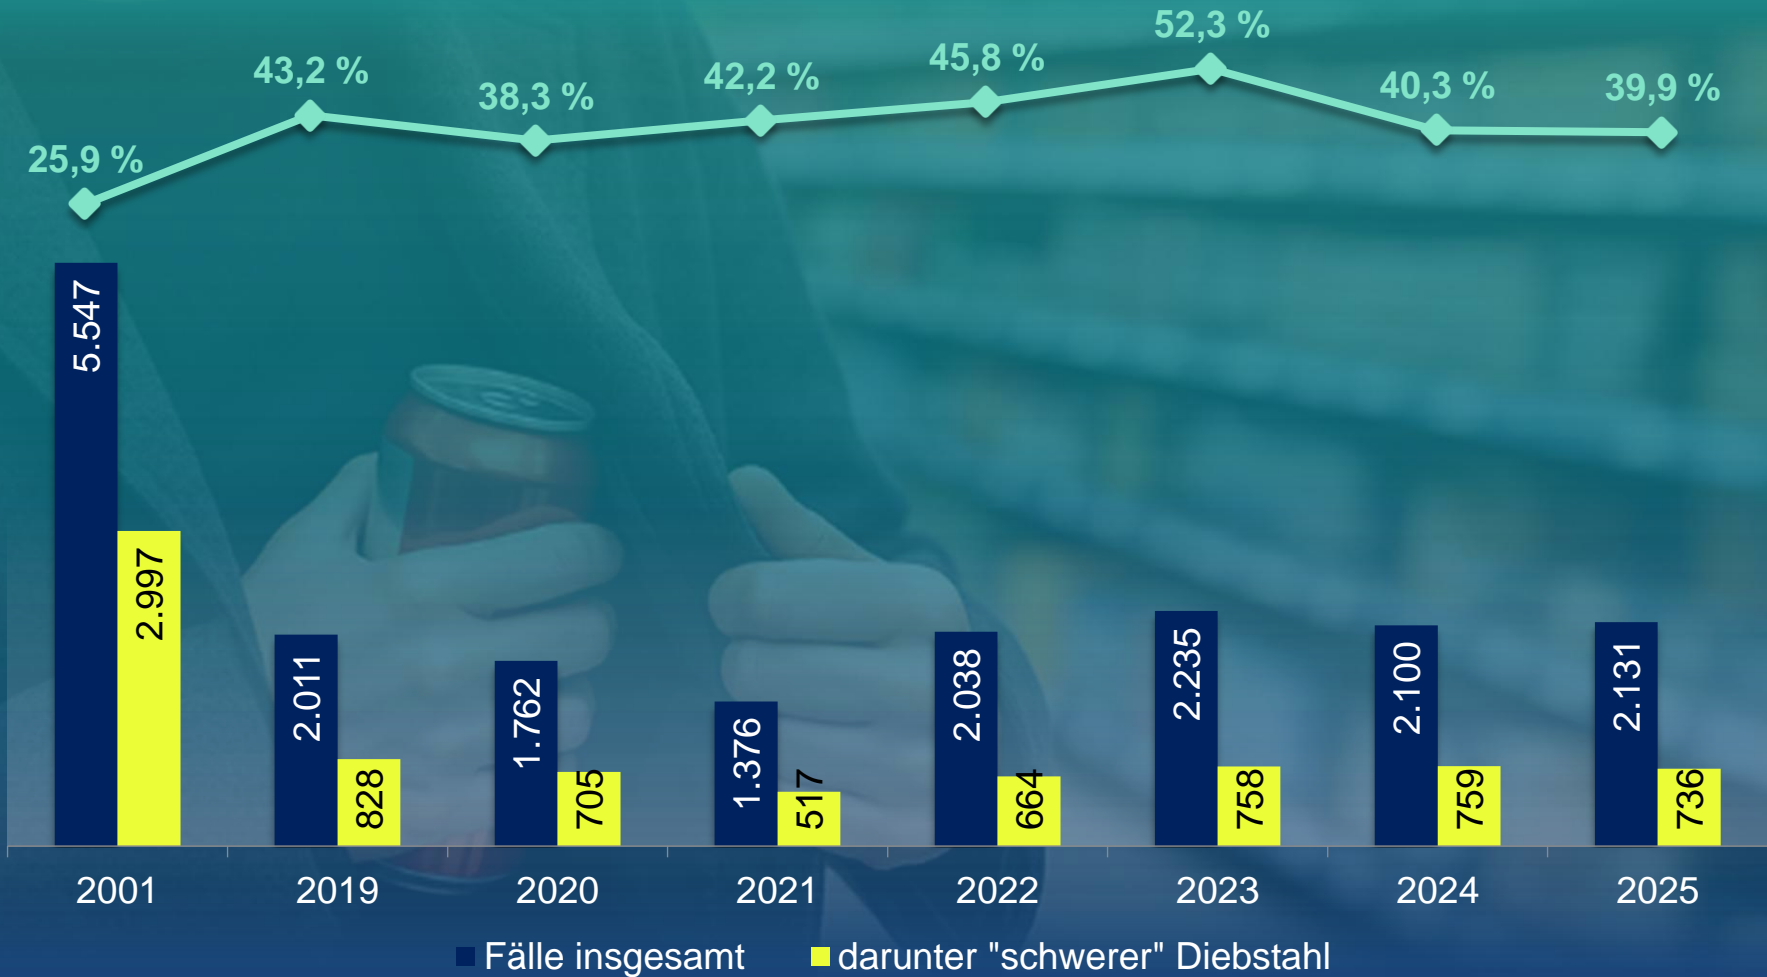

Polizeiliche Kriminalstatistik 2025

Polizeipräsidium Südosthessen

Stadt Hanau

ENTWICKLUNG - 25 Jahre

Stadt Hanau

STRAFTATEN GEGEN DAS LEBEN

DIEBSTAHL GESAMT

WOHNUNGSEINBRUCHSDIEBSTAHL (WED)

LADENDIEBSTAHL

„SCHWERER“ DIEBSTAHL aus Rohbauten, Baustellen

STRASSENKRIMINALITÄT

Rückgänge vor allem bei:

Straßendiebstahl
32 Fälle (-5,4%)

Straßenraub
18 Fälle (-39,1%)

RAUB, RÄUBERISCHE ERPRESSUNG

KÖRPERVERLETZUNG