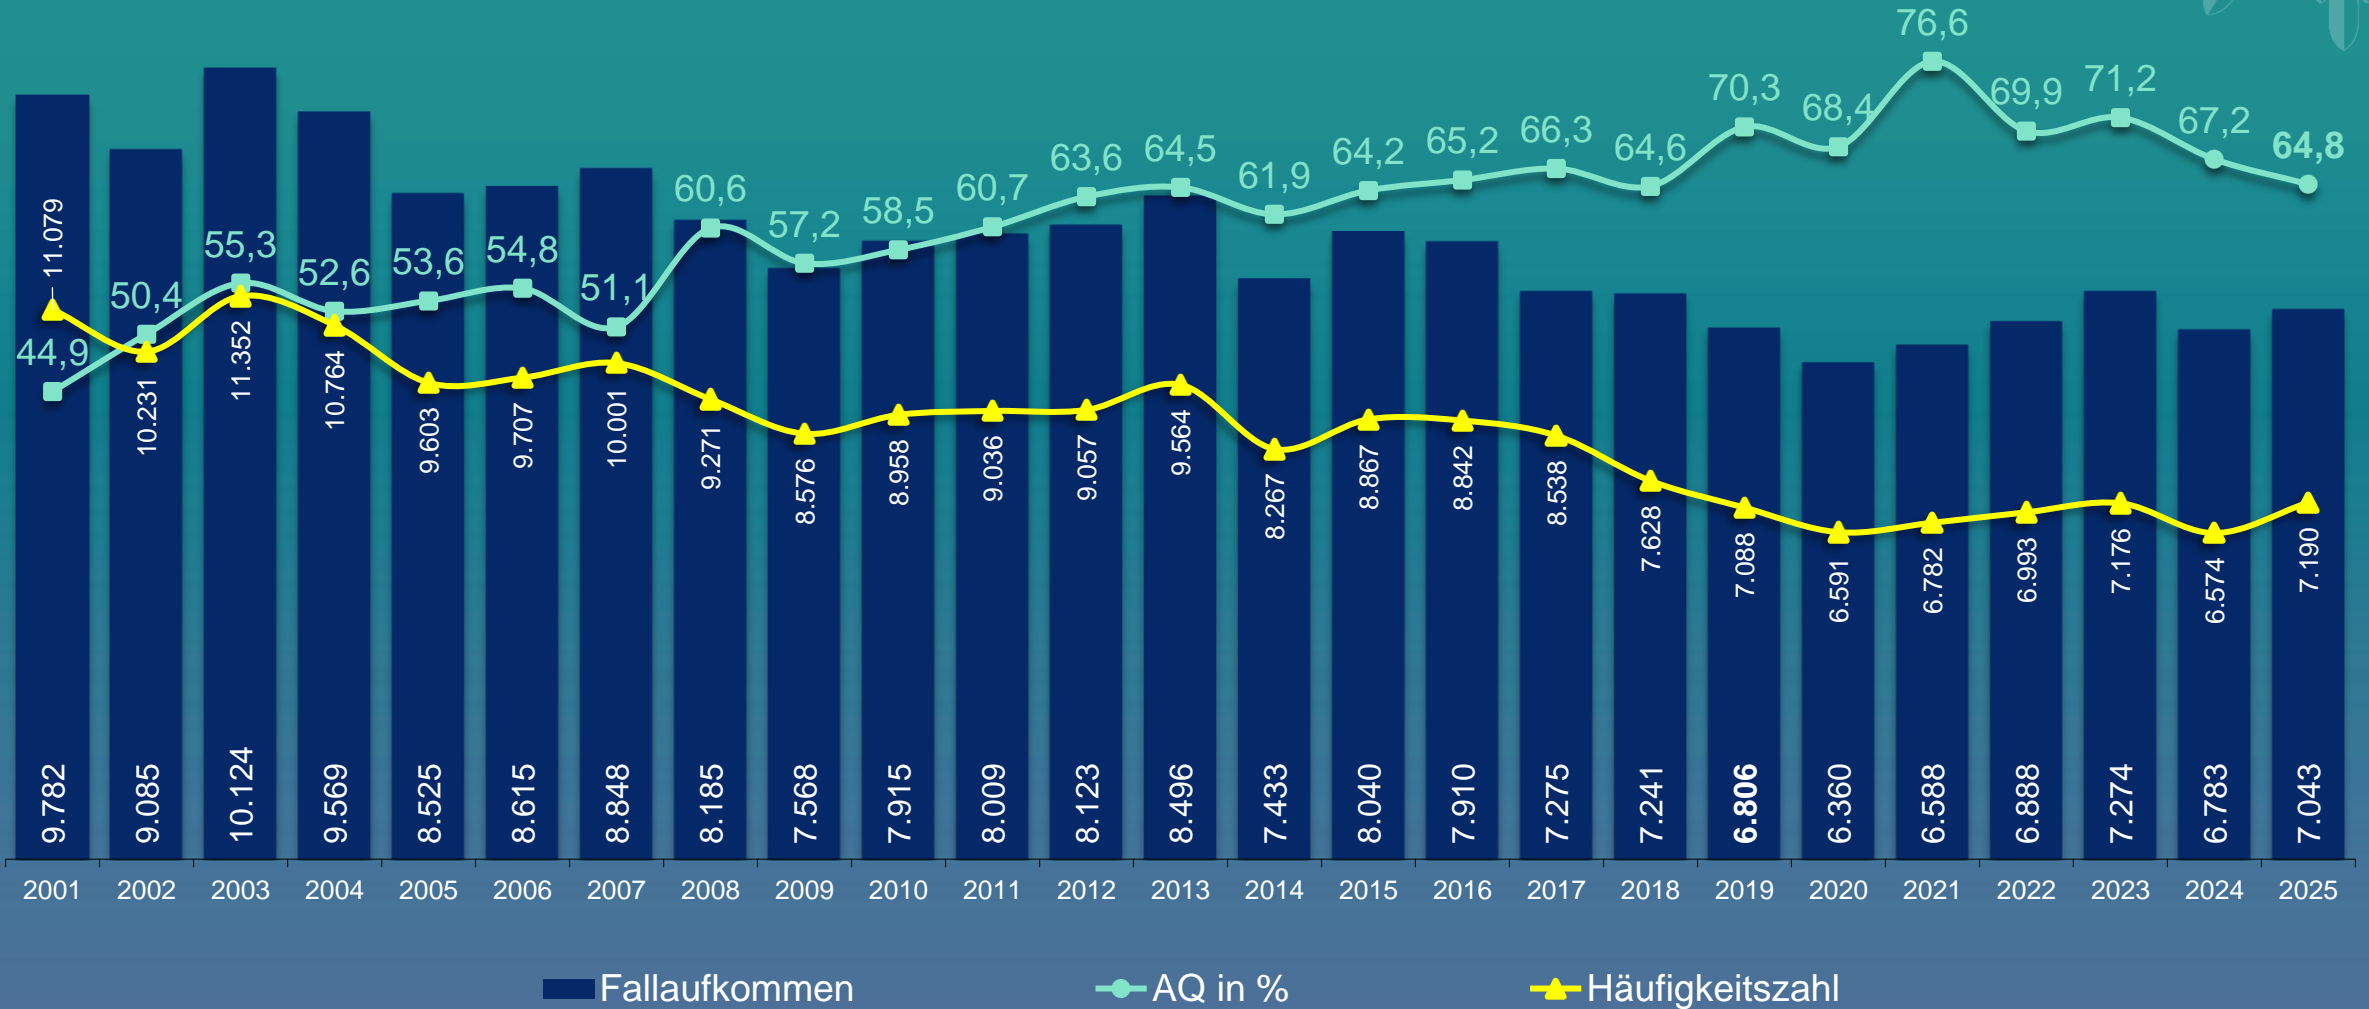

Polizeiliche Kriminalstatistik 2025

Polizeipräsidium Südosthessen

Stadt Hanau

ENTWICKLUNG - 25 Jahre

Stadt Hanau

STRAFTATEN GEGEN DAS LEBEN

DIEBSTAHL GESAMT

WOHNUNGSEINBRUCHSDIEBSTAHL (WED)

LADENDIEBSTAHL

„SCHWERER“ DIEBSTAHL aus Rohbauten, Baustellen

STRASSENKRIMINALITÄT

Rückgänge vor allem bei:

Straßendiebstahl
32 Fälle (-5,4%)

Straßenraub
18 Fälle (-39,1%)

RAUB, RÄUBERISCHE ERPRESSUNG

KÖRPERVERLETZUNG