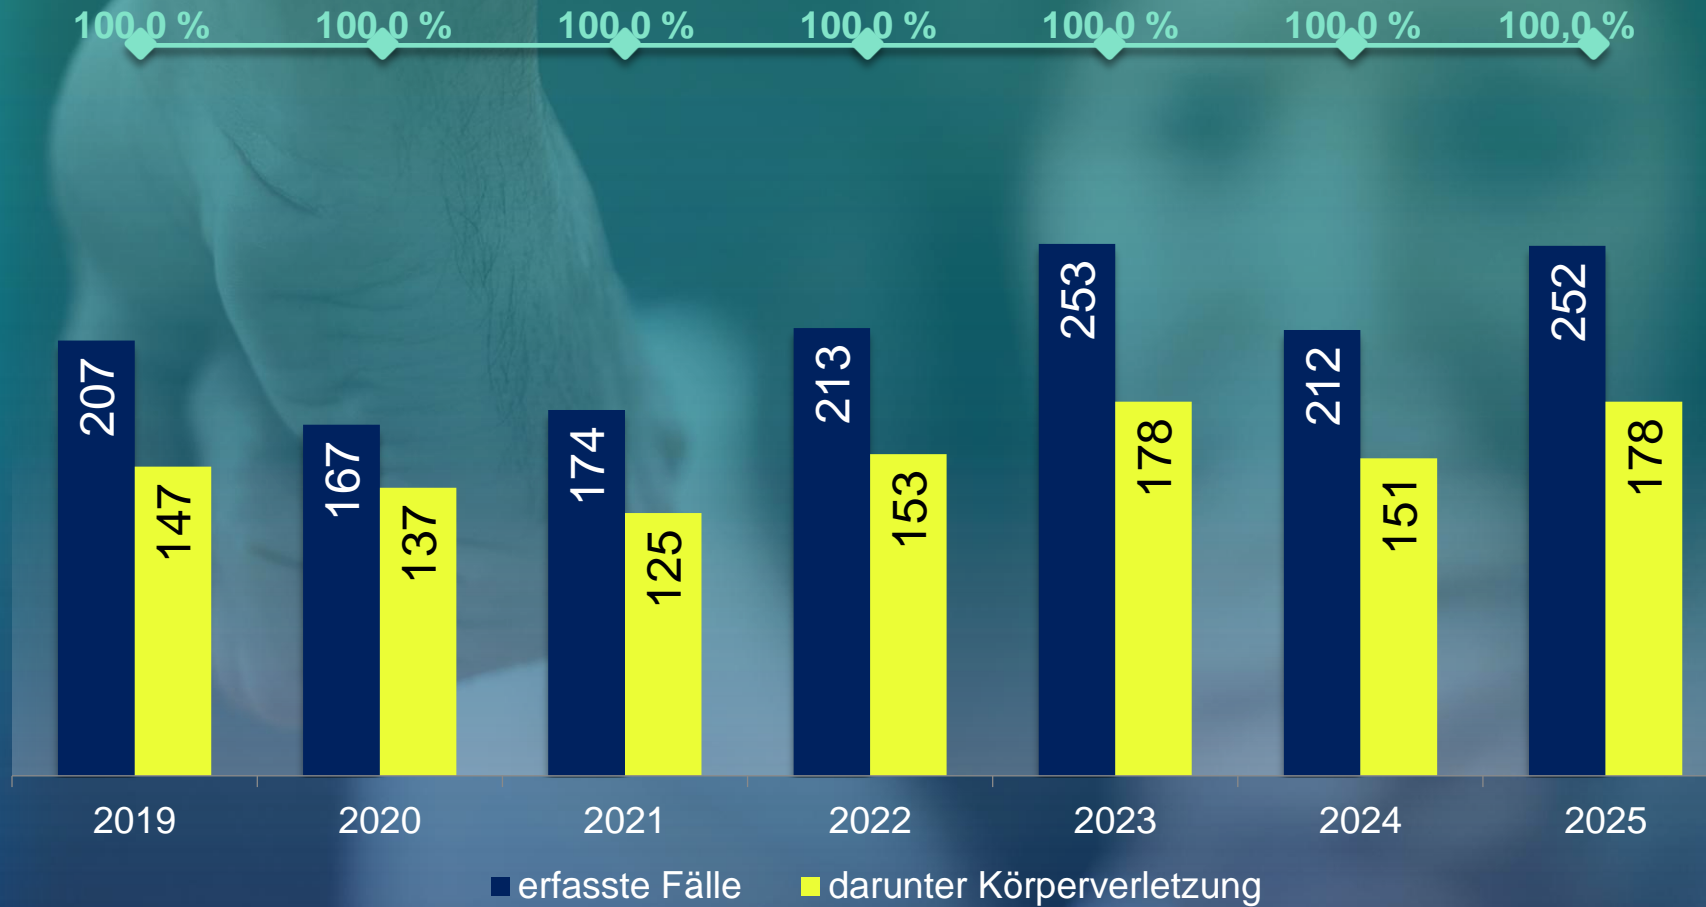

LADENDIEBSTAHL

„SCHWERER“ DIEBSTAHL aus Rohbauten, Baustellen

STRASSENKRIMINALITÄT

Rückgänge vor allem bei:

Straßendiebstahl
32 Fälle (-5,4%)

Straßenraub
18 Fälle (-39,1%)

RAUB, RÄUBERISCHE ERPRESSUNG

KÖRPERVERLETZUNG

RAUSCHGIFTKRIMINALITÄT

INTERNETKRIMINALITÄT

STRAFTATEN GEGEN DIE SEXUELLE SELBSTBESTIMMUNG

STRAFTATEN GEGEN DIE SEXUELLE SELBSTBESTIMMUNG

Sexueller Missbrauch von Kindern

Verbreitung, Erwerb, Besitz und Herstellung von Kinderpornografie

HÄUSLICHE GEWALT

JUGENDKRIMINALITÄT

■ Fallaufkommen von Tatverdächtigen unter 21 Jahren

GEWALT GEGEN EINSATZKRÄFTE