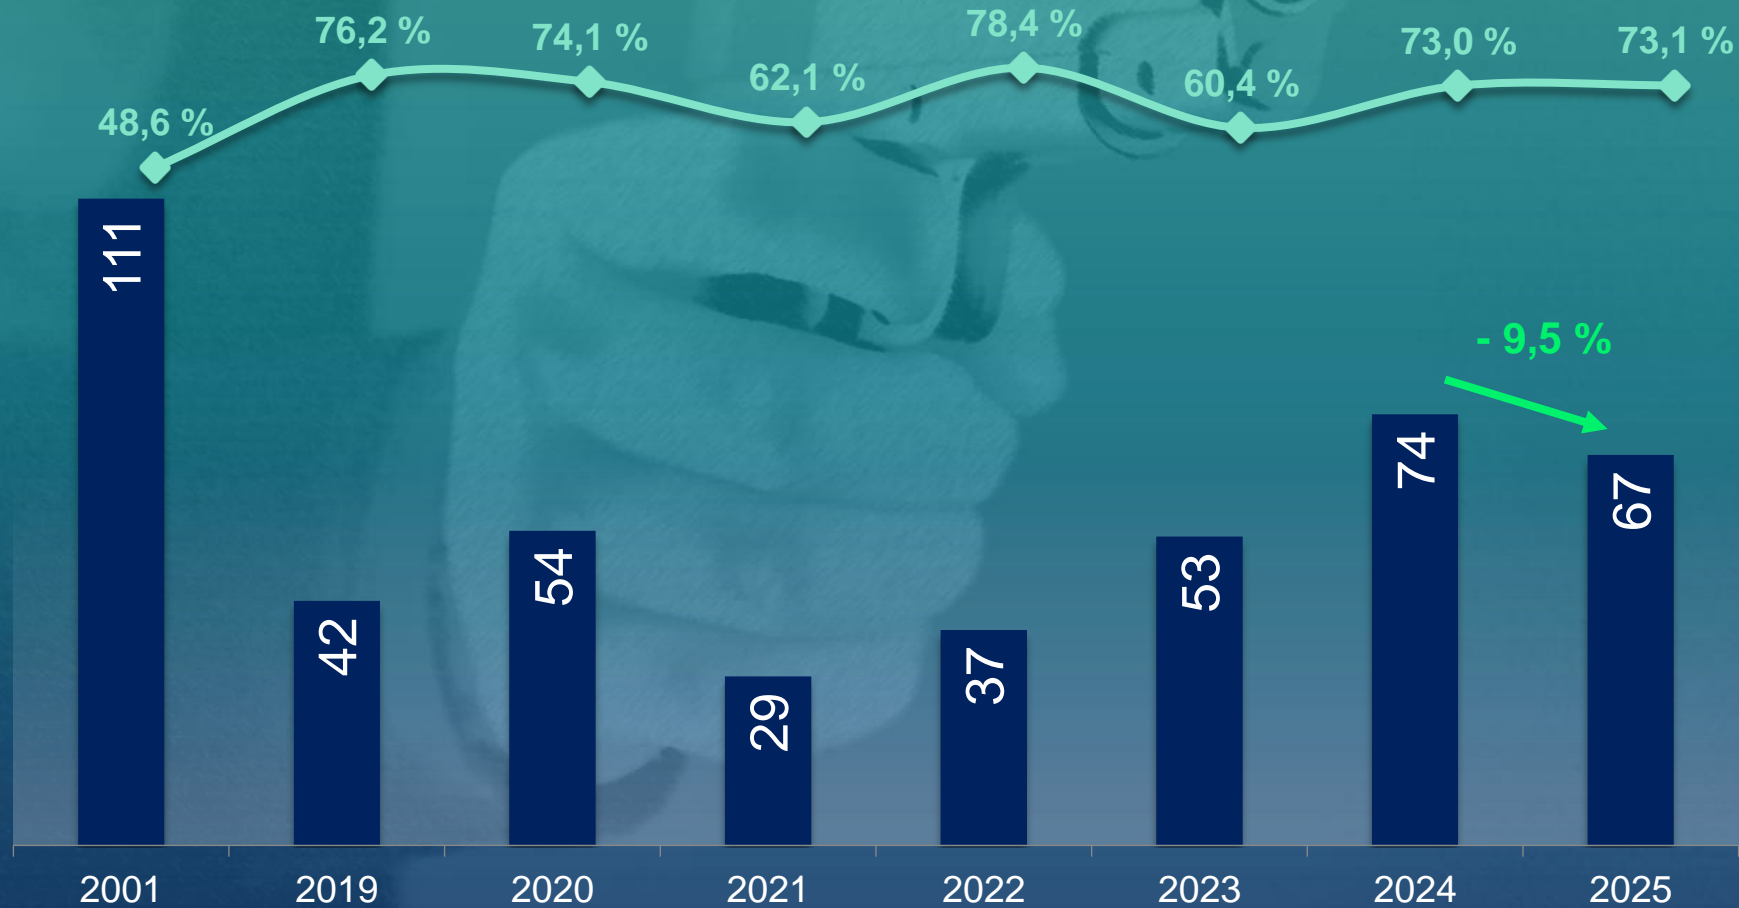

LADENDIEBSTAHL

„SCHWERER“ DIEBSTAHL aus Rohbauten, Baustellen

STRASSENKRIMINALITÄT

Rückgänge vor allem bei:

Straßendiebstahl
32 Fälle (-5,4%)

Straßenraub
18 Fälle (-39,1%)

RAUB, RÄUBERISCHE ERPRESSUNG

KÖRPERVERLETZUNG

RAUSCHGIFTKRIMINALITÄT

INTERNETKRIMINALITÄT

STRAFTATEN GEGEN DIE SEXUELLE SELBSTBESTIMMUNG

STRAFTATEN GEGEN DIE SEXUELLE SELBSTBESTIMMUNG

Sexueller Missbrauch von Kindern

Verbreitung, Erwerb, Besitz und Herstellung von Kinderpornografie

HÄUSLICHE GEWALT

JUGENDKRIMINALITÄT

■ Fallaufkommen von Tatverdächtigen unter 21 Jahren

GEWALT GEGEN EINSATZKRÄFTE