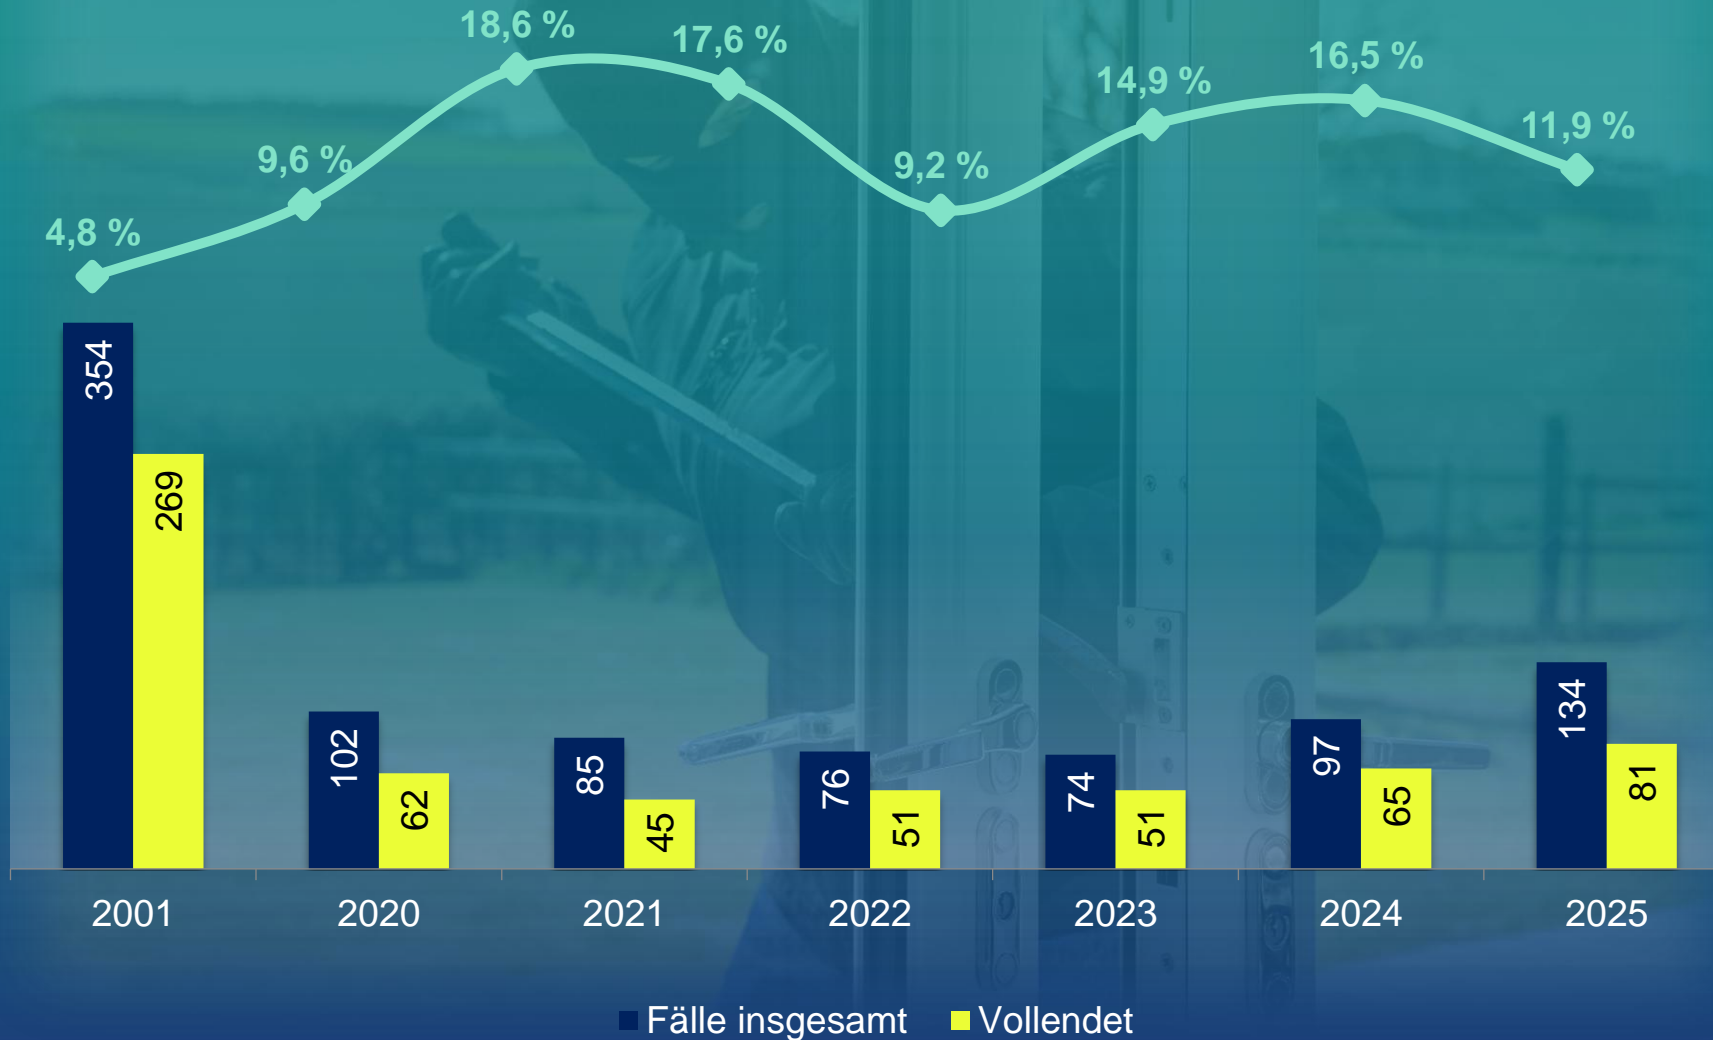

Polizeiliche Kriminalstatistik 2025

Polizeipräsidium Südosthessen

Stadt Hanau

ENTWICKLUNG - 25 Jahre

Stadt Hanau

STRAFTATEN GEGEN DAS LEBEN

DIEBSTAHL GESAMT

WOHNUNGSEINBRUCHSDIEBSTAHL (WED)

LADENDIEBSTAHL

„SCHWERER“ DIEBSTAHL aus Rohbauten, Baustellen

STRASSENKRIMINALITÄT

Rückgänge vor allem bei:

Straßendiebstahl
32 Fälle (-5,4%)

Straßenraub
18 Fälle (-39,1%)

RAUB, RÄUBERISCHE ERPRESSUNG

KÖRPERVERLETZUNG