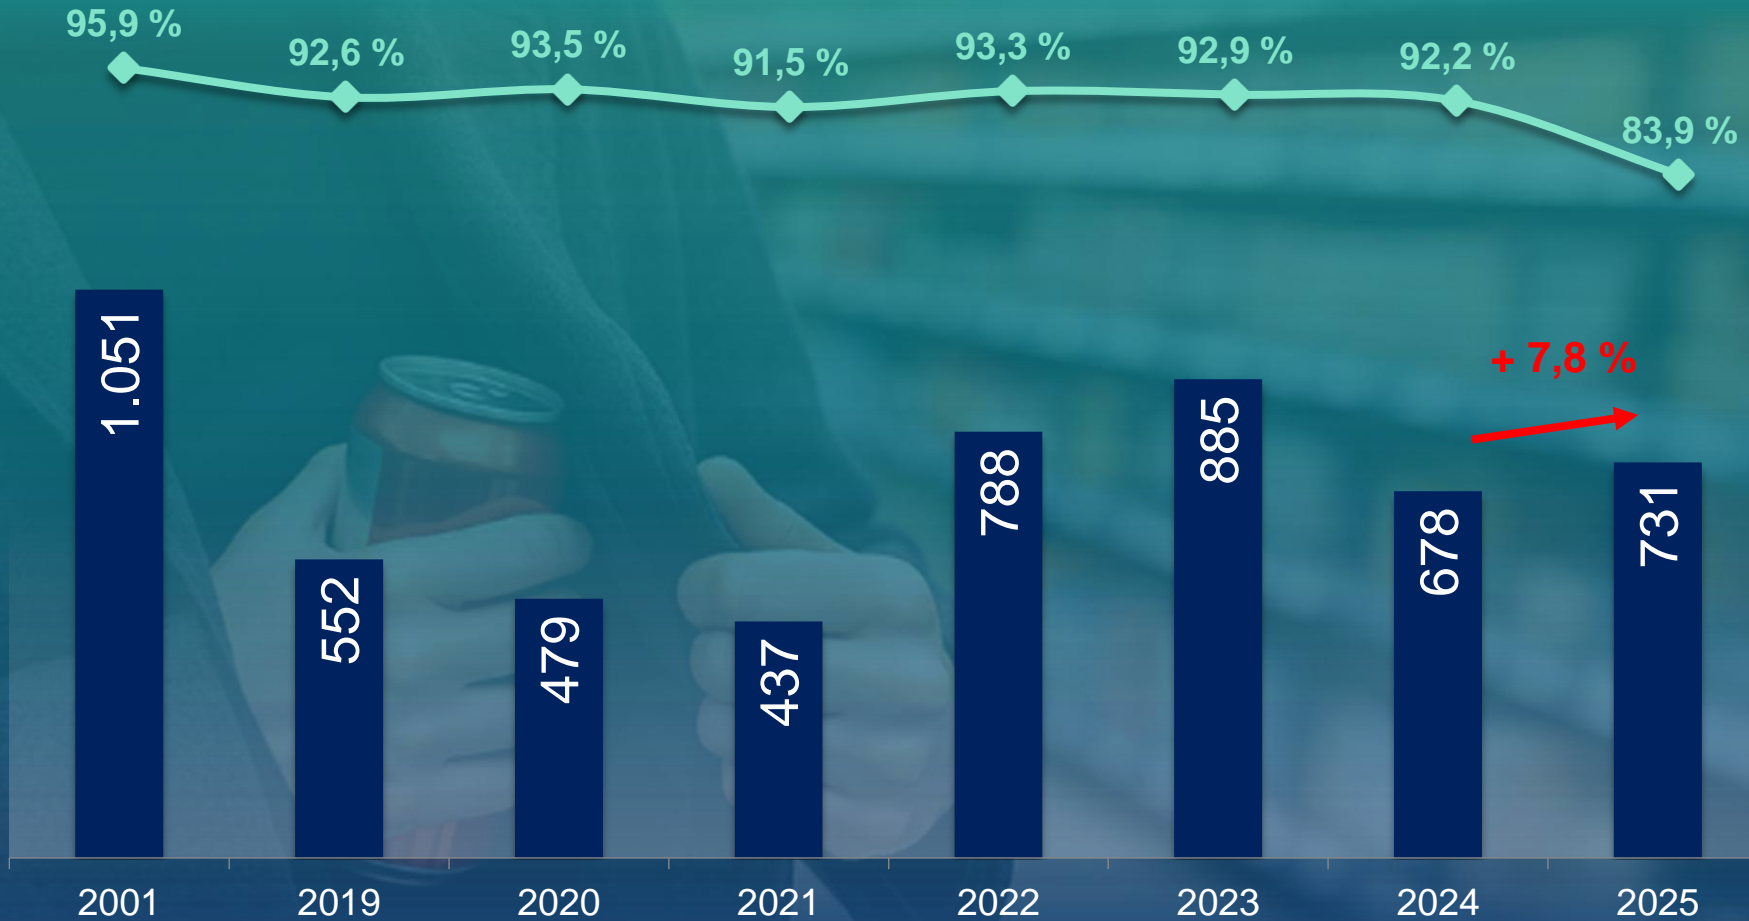

Polizeiliche Kriminalstatistik 2025

Polizeipräsidium Südosthessen

Stadt Hanau

ENTWICKLUNG - 25 Jahre

Stadt Hanau

STRAFTATEN GEGEN DAS LEBEN

DIEBSTAHL GESAMT

WOHNUNGSEINBRUCHSDIEBSTAHL (WED)

LADENDIEBSTAHL

„SCHWERER“ DIEBSTAHL aus Rohbauten, Baustellen

STRASSENKRIMINALITÄT

Rückgänge vor allem bei:

Straßendiebstahl
32 Fälle (-5,4%)

Straßenraub
18 Fälle (-39,1%)

RAUB, RÄUBERISCHE ERPRESSUNG

KÖRPERVERLETZUNG