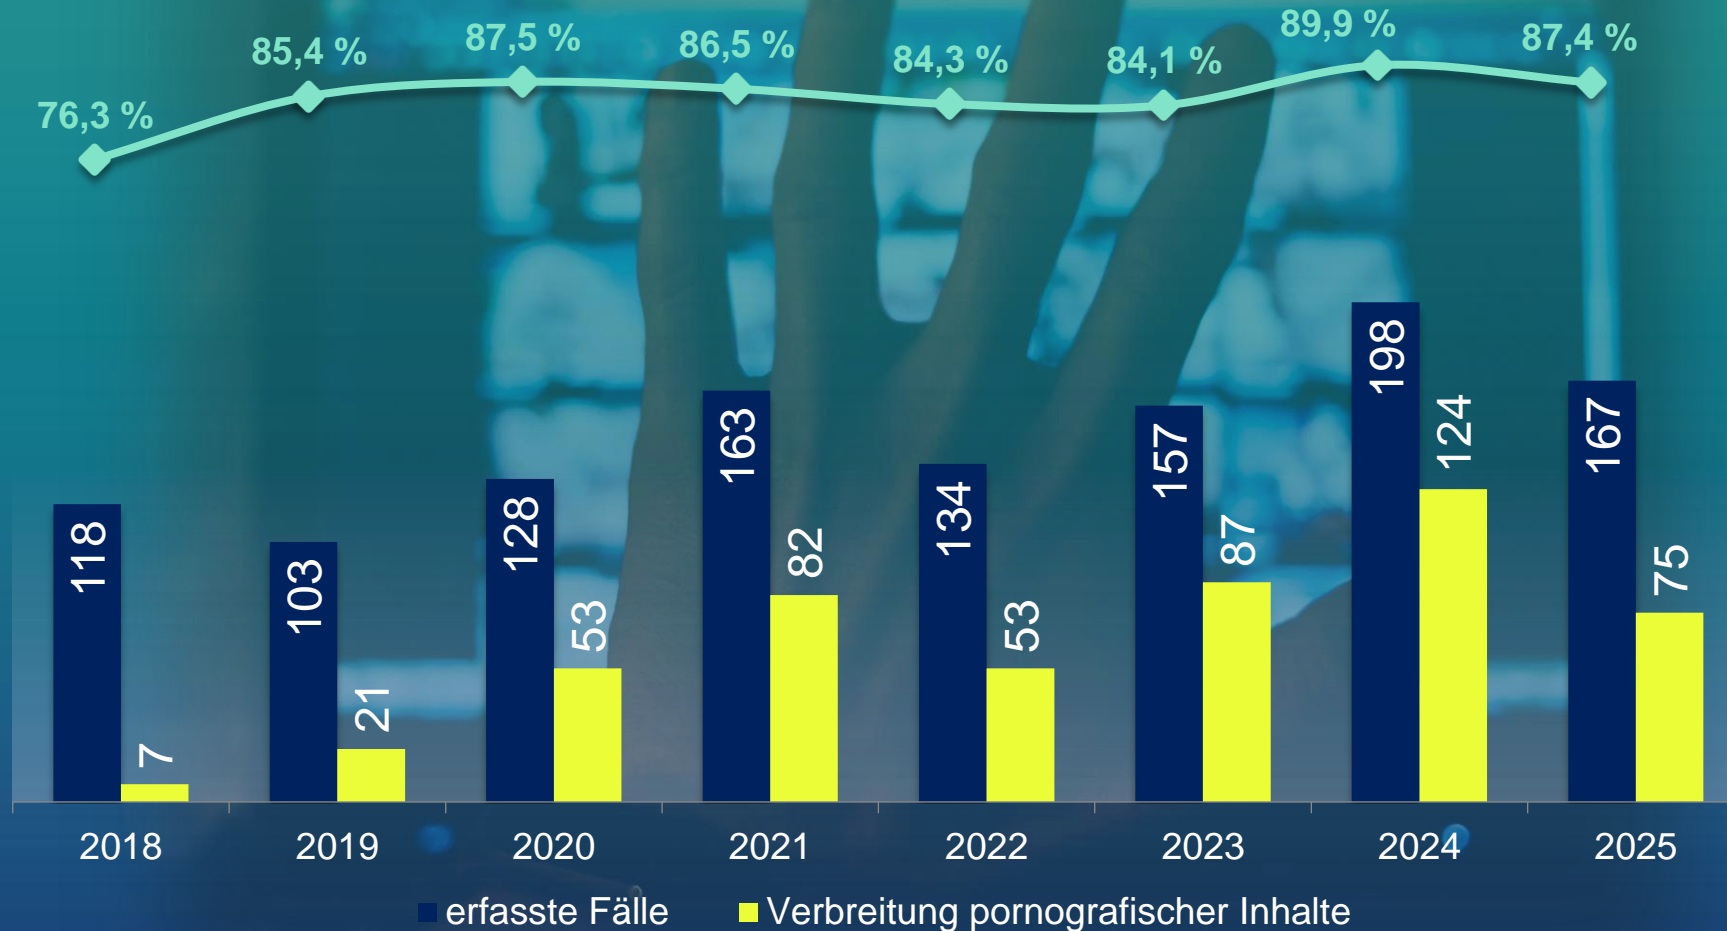

LADENDIEBSTAHL

„SCHWERER“ DIEBSTAHL aus Rohbauten, Baustellen

STRASSENKRIMINALITÄT

Rückgänge vor allem bei:

Straßendiebstahl
32 Fälle (-5,4%)

Straßenraub
18 Fälle (-39,1%)

RAUB, RÄUBERISCHE ERPRESSUNG

KÖRPERVERLETZUNG

RAUSCHGIFTKRIMINALITÄT

INTERNETKRIMINALITÄT

STRAFTATEN GEGEN DIE SEXUELLE SELBSTBESTIMMUNG

STRAFTATEN GEGEN DIE SEXUELLE SELBSTBESTIMMUNG

Sexueller Missbrauch von Kindern

Verbreitung, Erwerb, Besitz und Herstellung von Kinderpornografie

HÄUSLICHE GEWALT

JUGENDKRIMINALITÄT

■ Fallaufkommen von Tatverdächtigen unter 21 Jahren

GEWALT GEGEN EINSATZKRÄFTE