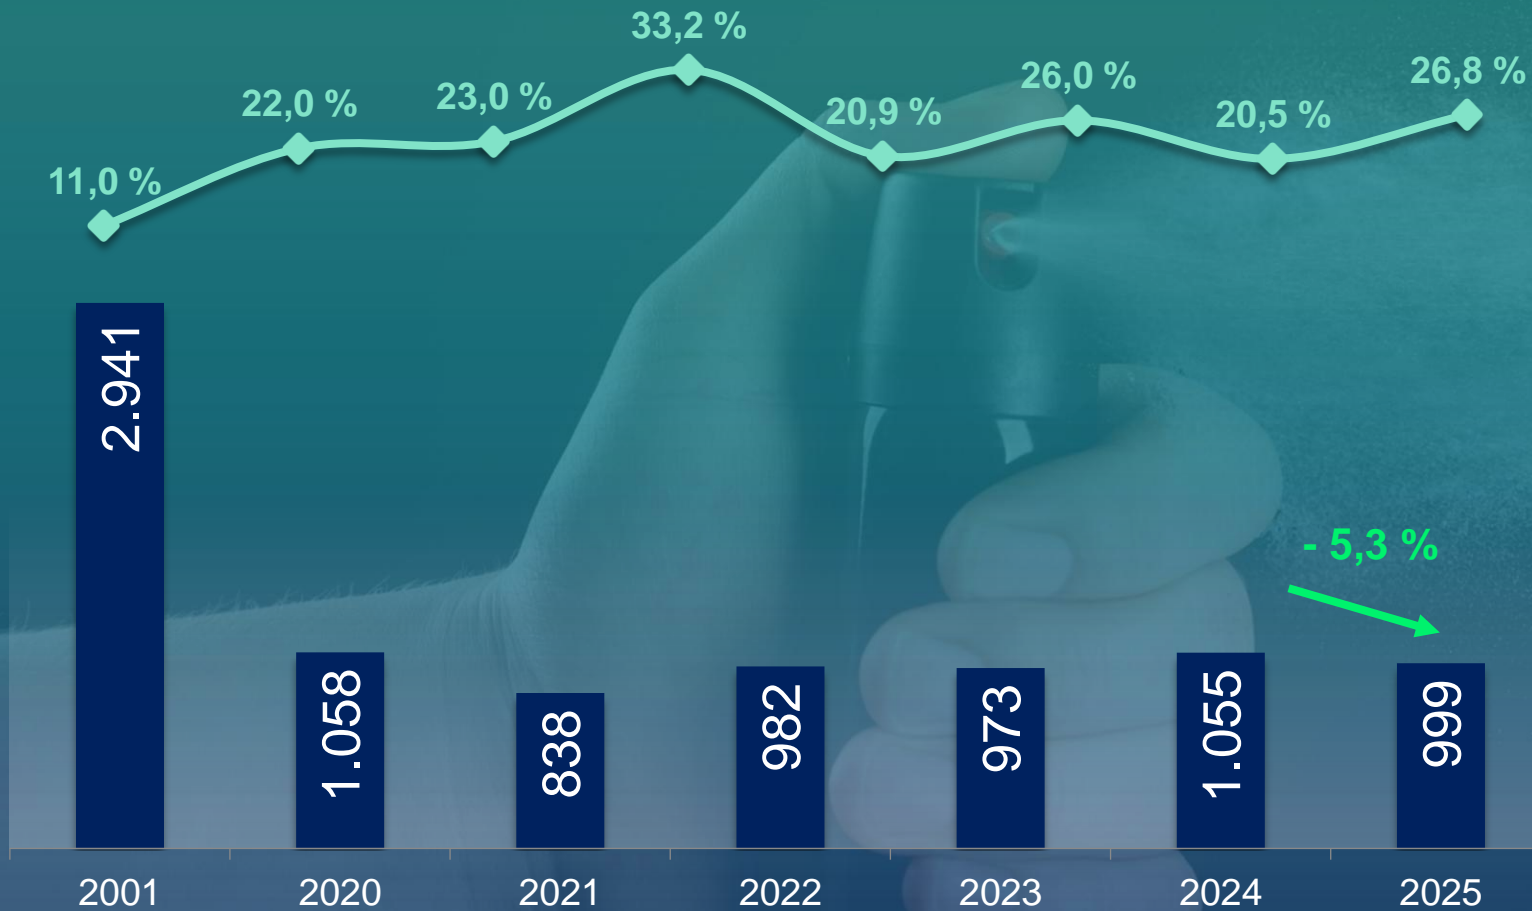

LADENDIEBSTAHL

„SCHWERER“ DIEBSTAHL aus Rohbauten, Baustellen

STRASSENKRIMINALITÄT

Rückgänge vor allem bei:

Straßendiebstahl
32 Fälle (-5,4%)

Straßenraub
18 Fälle (-39,1%)

RAUB, RÄUBERISCHE ERPRESSUNG

KÖRPERVERLETZUNG

RAUSCHGIFTKRIMINALITÄT

INTERNETKRIMINALITÄT

STRAFTATEN GEGEN DIE SEXUELLE SELBSTBESTIMMUNG

STRAFTATEN GEGEN DIE SEXUELLE SELBSTBESTIMMUNG

Sexueller Missbrauch von Kindern

Verbreitung, Erwerb, Besitz und Herstellung von Kinderpornografie

HÄUSLICHE GEWALT

JUGENDKRIMINALITÄT

■ Fallaufkommen von Tatverdächtigen unter 21 Jahren

GEWALT GEGEN EINSATZKRÄFTE