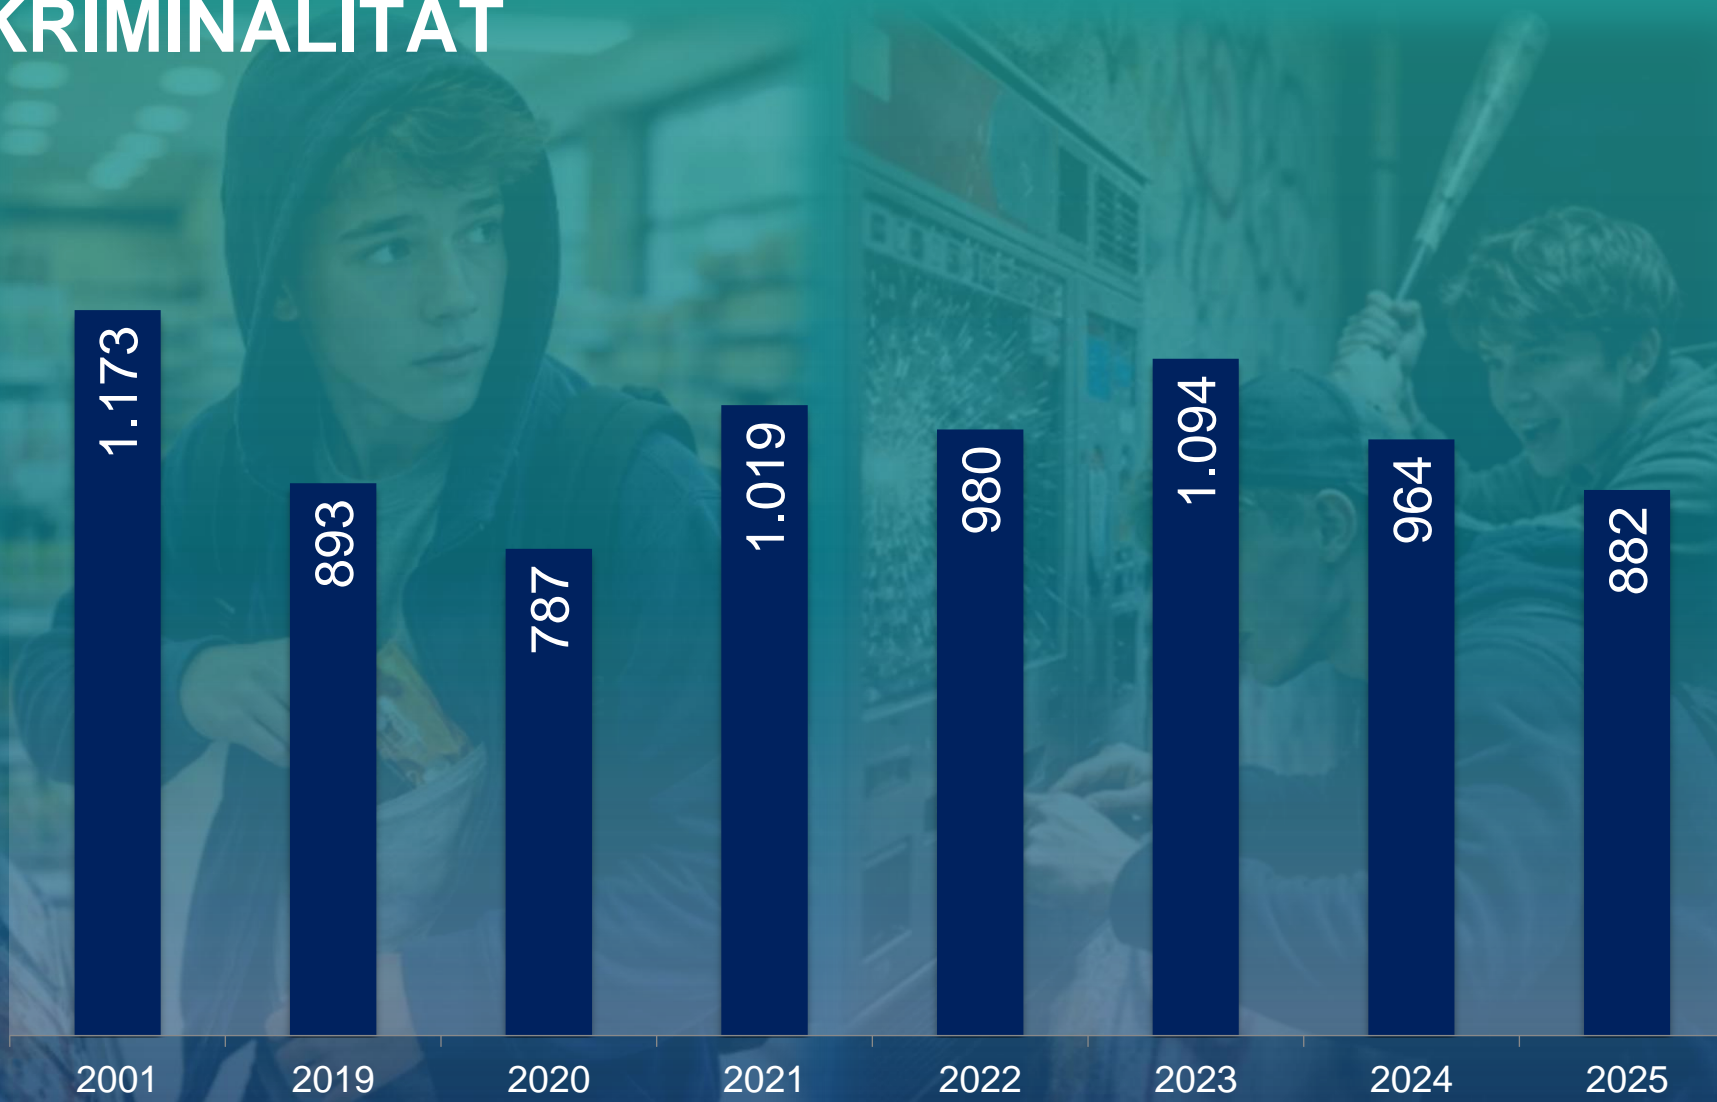

LADENDIEBSTAHL

„SCHWERER“ DIEBSTAHL aus Rohbauten, Baustellen

STRASSENKRIMINALITÄT

Rückgänge vor allem bei:

Straßendiebstahl
32 Fälle (-5,4%)

Straßenraub
18 Fälle (-39,1%)

RAUB, RÄUBERISCHE ERPRESSUNG

KÖRPERVERLETZUNG

RAUSCHGIFTKRIMINALITÄT

INTERNETKRIMINALITÄT

STRAFTATEN GEGEN DIE SEXUELLE SELBSTBESTIMMUNG

STRAFTATEN GEGEN DIE SEXUELLE SELBSTBESTIMMUNG

Sexueller Missbrauch von Kindern

Verbreitung, Erwerb, Besitz und Herstellung von Kinderpornografie

HÄUSLICHE GEWALT

JUGENDKRIMINALITÄT

■ Fallaufkommen von Tatverdächtigen unter 21 Jahren

GEWALT GEGEN EINSATZKRÄFTE