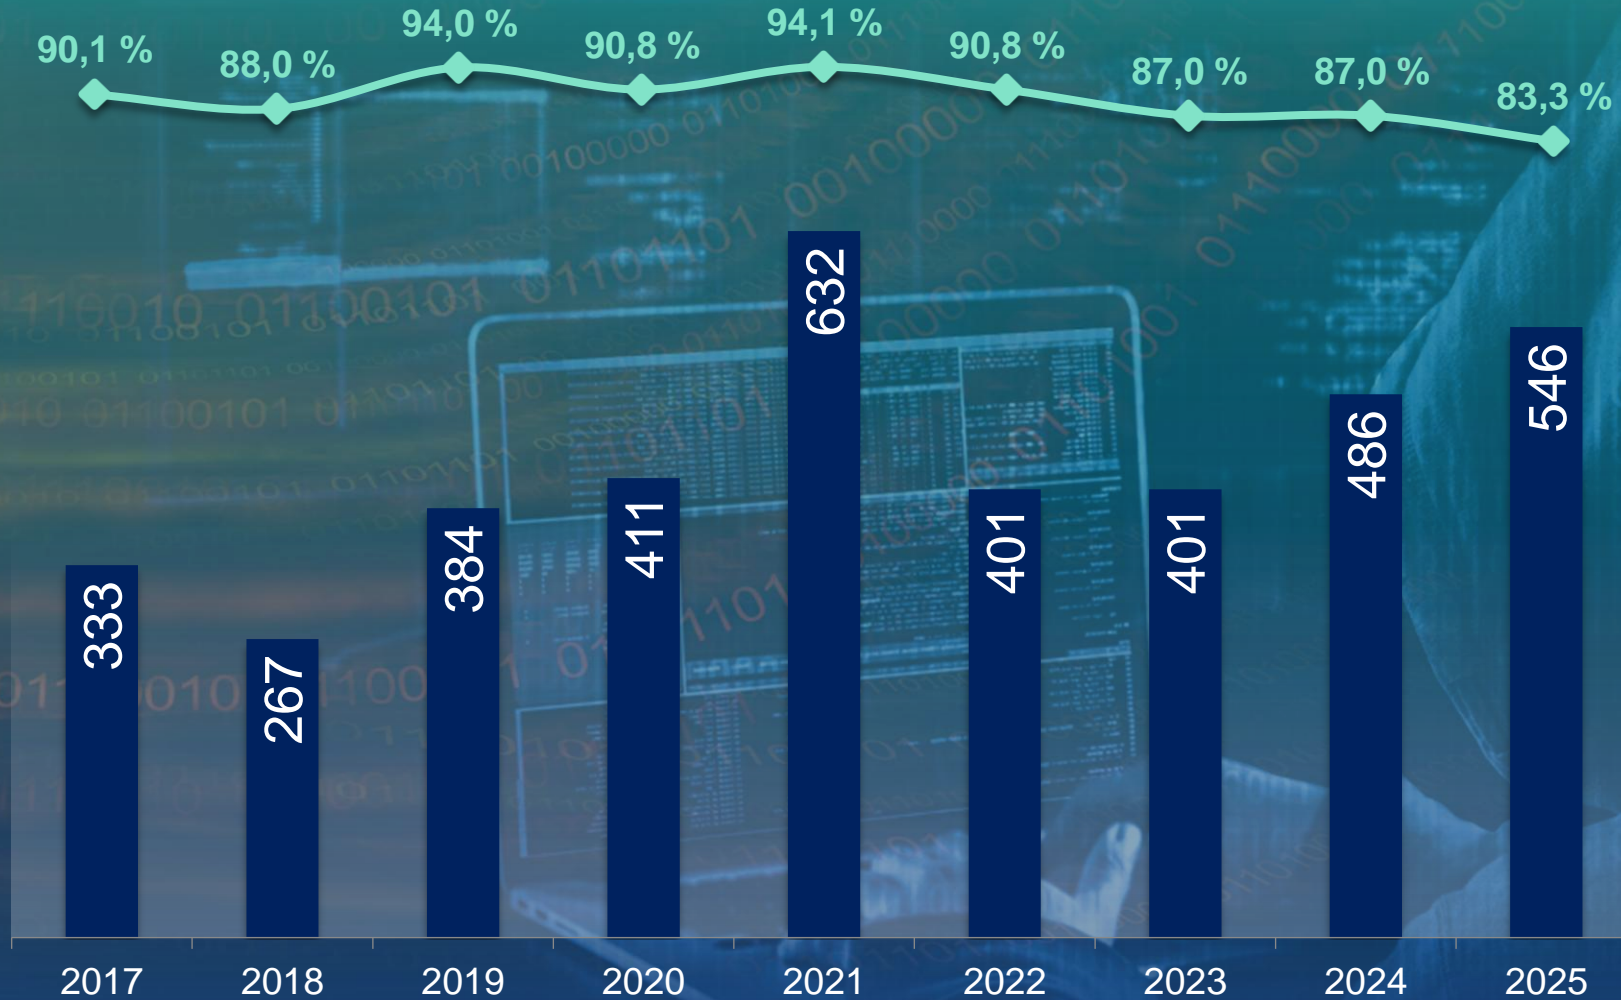

LADENDIEBSTAHL

„SCHWERER“ DIEBSTAHL aus Rohbauten, Baustellen

STRASSENKRIMINALITÄT

Rückgänge vor allem bei:

Straßendiebstahl
32 Fälle (-5,4%)

Straßenraub
18 Fälle (-39,1%)

RAUB, RÄUBERISCHE ERPRESSUNG

KÖRPERVERLETZUNG

RAUSCHGIFTKRIMINALITÄT

INTERNETKRIMINALITÄT

STRAFTATEN GEGEN DIE SEXUELLE SELBSTBESTIMMUNG

STRAFTATEN GEGEN DIE SEXUELLE SELBSTBESTIMMUNG

Sexueller Missbrauch von Kindern

Verbreitung, Erwerb, Besitz und Herstellung von Kinderpornografie

HÄUSLICHE GEWALT

JUGENDKRIMINALITÄT

■ Fallaufkommen von Tatverdächtigen unter 21 Jahren

GEWALT GEGEN EINSATZKRÄFTE