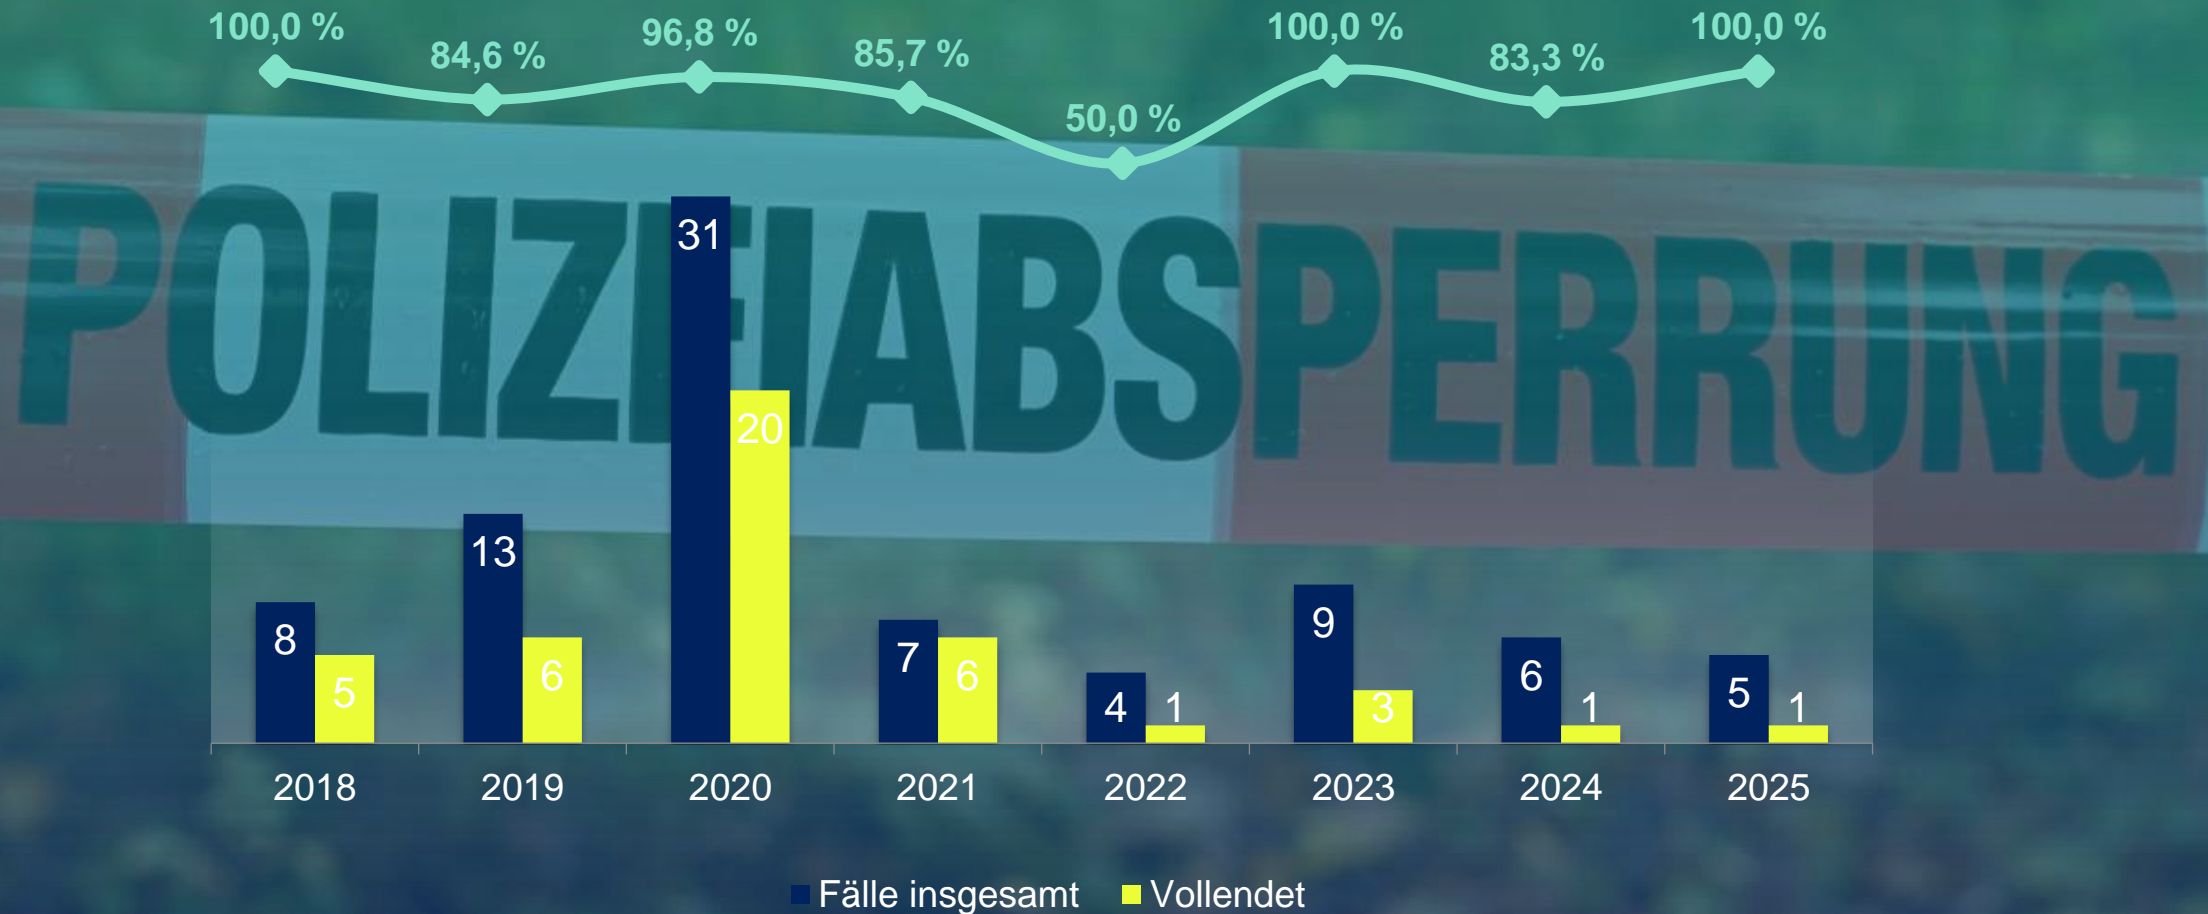

Polizeiliche Kriminalstatistik 2025

Polizeipräsidium Südosthessen

Stadt Hanau

ENTWICKLUNG - 25 Jahre

Stadt Hanau

STRAFTATEN GEGEN DAS LEBEN

DIEBSTAHL GESAMT

WOHNUNGSEINBRUCHSDIEBSTAHL (WED)

LADENDIEBSTAHL

„SCHWERER“ DIEBSTAHL aus Rohbauten, Baustellen

STRASSENKRIMINALITÄT

Rückgänge vor allem bei:

Straßendiebstahl
32 Fälle (-5,4%)

Straßenraub
18 Fälle (-39,1%)

RAUB, RÄUBERISCHE ERPRESSUNG

KÖRPERVERLETZUNG

RAUSCHGIFTKRIMINALITÄT

INTERNETKRIMINALITÄT

STRAFTATEN GEGEN DIE SEXUELLE SELBSTBESTIMMUNG

STRAFTATEN GEGEN DIE SEXUELLE SELBSTBESTIMMUNG

Sexueller Missbrauch von Kindern

Verbreitung, Erwerb, Besitz und Herstellung von Kinderpornografie