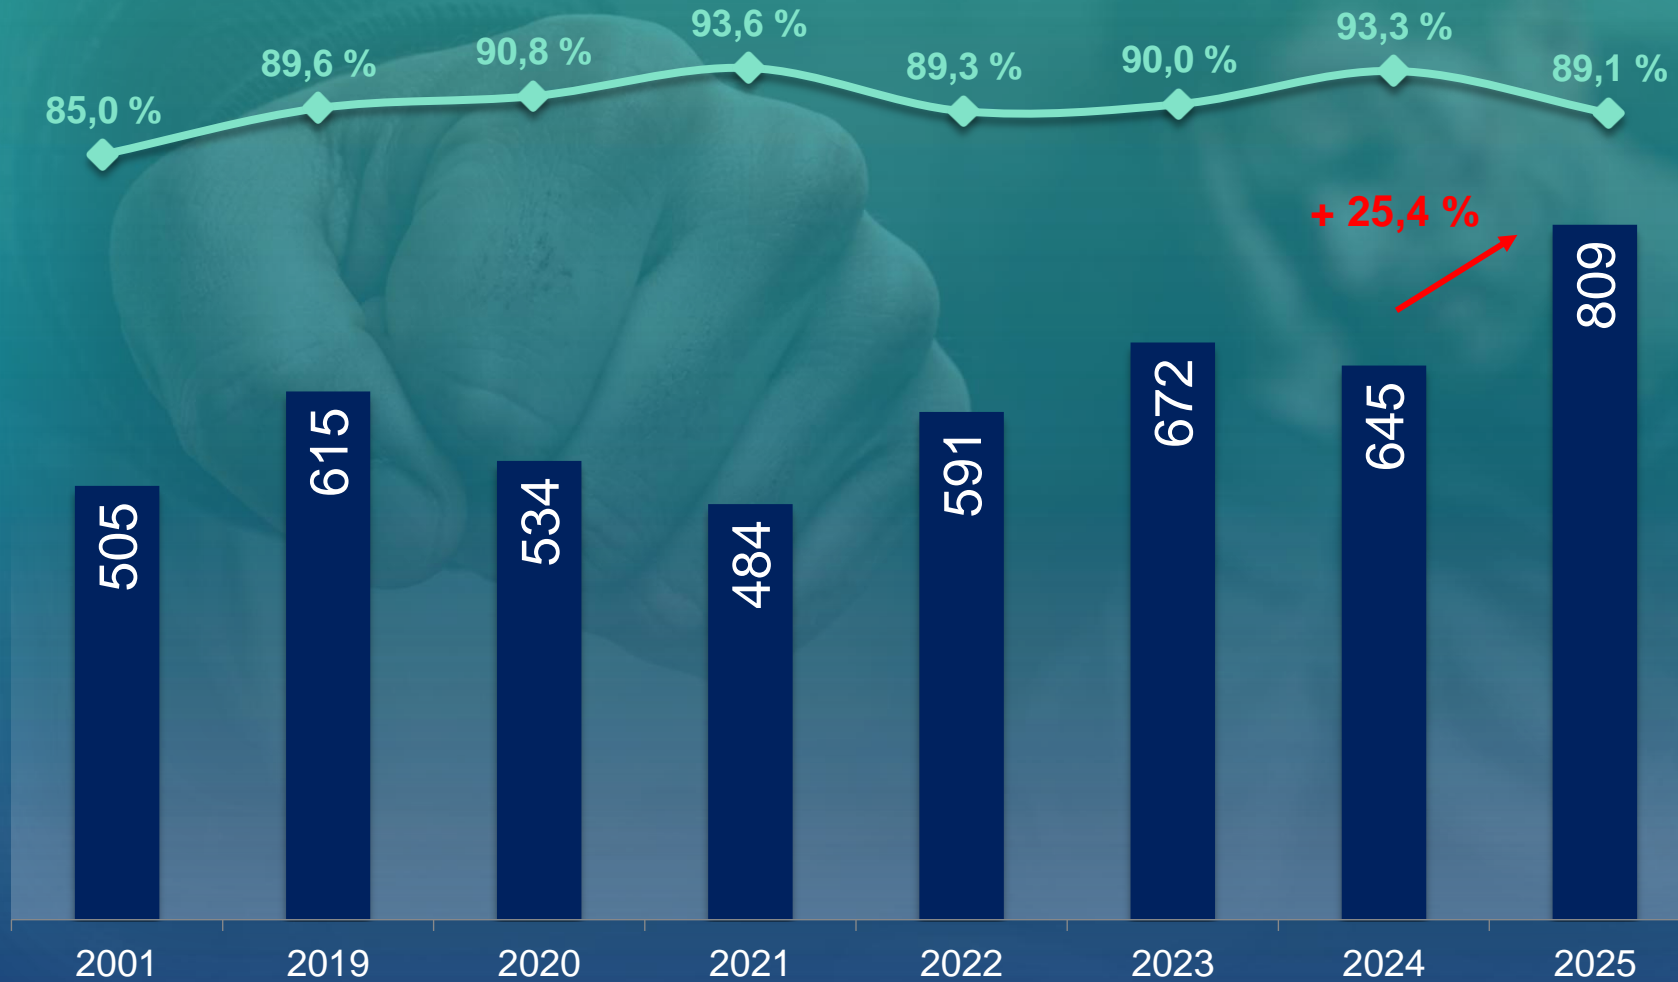

LADENDIEBSTAHL

„SCHWERER“ DIEBSTAHL aus Rohbauten, Baustellen

STRASSENKRIMINALITÄT

Rückgänge vor allem bei:

Straßendiebstahl
32 Fälle (-5,4%)

Straßenraub
18 Fälle (-39,1%)

RAUB, RÄUBERISCHE ERPRESSUNG

KÖRPERVERLETZUNG

RAUSCHGIFTKRIMINALITÄT

INTERNETKRIMINALITÄT

STRAFTATEN GEGEN DIE SEXUELLE SELBSTBESTIMMUNG

STRAFTATEN GEGEN DIE SEXUELLE SELBSTBESTIMMUNG

Sexueller Missbrauch von Kindern

Verbreitung, Erwerb, Besitz und Herstellung von Kinderpornografie

HÄUSLICHE GEWALT

JUGENDKRIMINALITÄT

■ Fallaufkommen von Tatverdächtigen unter 21 Jahren

GEWALT GEGEN EINSATZKRÄFTE