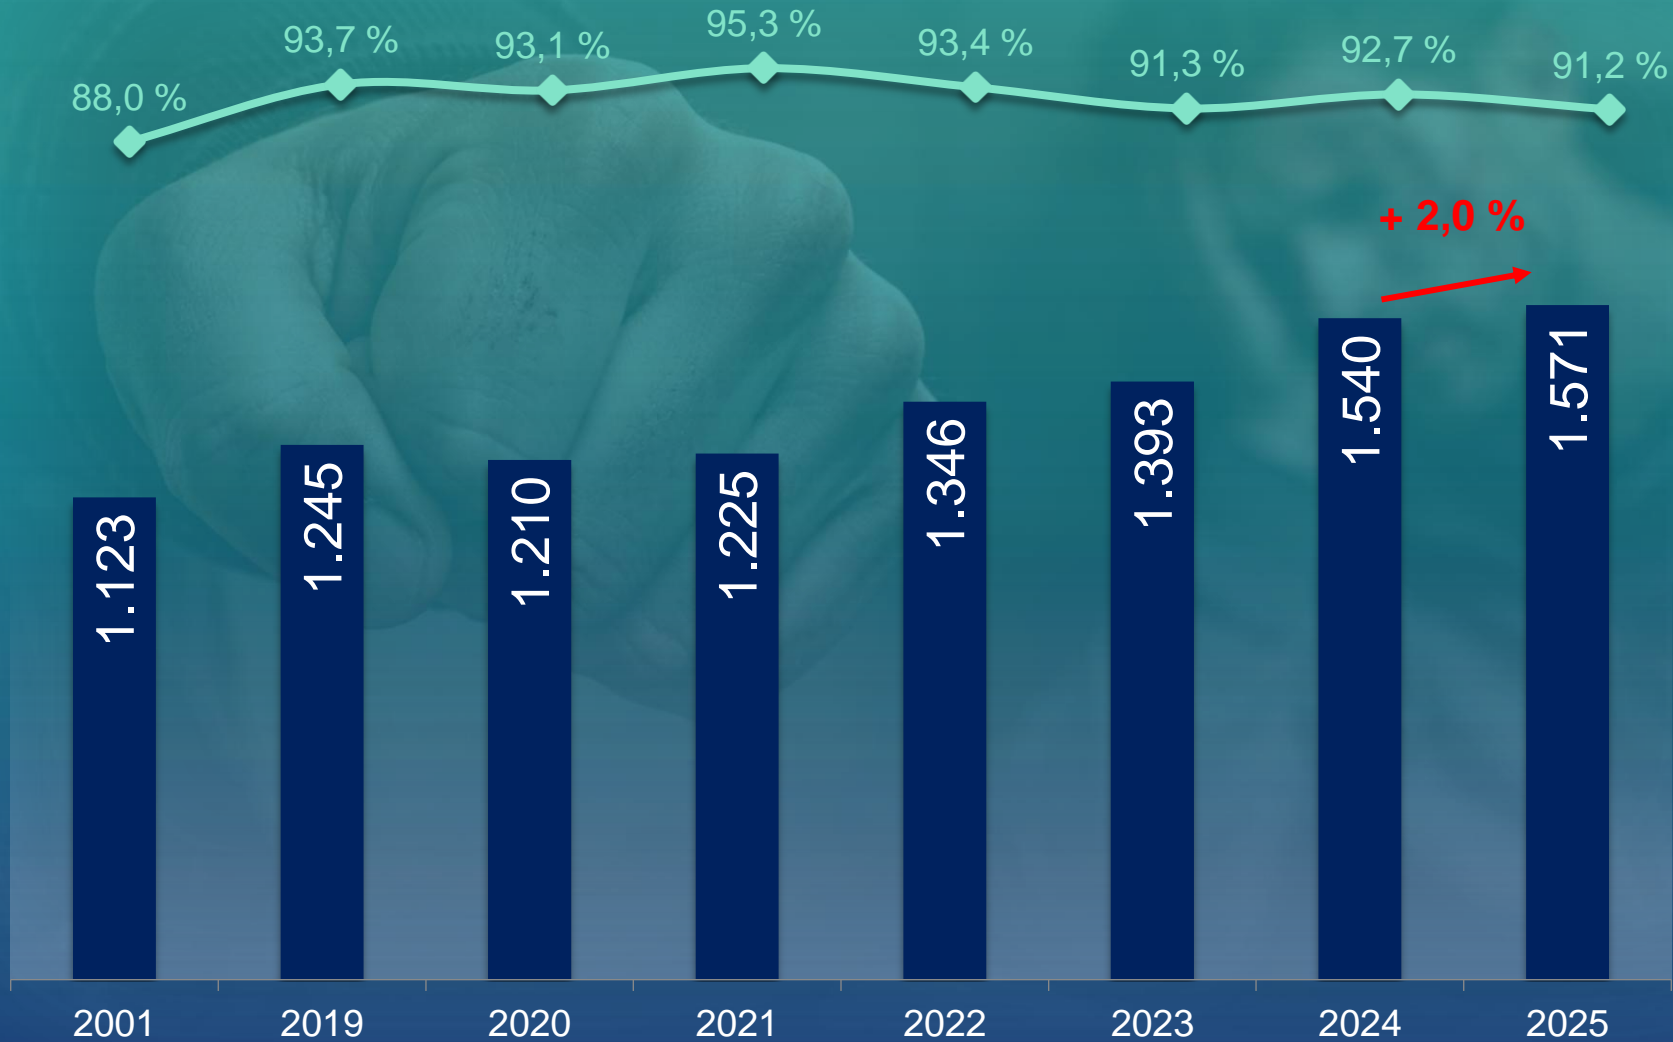

Polizeiliche Kriminalstatistik 2025

Polizeipräsidium Südosthessen

Landkreis Offenbach

ENTWICKLUNG - 25 Jahre

Landkreis Offenbach

STRAFTATEN GEGEN DAS LEBEN

DIEBSTAHL GESAMT

WOHNUNGSEINBRUCHSDIEBSTAHL (WED)

LADENDIEBSTAHL

„SCHWERER“ DIEBSTAHL aus Rohbauten, Baustellen

STRASSENKRIMINALITÄT

Rückgänge vor allem bei:

Straßendiebstahl
248 Fälle (-11,5%)

Straßenraub
9 Fälle (-13,4%)

RAUB, RÄUBERISCHE ERPRESSUNG

KÖRPERVERLETZUNG

RAUSCHGIFTKRIMINALITÄT

INTERNETKRIMINALITÄT

STRAFTATEN GEGEN DIE SEXUELLE SELBSTBESTIMMUNG

STRAFTATEN GEGEN DIE SEXUELLE SELBSTBESTIMMUNG

Sexueller Missbrauch von Kindern

Verbreitung, Erwerb, Besitz und Herstellung von Kinderpornografie