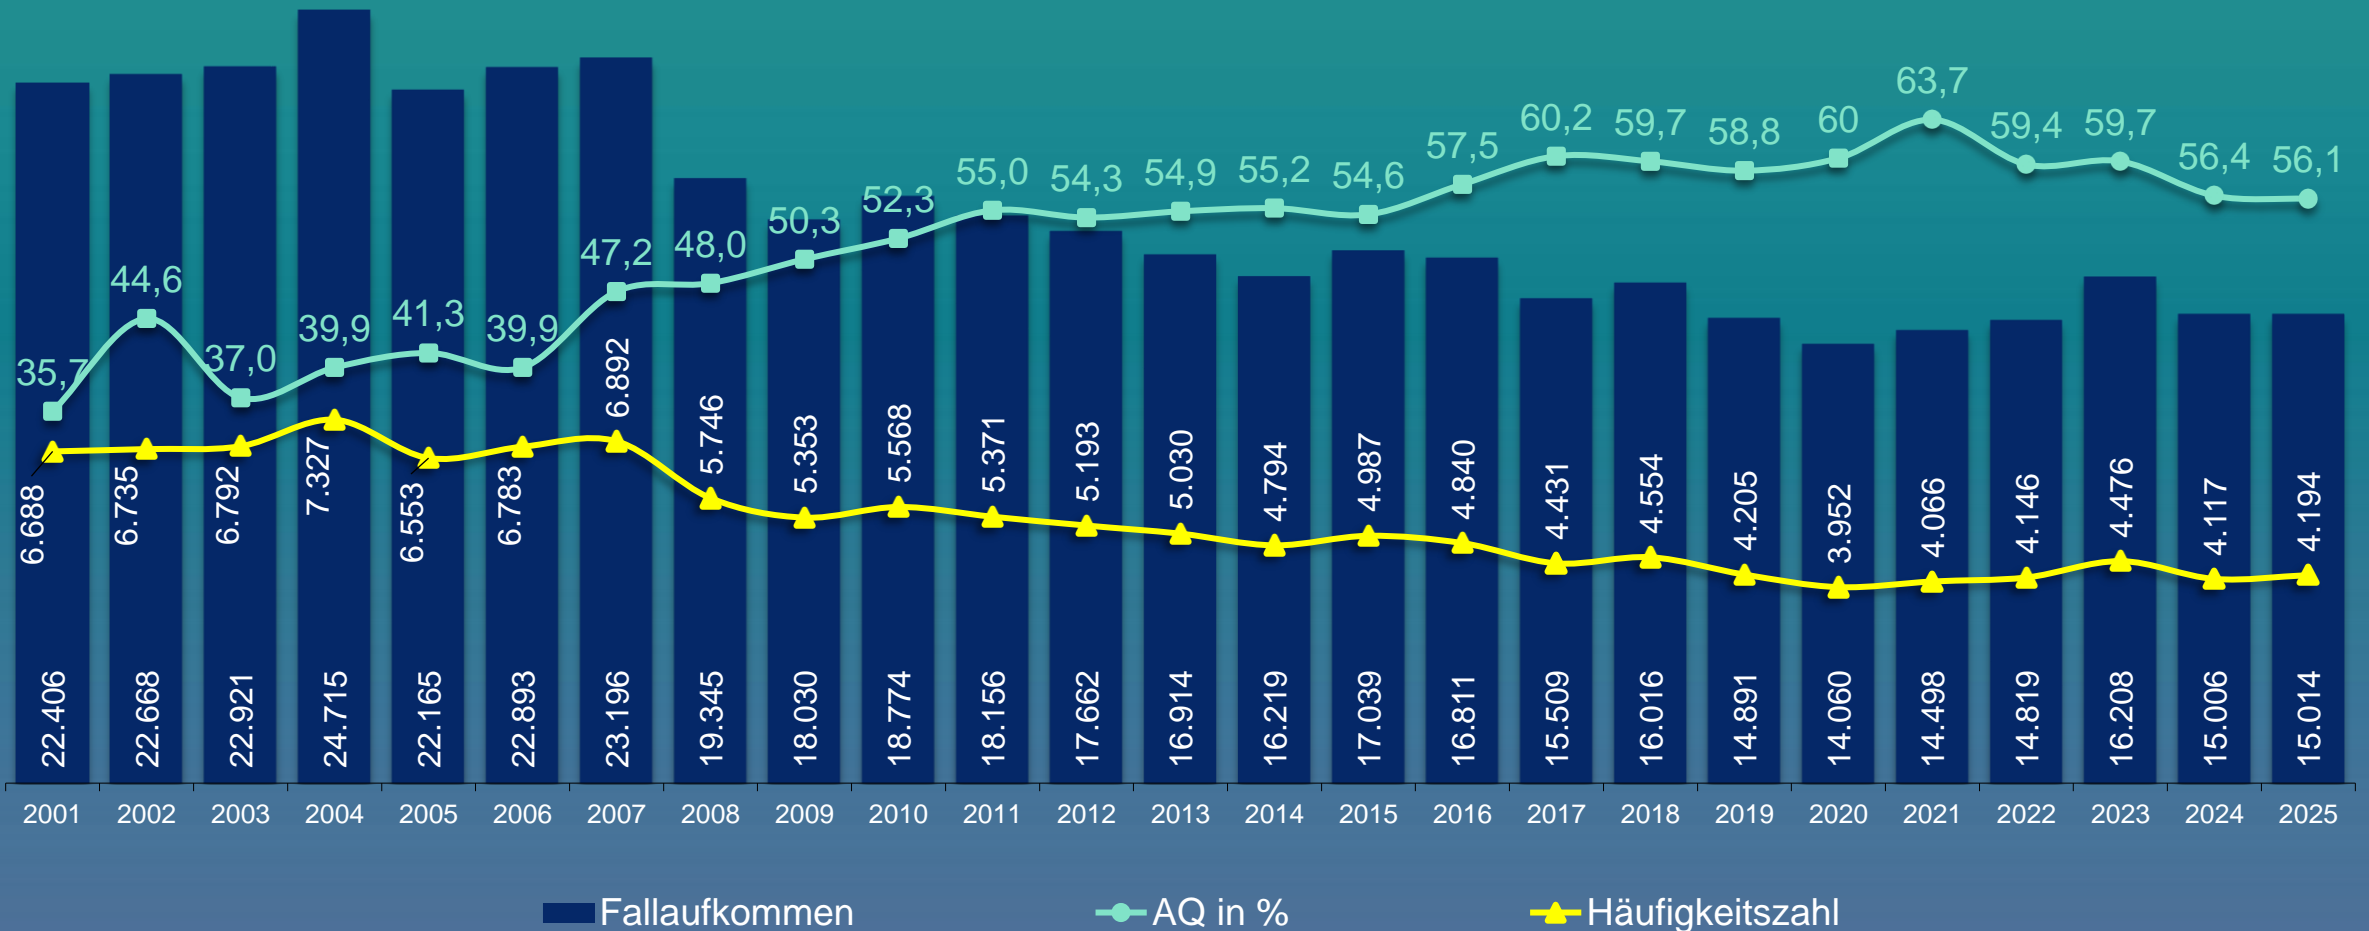

Polizeiliche Kriminalstatistik 2025

Polizeipräsidium Südosthessen

Landkreis Offenbach

ENTWICKLUNG - 25 Jahre

Landkreis Offenbach

STRAFTATEN GEGEN DAS LEBEN

DIEBSTAHL GESAMT

WOHNUNGSEINBRUCHSDIEBSTAHL (WED)

LADENDIEBSTAHL

„SCHWERER“ DIEBSTAHL aus Rohbauten, Baustellen

STRASSENKRIMINALITÄT

Rückgänge vor allem bei:

Straßendiebstahl
248 Fälle (-11,5%)

Straßenraub
9 Fälle (-13,4%)

RAUB, RÄUBERISCHE ERPRESSUNG

KÖRPERVERLETZUNG