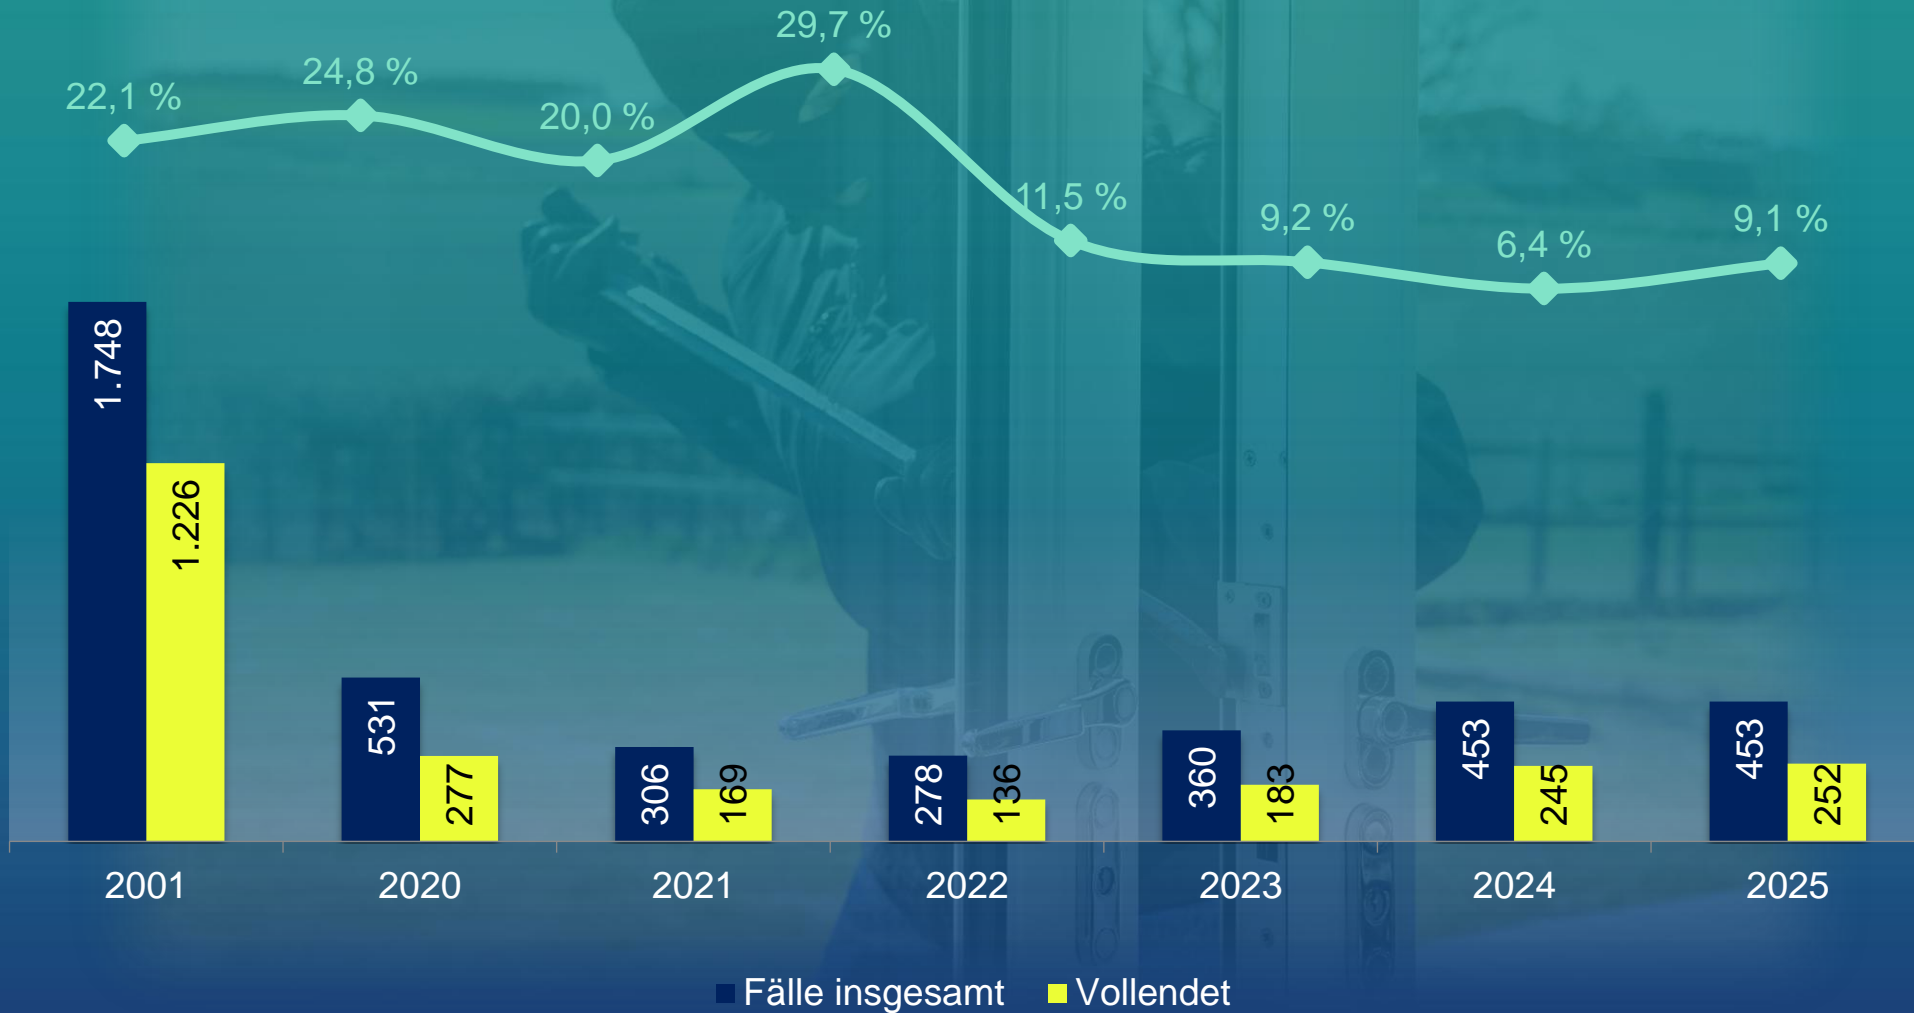

Polizeiliche Kriminalstatistik 2025

Polizeipräsidium Südosthessen

Landkreis Offenbach

ENTWICKLUNG - 25 Jahre

Landkreis Offenbach

STRAFTATEN GEGEN DAS LEBEN

DIEBSTAHL GESAMT

WOHNUNGSEINBRUCHSDIEBSTAHL (WED)

LADENDIEBSTAHL

„SCHWERER“ DIEBSTAHL aus Rohbauten, Baustellen

STRASSENKRIMINALITÄT

Rückgänge vor allem bei:

Straßendiebstahl
248 Fälle (-11,5%)

Straßenraub
9 Fälle (-13,4%)

RAUB, RÄUBERISCHE ERPRESSUNG

KÖRPERVERLETZUNG