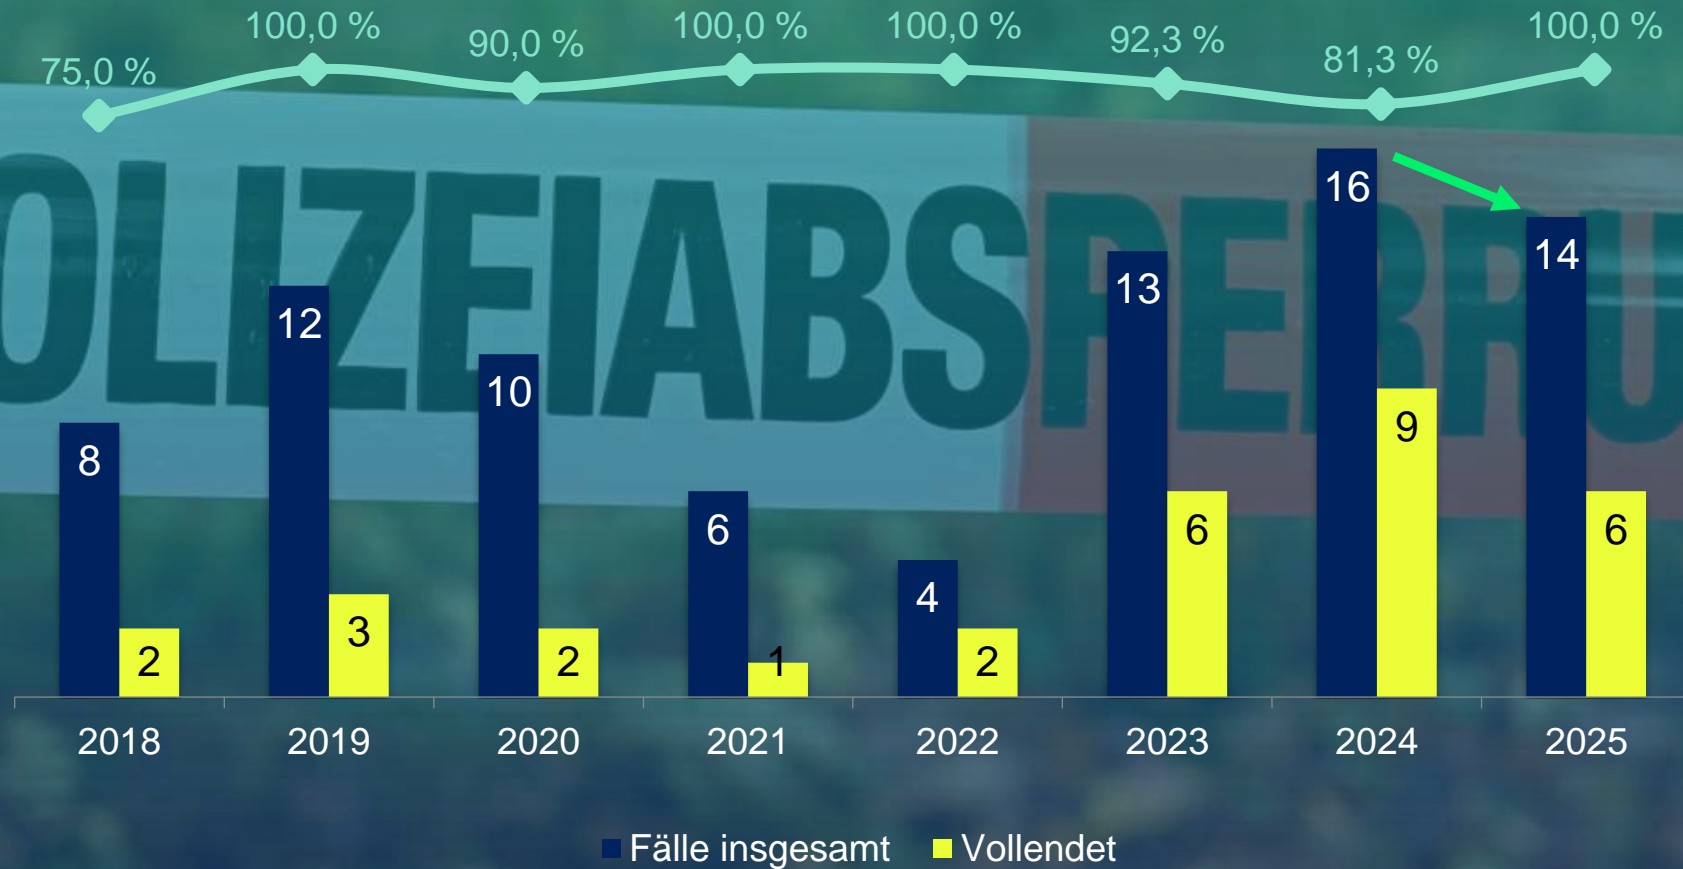

Polizeiliche Kriminalstatistik 2025

Polizeipräsidium Südosthessen

Landkreis Offenbach

ENTWICKLUNG - 25 Jahre

Landkreis Offenbach

STRAFTATEN GEGEN DAS LEBEN

DIEBSTAHL GESAMT

WOHNUNGSEINBRUCHSDIEBSTAHL (WED)

LADENDIEBSTAHL

„SCHWERER“ DIEBSTAHL aus Rohbauten, Baustellen

STRASSENKRIMINALITÄT

Rückgänge vor allem bei:

Straßendiebstahl
248 Fälle (-11,5%)

Straßenraub
9 Fälle (-13,4%)

RAUB, RÄUBERISCHE ERPRESSUNG

KÖRPERVERLETZUNG

RAUSCHGIFTKRIMINALITÄT

INTERNETKRIMINALITÄT

STRAFTATEN GEGEN DIE SEXUELLE SELBSTBESTIMMUNG

STRAFTATEN GEGEN DIE SEXUELLE SELBSTBESTIMMUNG

Sexueller Missbrauch von Kindern

Verbreitung, Erwerb, Besitz und Herstellung von Kinderpornografie