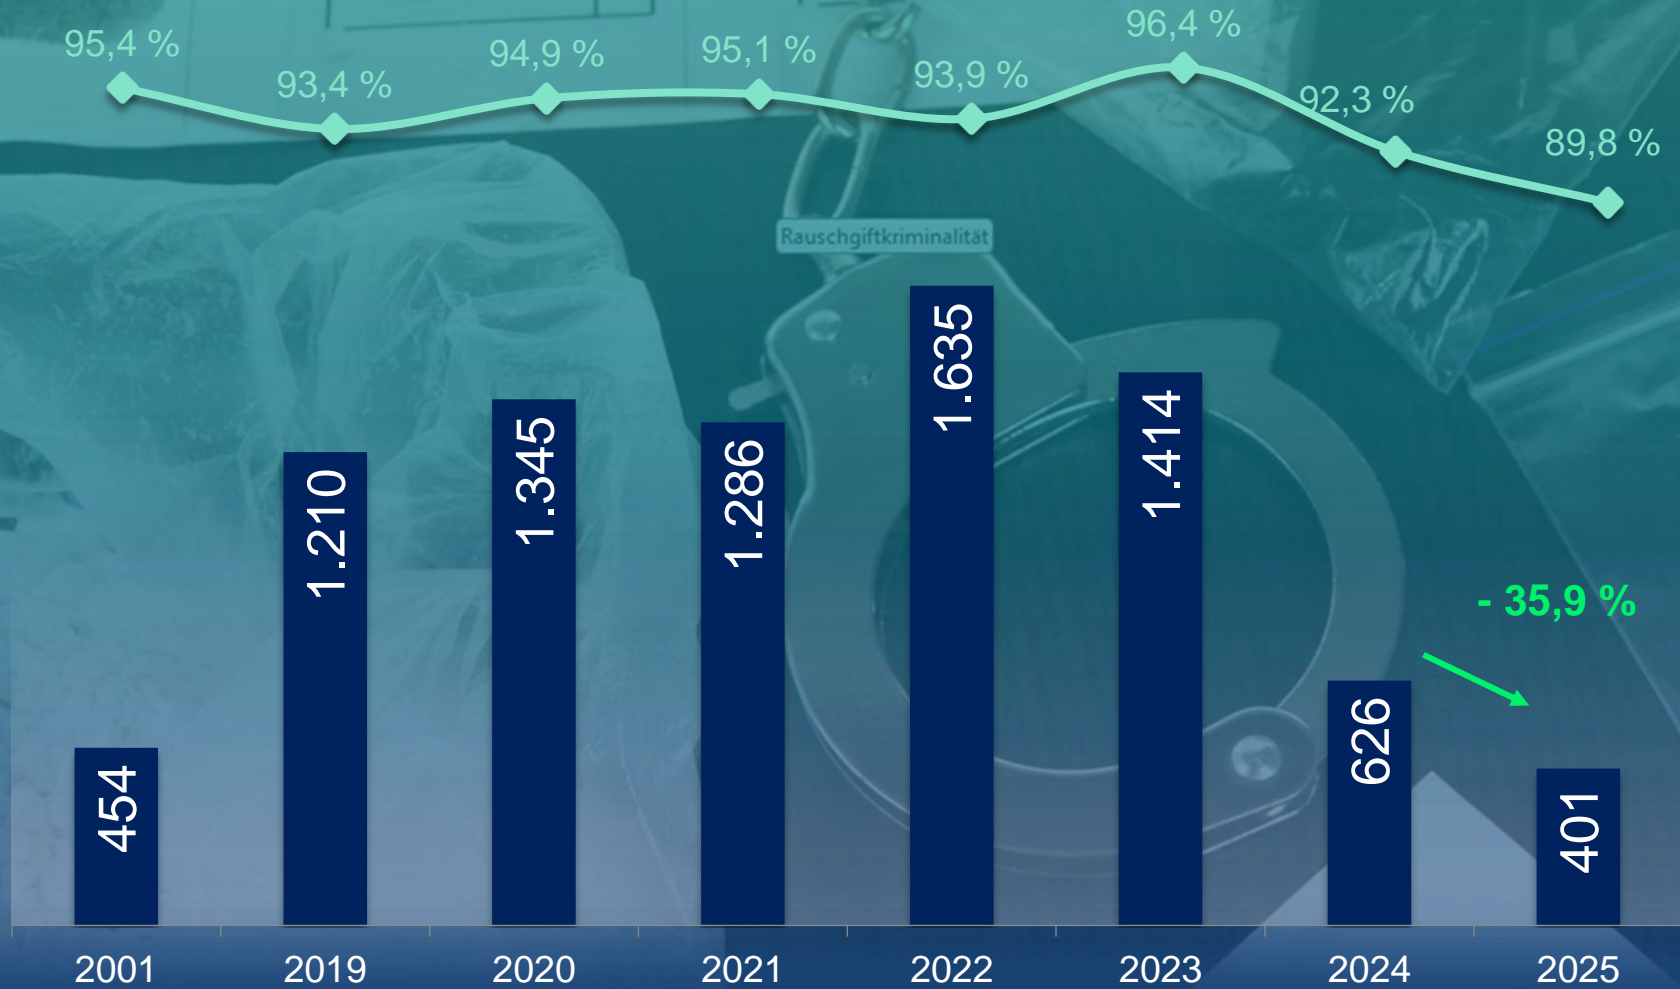

Polizeiliche Kriminalstatistik 2025

Polizeipräsidium Südosthessen

Landkreis Offenbach

ENTWICKLUNG - 25 Jahre

Landkreis Offenbach

STRAFTATEN GEGEN DAS LEBEN

DIEBSTAHL GESAMT

WOHNUNGSEINBRUCHSDIEBSTAHL (WED)

LADENDIEBSTAHL

„SCHWERER“ DIEBSTAHL aus Rohbauten, Baustellen

STRASSENKRIMINALITÄT

Rückgänge vor allem bei:

Straßendiebstahl
248 Fälle (-11,5%)

Straßenraub
9 Fälle (-13,4%)

RAUB, RÄUBERISCHE ERPRESSUNG

KÖRPERVERLETZUNG

RAUSCHGIFTKRIMINALITÄT

INTERNETKRIMINALITÄT

STRAFTATEN GEGEN DIE SEXUELLE SELBSTBESTIMMUNG

STRAFTATEN GEGEN DIE SEXUELLE SELBSTBESTIMMUNG

Sexueller Missbrauch von Kindern

Verbreitung, Erwerb, Besitz und Herstellung von Kinderpornografie