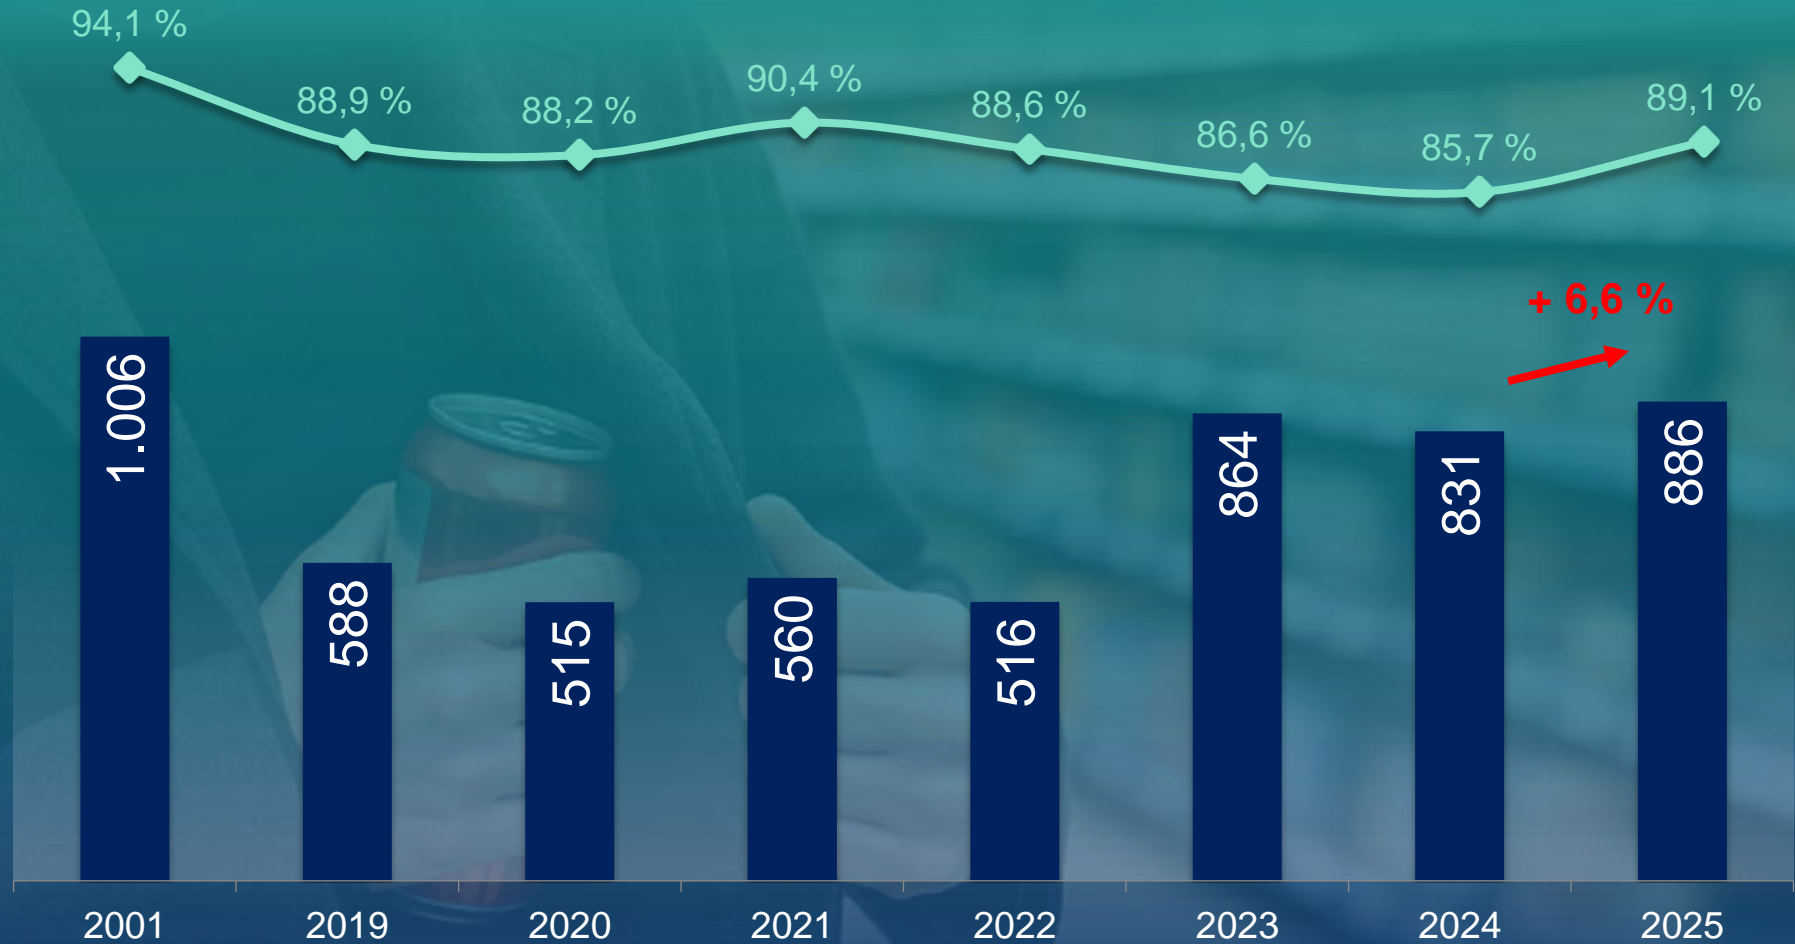

Polizeiliche Kriminalstatistik 2025

Polizeipräsidium Südosthessen

Landkreis Offenbach

ENTWICKLUNG - 25 Jahre

Landkreis Offenbach

STRAFTATEN GEGEN DAS LEBEN

DIEBSTAHL GESAMT

WOHNUNGSEINBRUCHSDIEBSTAHL (WED)

LADENDIEBSTAHL

„SCHWERER“ DIEBSTAHL aus Rohbauten, Baustellen

STRASSENKRIMINALITÄT

Rückgänge vor allem bei:

Straßendiebstahl
248 Fälle (-11,5%)

Straßenraub
9 Fälle (-13,4%)

RAUB, RÄUBERISCHE ERPRESSUNG

KÖRPERVERLETZUNG