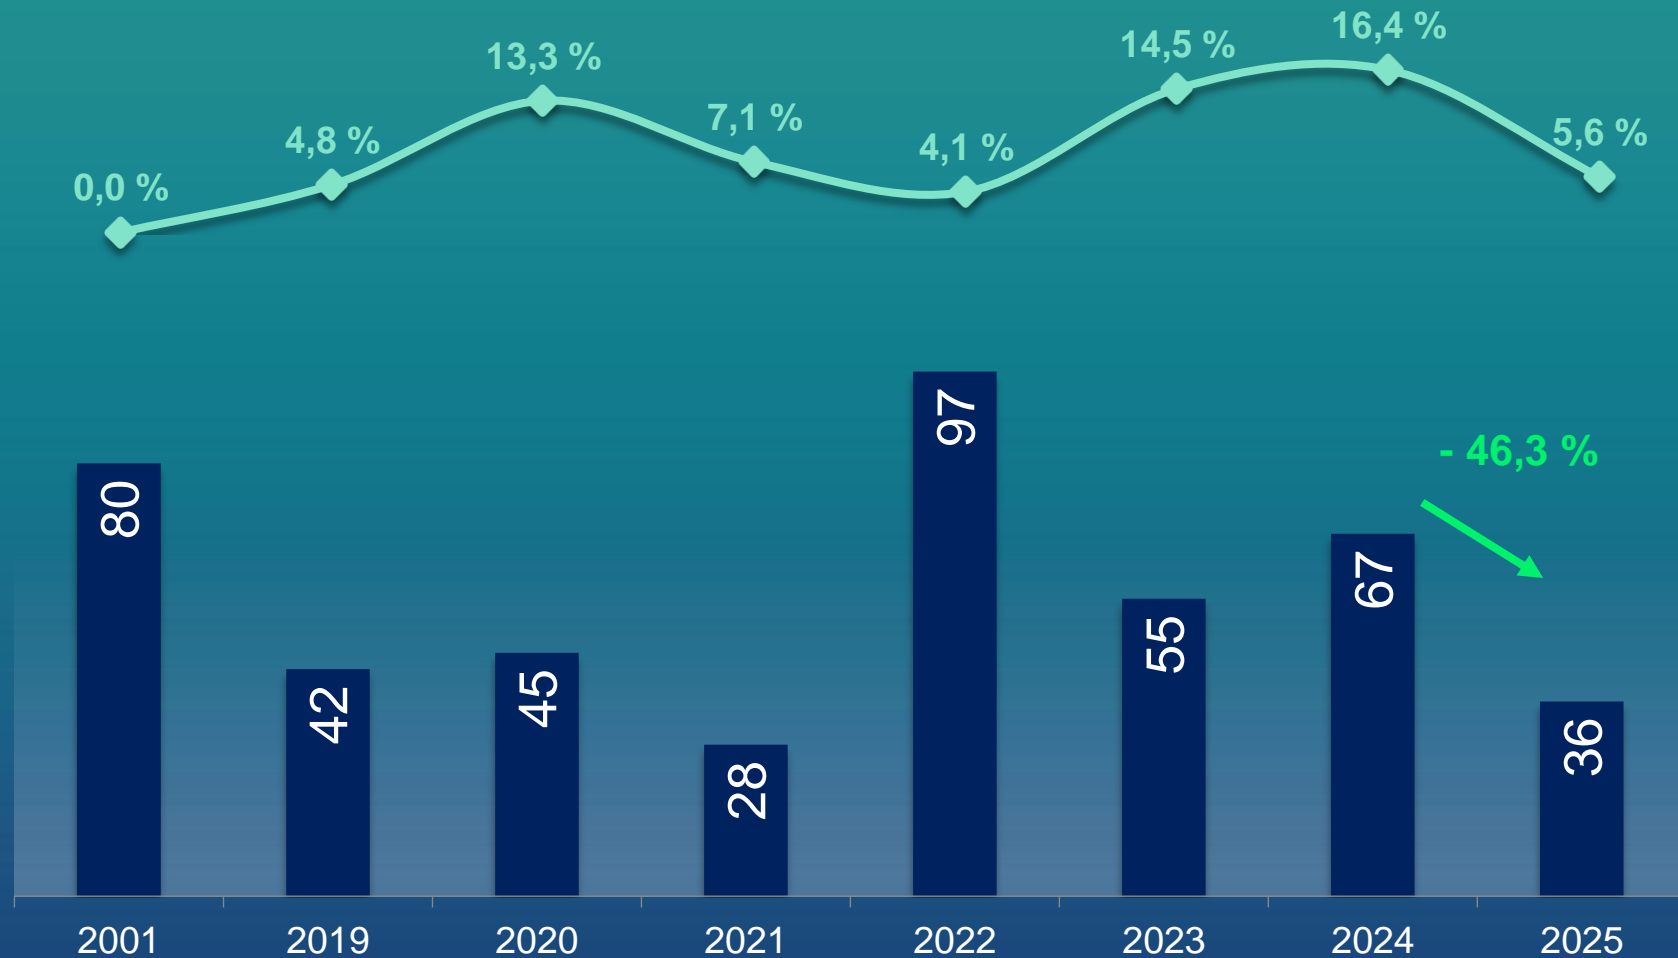

Polizeiliche Kriminalstatistik 2025

Polizeipräsidium Südosthessen

Landkreis Offenbach

ENTWICKLUNG - 25 Jahre

Landkreis Offenbach

STRAFTATEN GEGEN DAS LEBEN

DIEBSTAHL GESAMT

WOHNUNGSEINBRUCHSDIEBSTAHL (WED)

LADENDIEBSTAHL

„SCHWERER“ DIEBSTAHL aus Rohbauten, Baustellen

STRASSENKRIMINALITÄT

Rückgänge vor allem bei:

Straßendiebstahl
248 Fälle (-11,5%)

Straßenraub
9 Fälle (-13,4%)

RAUB, RÄUBERISCHE ERPRESSUNG

KÖRPERVERLETZUNG

RAUSCHGIFTKRIMINALITÄT

INTERNETKRIMINALITÄT

STRAFTATEN GEGEN DIE SEXUELLE SELBSTBESTIMMUNG

STRAFTATEN GEGEN DIE SEXUELLE SELBSTBESTIMMUNG

Sexueller Missbrauch von Kindern

Verbreitung, Erwerb, Besitz und Herstellung von Kinderpornografie