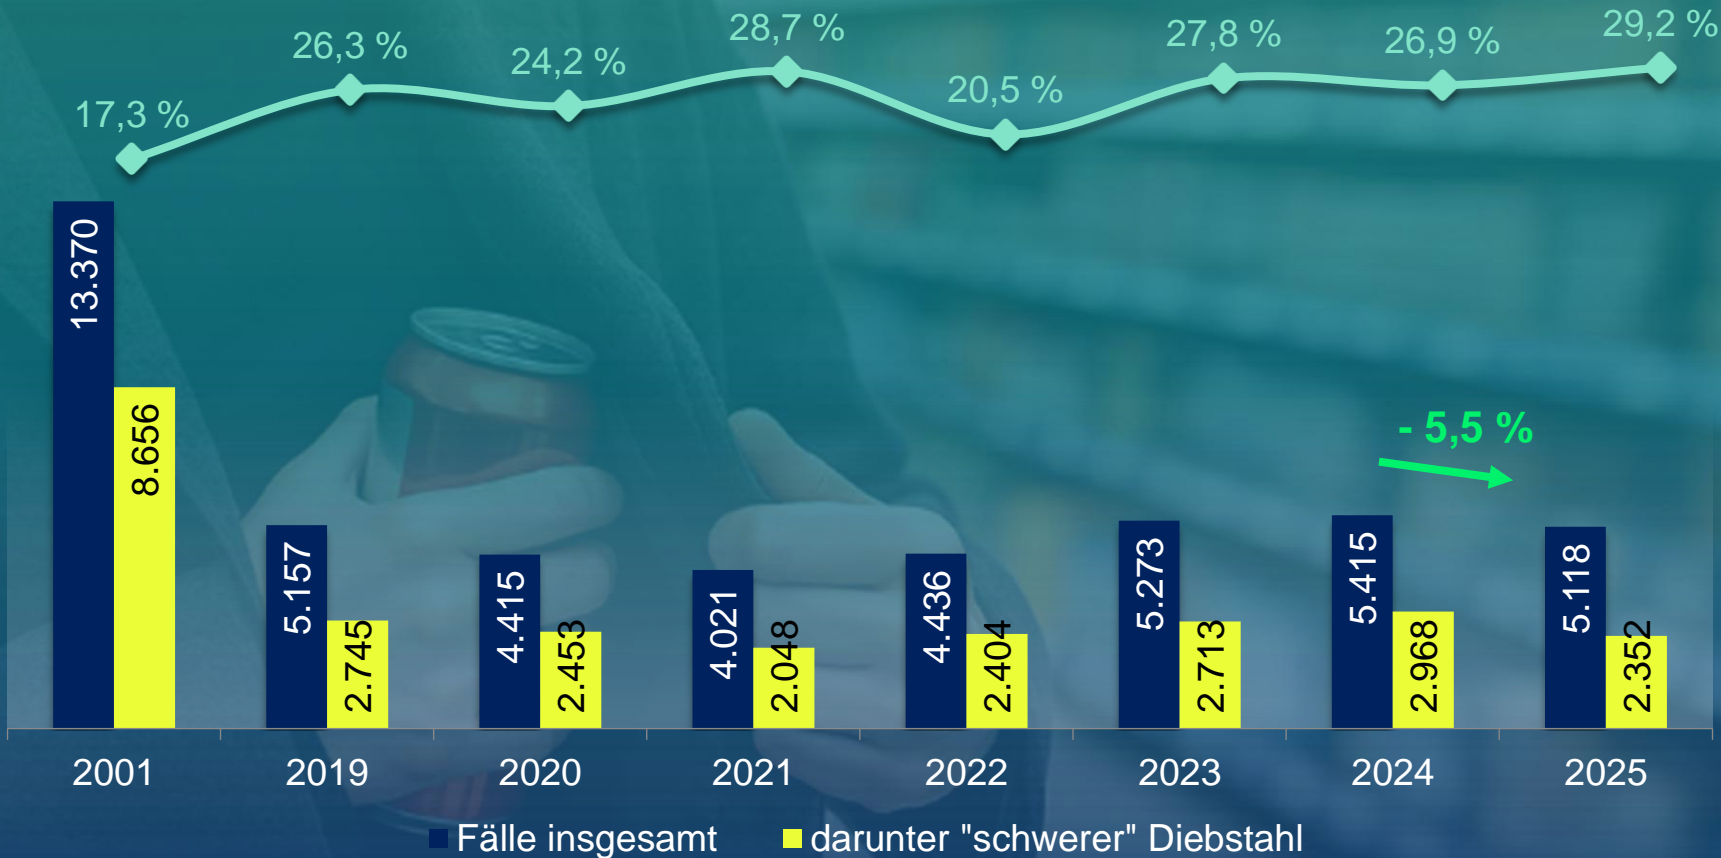

Polizeiliche Kriminalstatistik 2025

Polizeipräsidium Südosthessen

Landkreis Offenbach

ENTWICKLUNG - 25 Jahre

Landkreis Offenbach

STRAFTATEN GEGEN DAS LEBEN

DIEBSTAHL GESAMT

WOHNUNGSEINBRUCHSDIEBSTAHL (WED)

LADENDIEBSTAHL

„SCHWERER“ DIEBSTAHL aus Rohbauten, Baustellen

STRASSENKRIMINALITÄT

Rückgänge vor allem bei:

Straßendiebstahl
248 Fälle (-11,5%)

Straßenraub
9 Fälle (-13,4%)

RAUB, RÄUBERISCHE ERPRESSUNG

KÖRPERVERLETZUNG