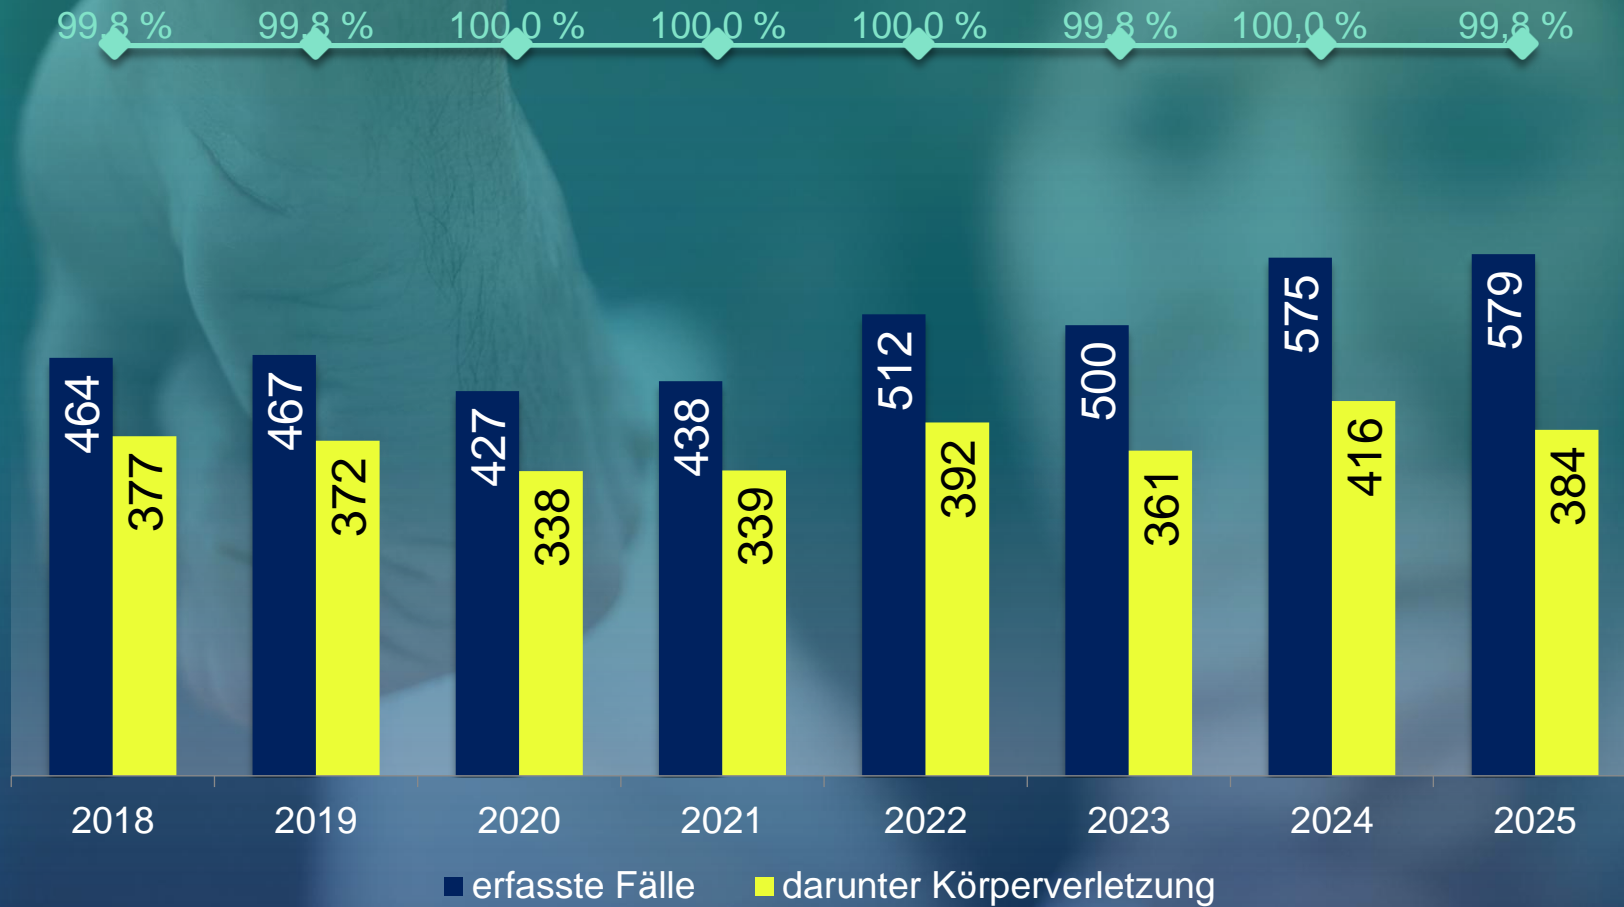

LADENDIEBSTAHL

„SCHWERER“ DIEBSTAHL aus Rohbauten, Baustellen

STRASSENKRIMINALITÄT

Rückgänge vor allem bei:

Straßendiebstahl
248 Fälle (-11,5%)

Straßenraub
9 Fälle (-13,4%)

RAUB, RÄUBERISCHE ERPRESSUNG

KÖRPERVERLETZUNG

RAUSCHGIFTKRIMINALITÄT

INTERNETKRIMINALITÄT

STRAFTATEN GEGEN DIE SEXUELLE SELBSTBESTIMMUNG

STRAFTATEN GEGEN DIE SEXUELLE SELBSTBESTIMMUNG

Sexueller Missbrauch von Kindern

Verbreitung, Erwerb, Besitz und Herstellung von Kinderpornografie

HÄUSLICHE GEWALT

JUGENDKRIMINALITÄT

GEWALT GEGEN EINSATZKRÄFTE