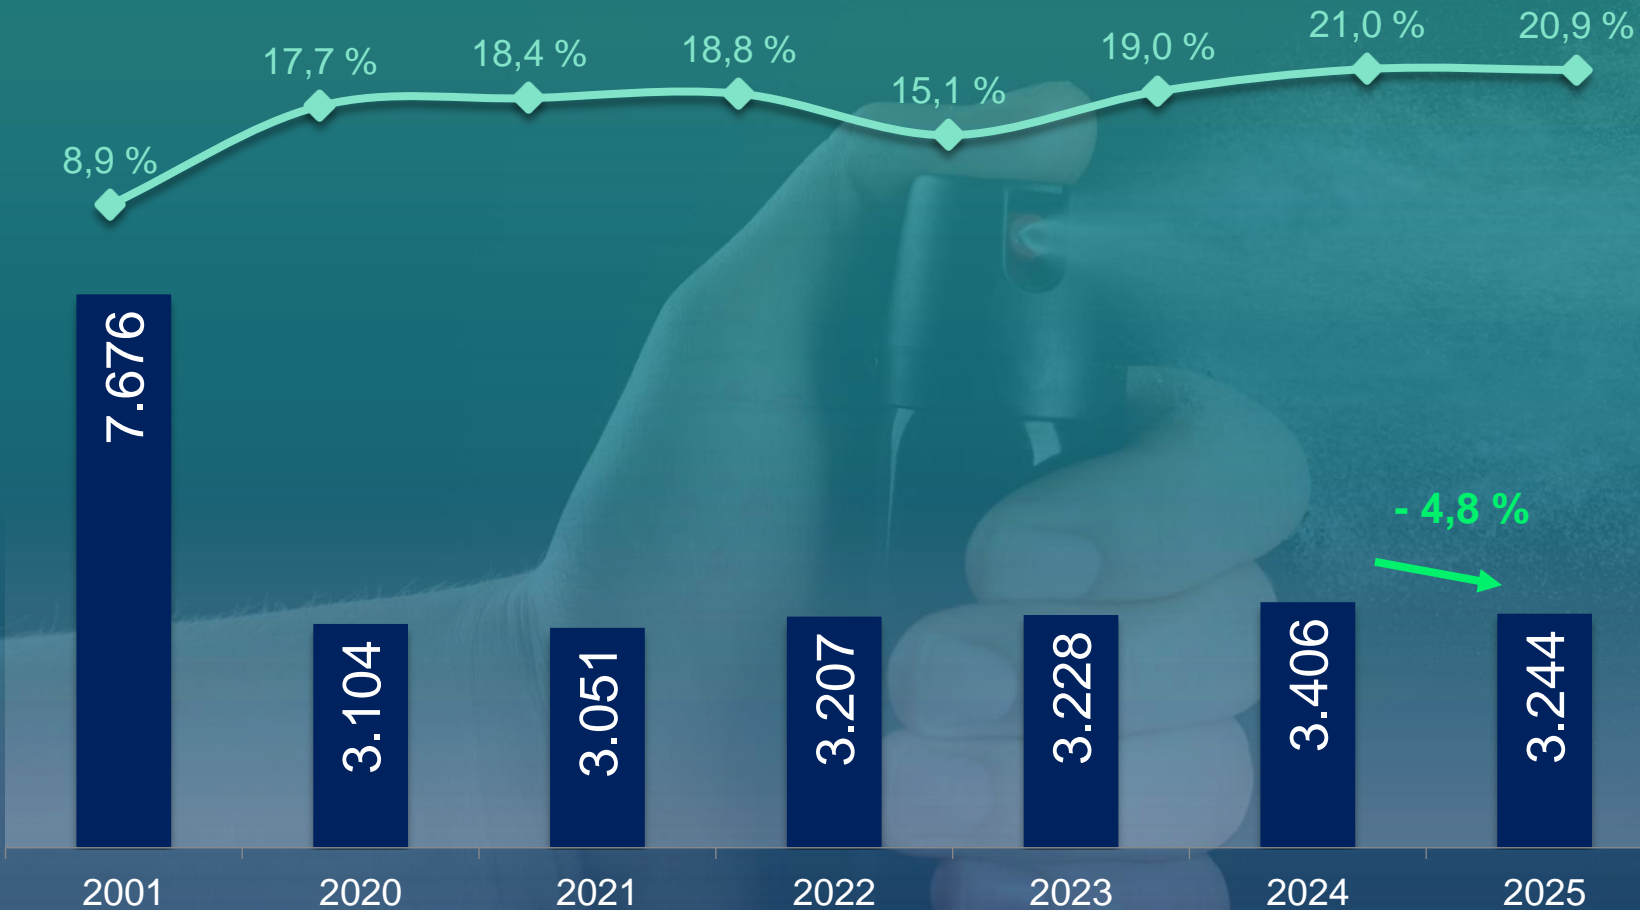

Polizeiliche Kriminalstatistik 2025

Polizeipräsidium Südosthessen

Landkreis Offenbach

ENTWICKLUNG - 25 Jahre

Landkreis Offenbach

STRAFTATEN GEGEN DAS LEBEN

DIEBSTAHL GESAMT

WOHNUNGSEINBRUCHSDIEBSTAHL (WED)

LADENDIEBSTAHL

„SCHWERER“ DIEBSTAHL aus Rohbauten, Baustellen

STRASSENKRIMINALITÄT

Rückgänge vor allem bei:

Straßendiebstahl
248 Fälle (-11,5%)

Straßenraub
9 Fälle (-13,4%)

RAUB, RÄUBERISCHE ERPRESSUNG

KÖRPERVERLETZUNG

RAUSCHGIFTKRIMINALITÄT

INTERNETKRIMINALITÄT

STRAFTATEN GEGEN DIE SEXUELLE SELBSTBESTIMMUNG

STRAFTATEN GEGEN DIE SEXUELLE SELBSTBESTIMMUNG

Sexueller Missbrauch von Kindern

Verbreitung, Erwerb, Besitz und Herstellung von Kinderpornografie