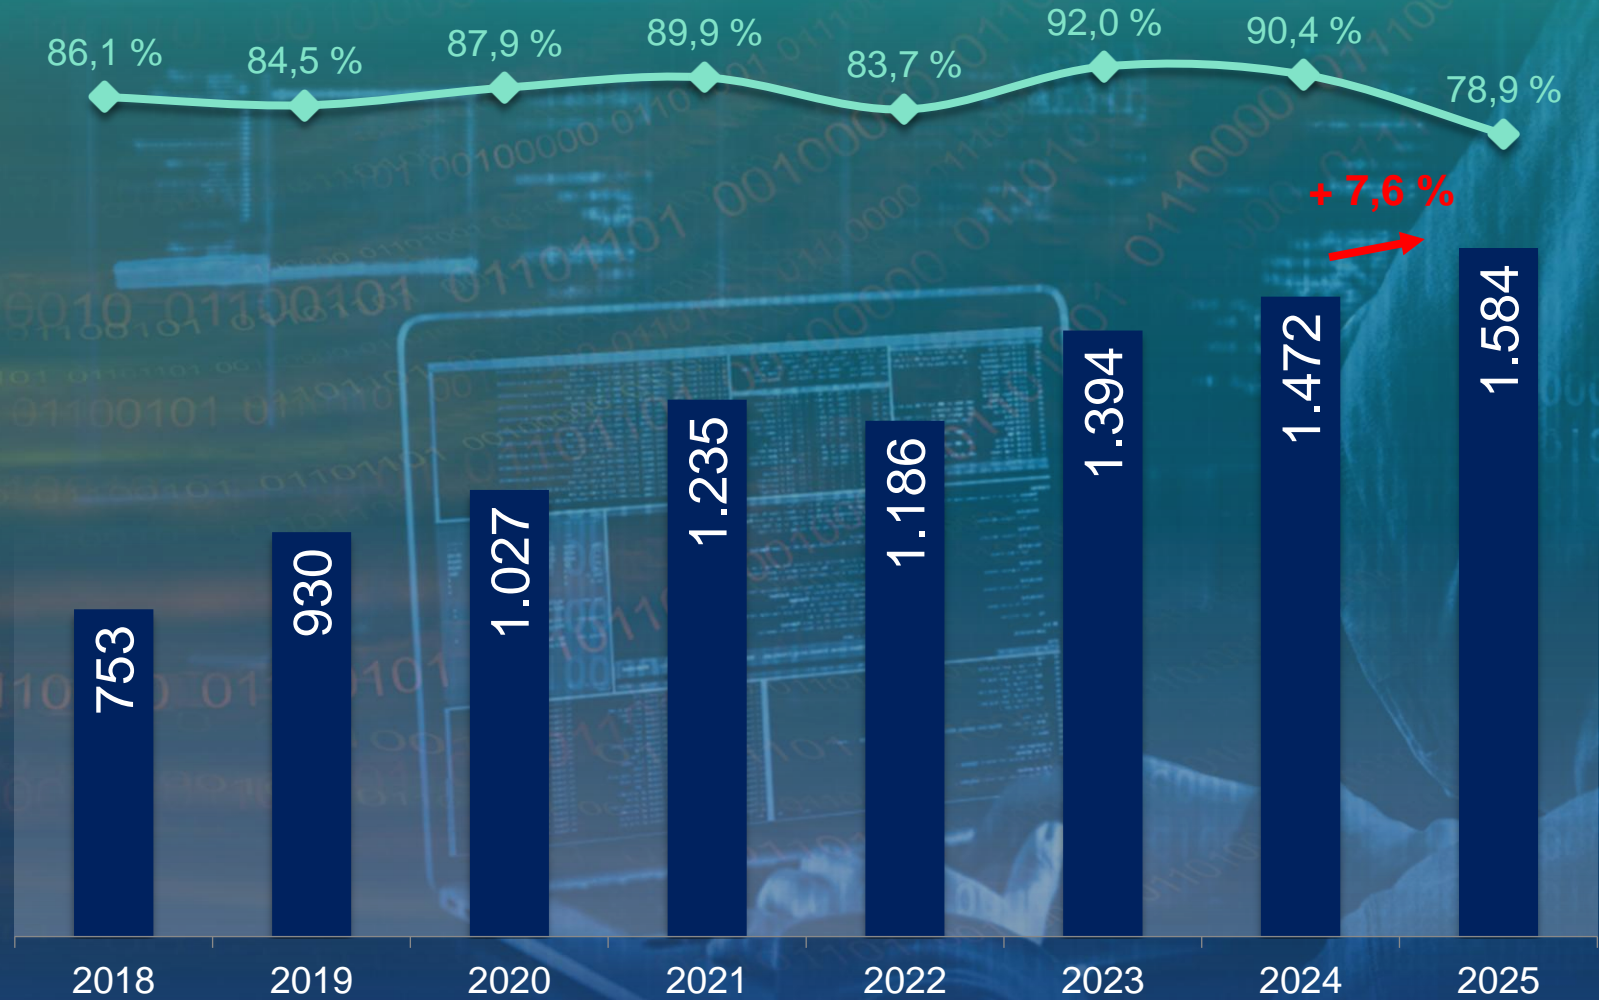

INTERNETKRIMINALITÄT