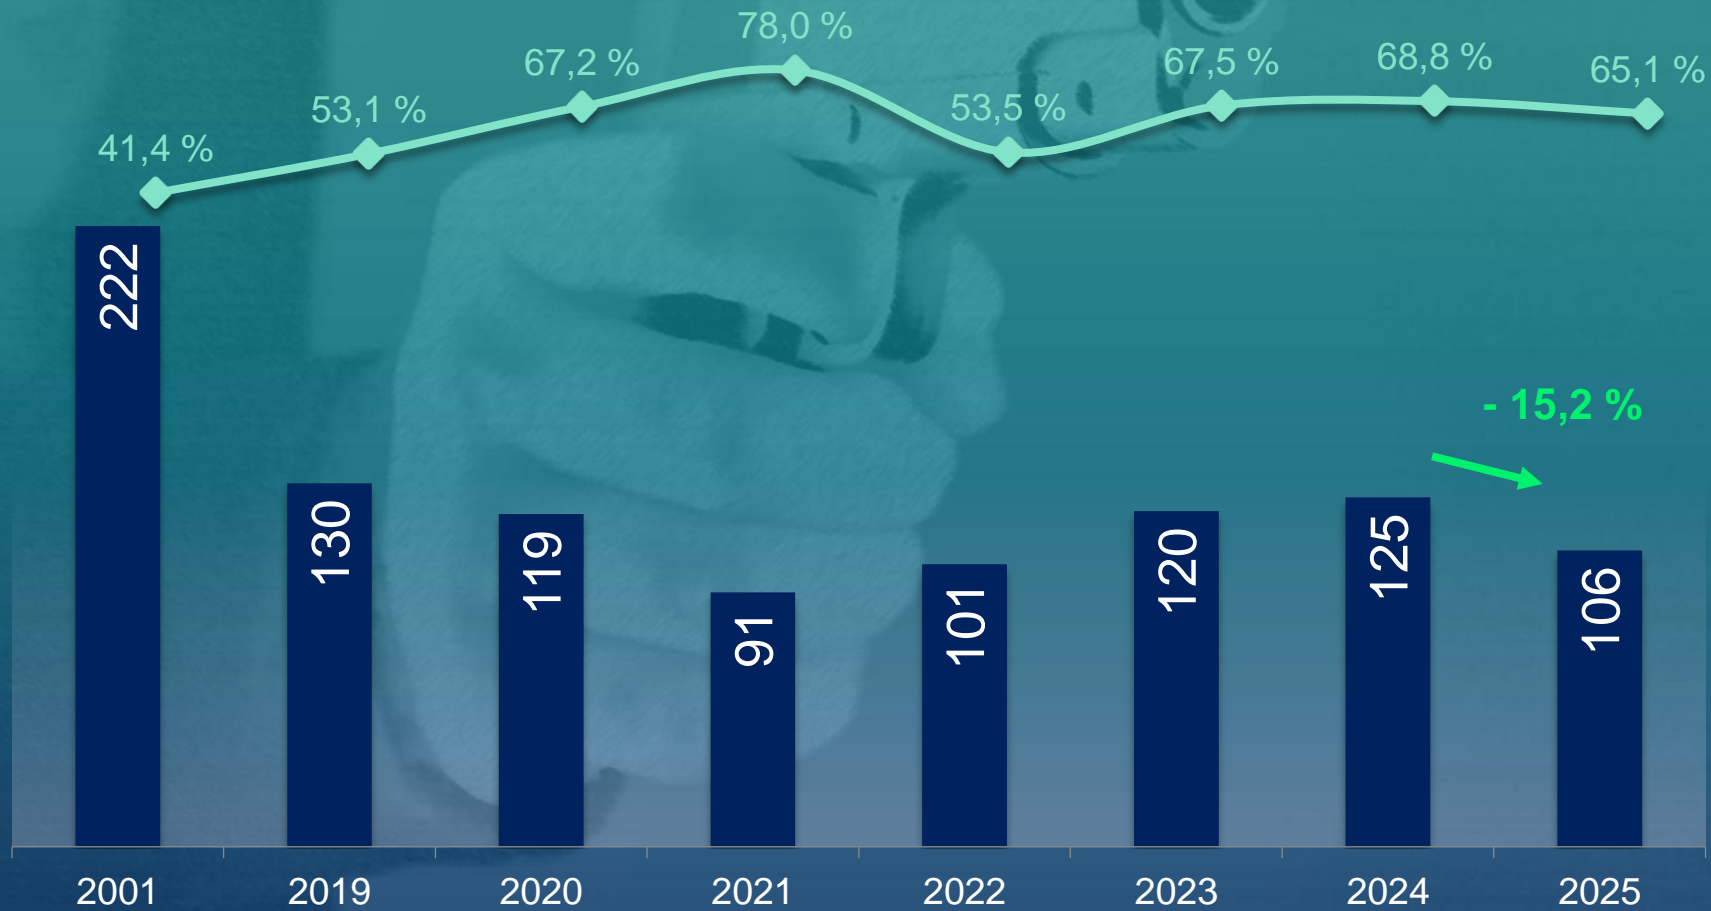

Polizeiliche Kriminalstatistik 2025

Polizeipräsidium Südosthessen

Landkreis Offenbach

ENTWICKLUNG - 25 Jahre

Landkreis Offenbach

STRAFTATEN GEGEN DAS LEBEN

DIEBSTAHL GESAMT

WOHNUNGSEINBRUCHSDIEBSTAHL (WED)

LADENDIEBSTAHL

„SCHWERER“ DIEBSTAHL aus Rohbauten, Baustellen

STRASSENKRIMINALITÄT

Rückgänge vor allem bei:

Straßendiebstahl
248 Fälle (-11,5%)

Straßenraub
9 Fälle (-13,4%)

RAUB, RÄUBERISCHE ERPRESSUNG

KÖRPERVERLETZUNG

RAUSCHGIFTKRIMINALITÄT

INTERNETKRIMINALITÄT

STRAFTATEN GEGEN DIE SEXUELLE SELBSTBESTIMMUNG

STRAFTATEN GEGEN DIE SEXUELLE SELBSTBESTIMMUNG

Sexueller Missbrauch von Kindern

Verbreitung, Erwerb, Besitz und Herstellung von Kinderpornografie