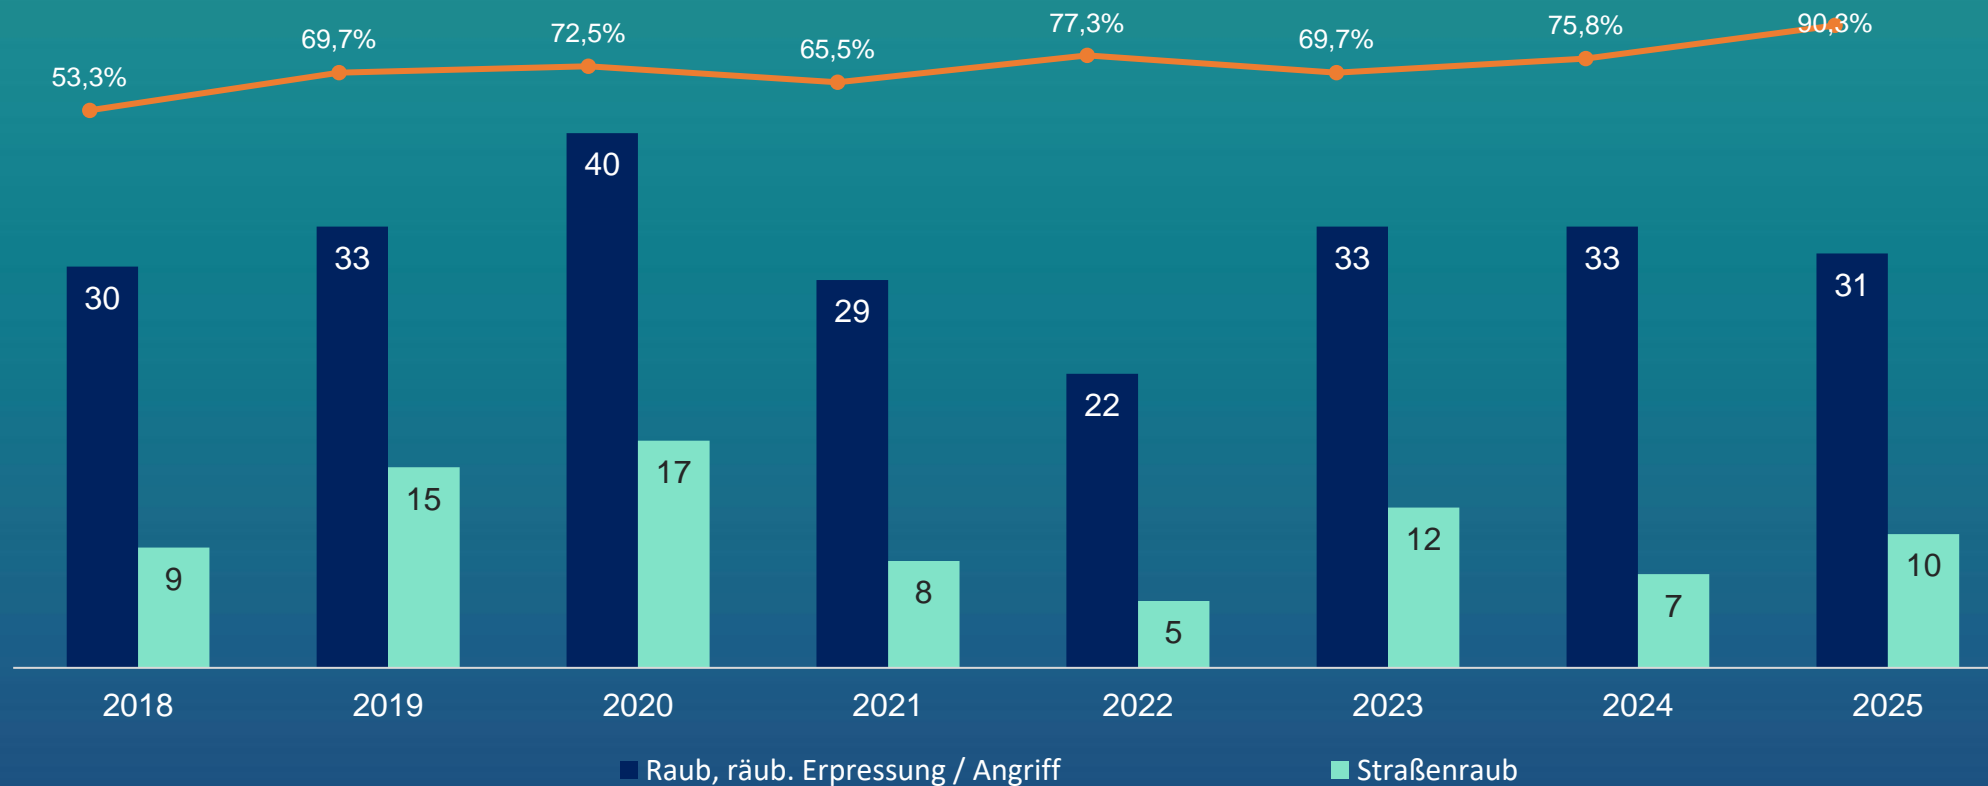

STRUKTUR DER GESAMTKRIMINALITÄT

STRASSENKRIMINALITÄT*

*Der Begriff „Straßenkriminalität“ beinhaltet vordefinierte Straftaten(gruppen), bei denen aufgrund ihres kriminologischen Erscheinungsbildes davon ausgegangen werden kann, dass sie überwiegend auf Straßen, Wegen oder Plätzen begangen werden.

RAUBSTRAFTATEN

RAUSCHGIFTDELIKTE

WOHNUNGSEINBRUCHSDIEBSTAHL (WED)

VERMÖGENS- UND FÄLSCHUNGSDELIKTE

STRAFTATEN GEGEN SEX. SELBSTBESTIMMUNG

HÄUSLICHE GEWALT*

*Unter dem Begriff „Häusliche Gewalt“ sind mehrere Deliktsbereiche zusammengefasst, unter anderem Körperverletzung, Bedrohung, Nötigung, Sexualstraftaten, Freiheitsberaubung

STRAFTATEN GEGEN DAS LEBEN*

*Der Begriff „Straftaten gegen das Leben“ beinhaltet die Delikte Mord, Totschlag, Tötung auf Verlangen und Fahrlässige Tötung