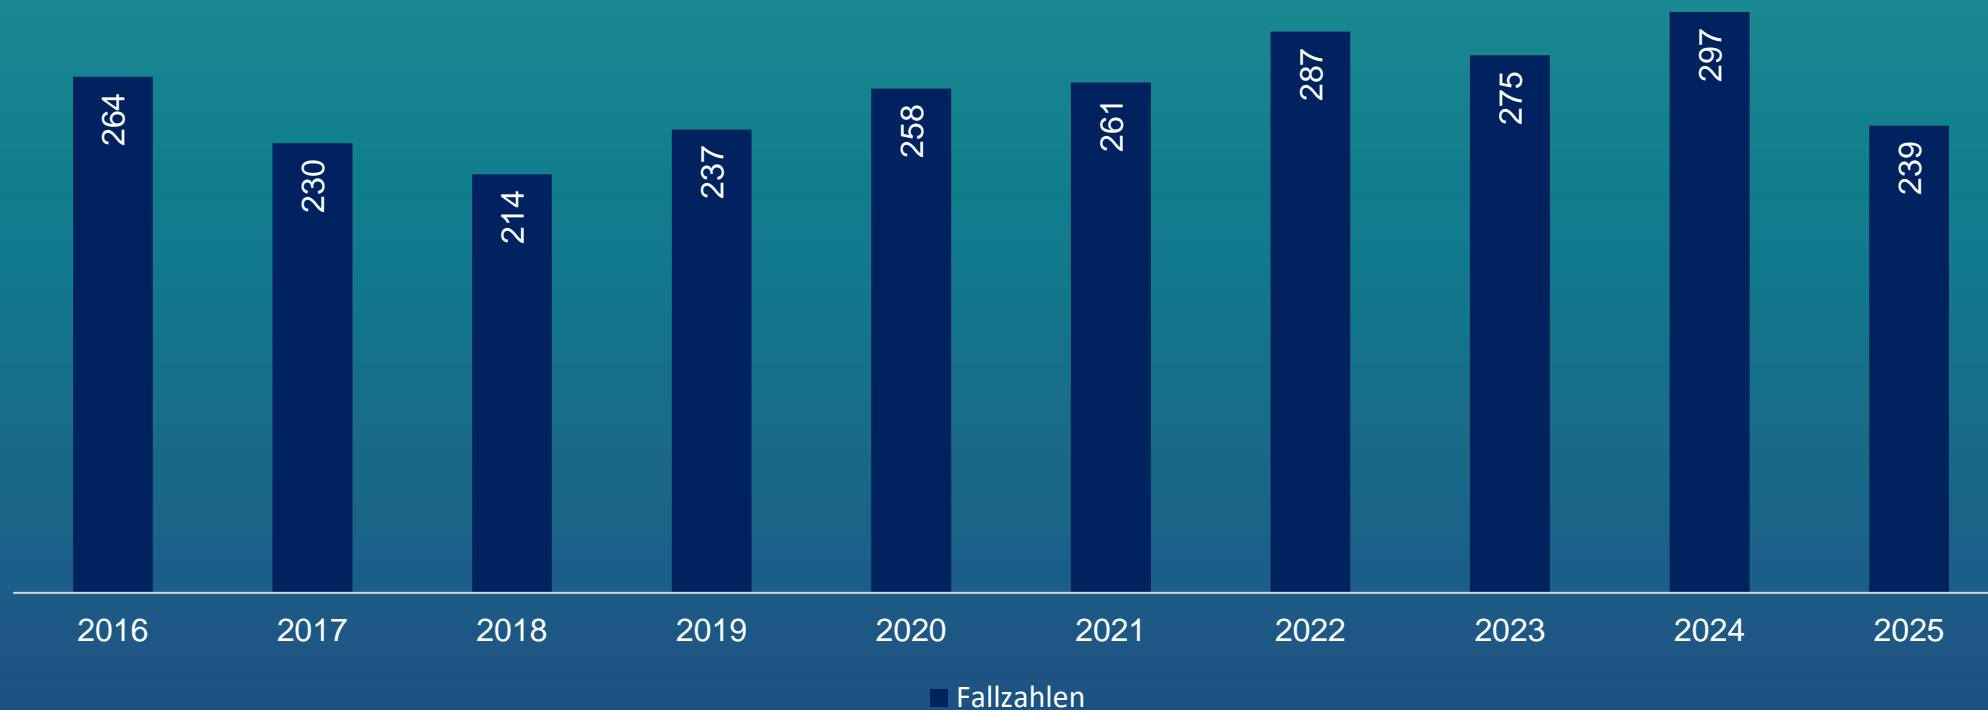

STRUKTUR DER GESAMTKRIMINALITÄT

STRASSENKRIMINALITÄT*

*Der Begriff „Straßenkriminalität“ beinhaltet vordefinierte Straftaten(gruppen), bei denen aufgrund ihres kriminologischen Erscheinungsbildes davon ausgegangen werden kann, dass sie überwiegend auf Straßen, Wegen oder Plätzen begangen werden.

RAUBSTRAFTATEN

RAUSCHGIFTDELIKTE

WOHNUNGSEINBRUCHSDIEBSTAHL (WED)

VERMÖGENS- UND FÄLSCHUNGSDELIKTE

STRAFTATEN GEGEN SEX. SELBSTBESTIMMUNG

HÄUSLICHE GEWALT*

*Unter dem Begriff „Häusliche Gewalt“ sind mehrere Deliktsbereiche zusammengefasst, unter anderem Körperverletzung, Bedrohung, Nötigung, Sexualstraftaten, Freiheitsberaubung

STRAFTATEN GEGEN DAS LEBEN*

*Der Begriff „Straftaten gegen das Leben“ beinhaltet die Delikte Mord, Totschlag, Tötung auf Verlangen und Fahrlässige Tötung