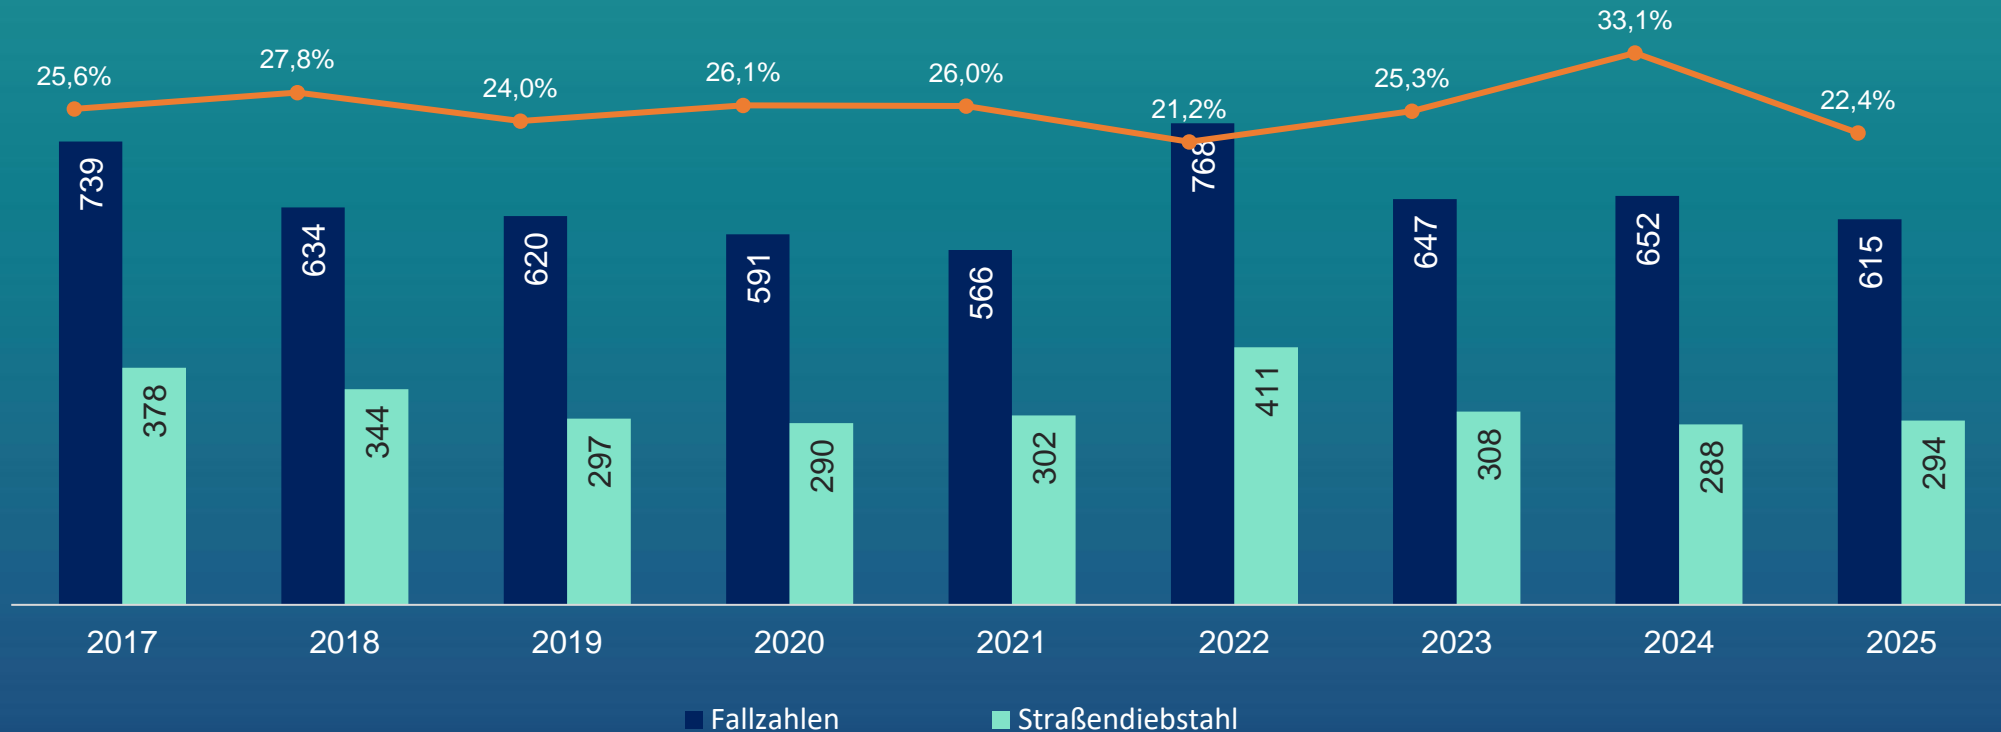

Polizeiliche Kriminalstatistik

2025

Ausgewählte Zahlen, Daten und Fakten für den Landkreis Hersfeld-Rotenburg*

KRIMINALITÄTSENTWICKLUNG

*Die Häufigkeitszahl gibt die Anzahl an Straftaten pro 100.000 Einwohnern innerhalb eines Jahres an

STRUKTUR DER GESAMTKRIMINALITÄT

STRASSENKRIMINALITÄT*

*Der Begriff „Straßenkriminalität“ beinhaltet vordefinierte Straftaten(gruppen), bei denen aufgrund ihres kriminologischen Erscheinungsbildes davon ausgegangen werden kann, dass sie überwiegend auf Straßen, Wegen oder Plätzen begangen werden.

RAUBSTRAFTATEN

RAUSCHGIFTDELIKTE

WOHNUNGSEINBRUCHSDIEBSTAHL (WED)

VERMÖGENS- UND FÄLSCHUNGSDELIKTE

STRAFTATEN GEGEN SEX. SELBSTBESTIMMUNG

HÄUSLICHE GEWALT*

*Unter dem Begriff „Häusliche Gewalt“ sind mehrere Deliktsbereiche zusammengefasst, unter anderem Körperverletzung, Bedrohung, Nötigung, Sexualstraftaten, Freiheitsberaubung

STRAFTATEN GEGEN DAS LEBEN*

*Der Begriff „Straftaten gegen das Leben“ beinhaltet die Delikte Mord, Totschlag, Tötung auf Verlangen und Fahrlässige Tötung