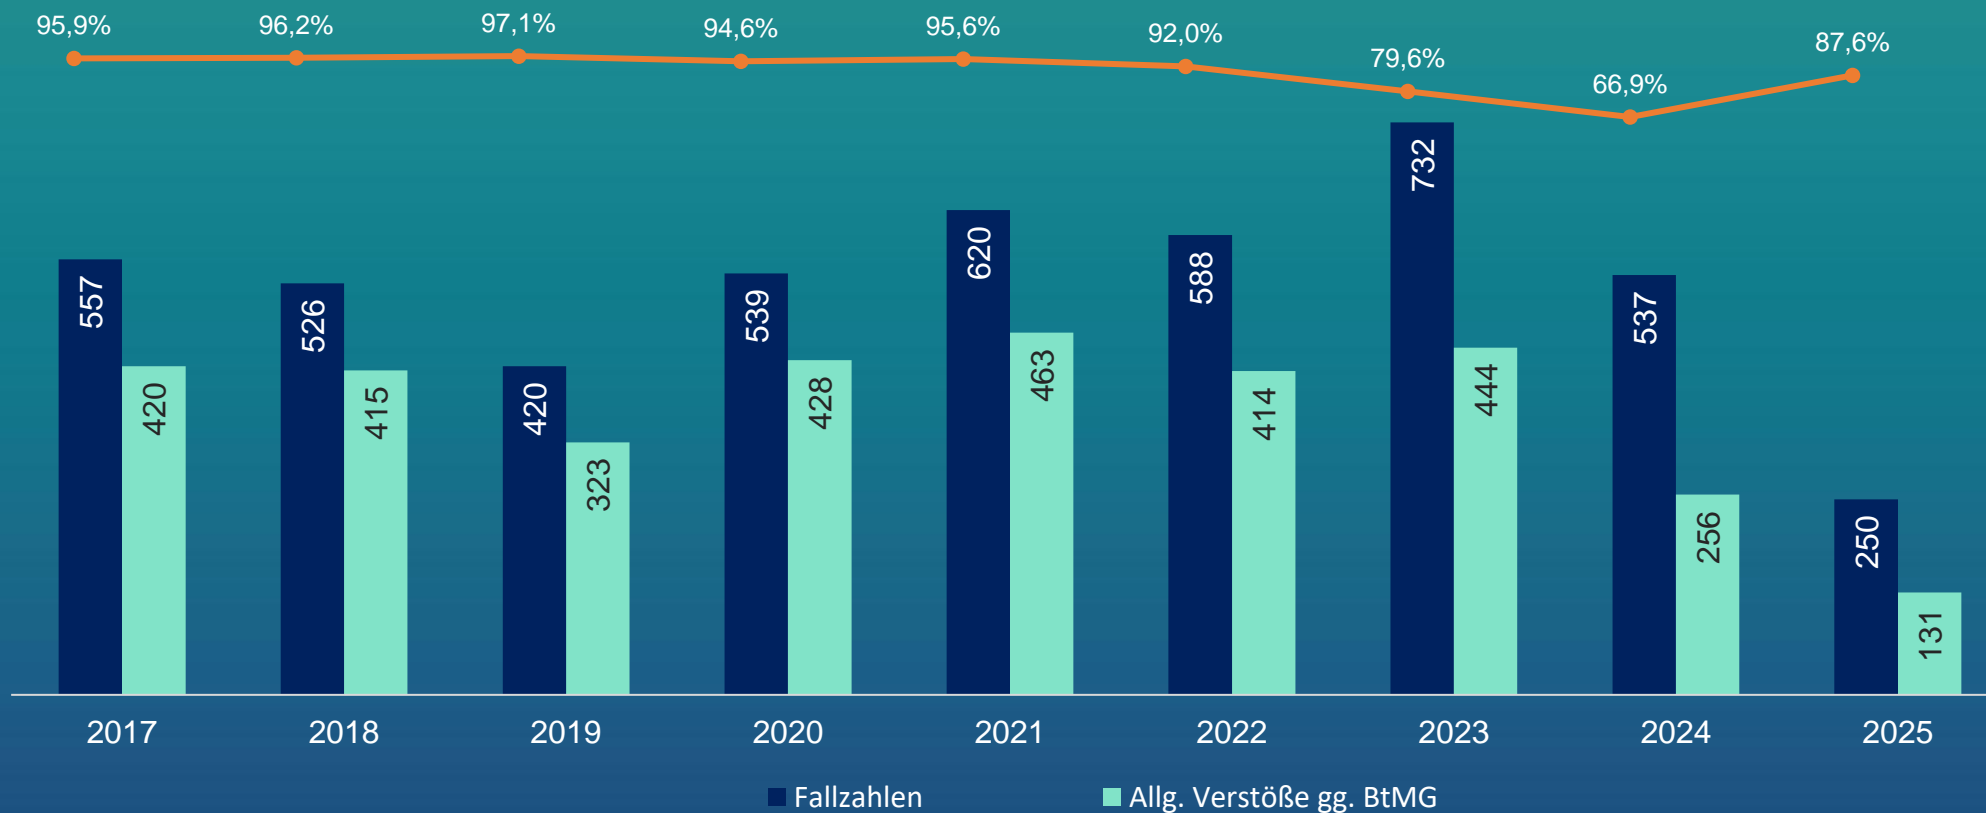

STRUKTUR DER GESAMTKRIMINALITÄT

STRASSENKRIMINALITÄT*

*Der Begriff „Straßenkriminalität“ beinhaltet vordefinierte Straftaten(gruppen), bei denen aufgrund ihres kriminologischen Erscheinungsbildes davon ausgegangen werden kann, dass sie überwiegend auf Straßen, Wegen oder Plätzen begangen werden.

RAUBSTRAFTATEN

RAUSCHGIFTDELIKTE

WOHNUNGSEINBRUCHSDIEBSTAHL (WED)

VERMÖGENS- UND FÄLSCHUNGSDELIKTE

STRAFTATEN GEGEN SEX. SELBSTBESTIMMUNG

HÄUSLICHE GEWALT*

*Unter dem Begriff „Häusliche Gewalt“ sind mehrere Deliktsbereiche zusammengefasst, unter anderem Körperverletzung, Bedrohung, Nötigung, Sexualstraftaten, Freiheitsberaubung

STRAFTATEN GEGEN DAS LEBEN*

*Der Begriff „Straftaten gegen das Leben“ beinhaltet die Delikte Mord, Totschlag, Tötung auf Verlangen und Fahrlässige Tötung