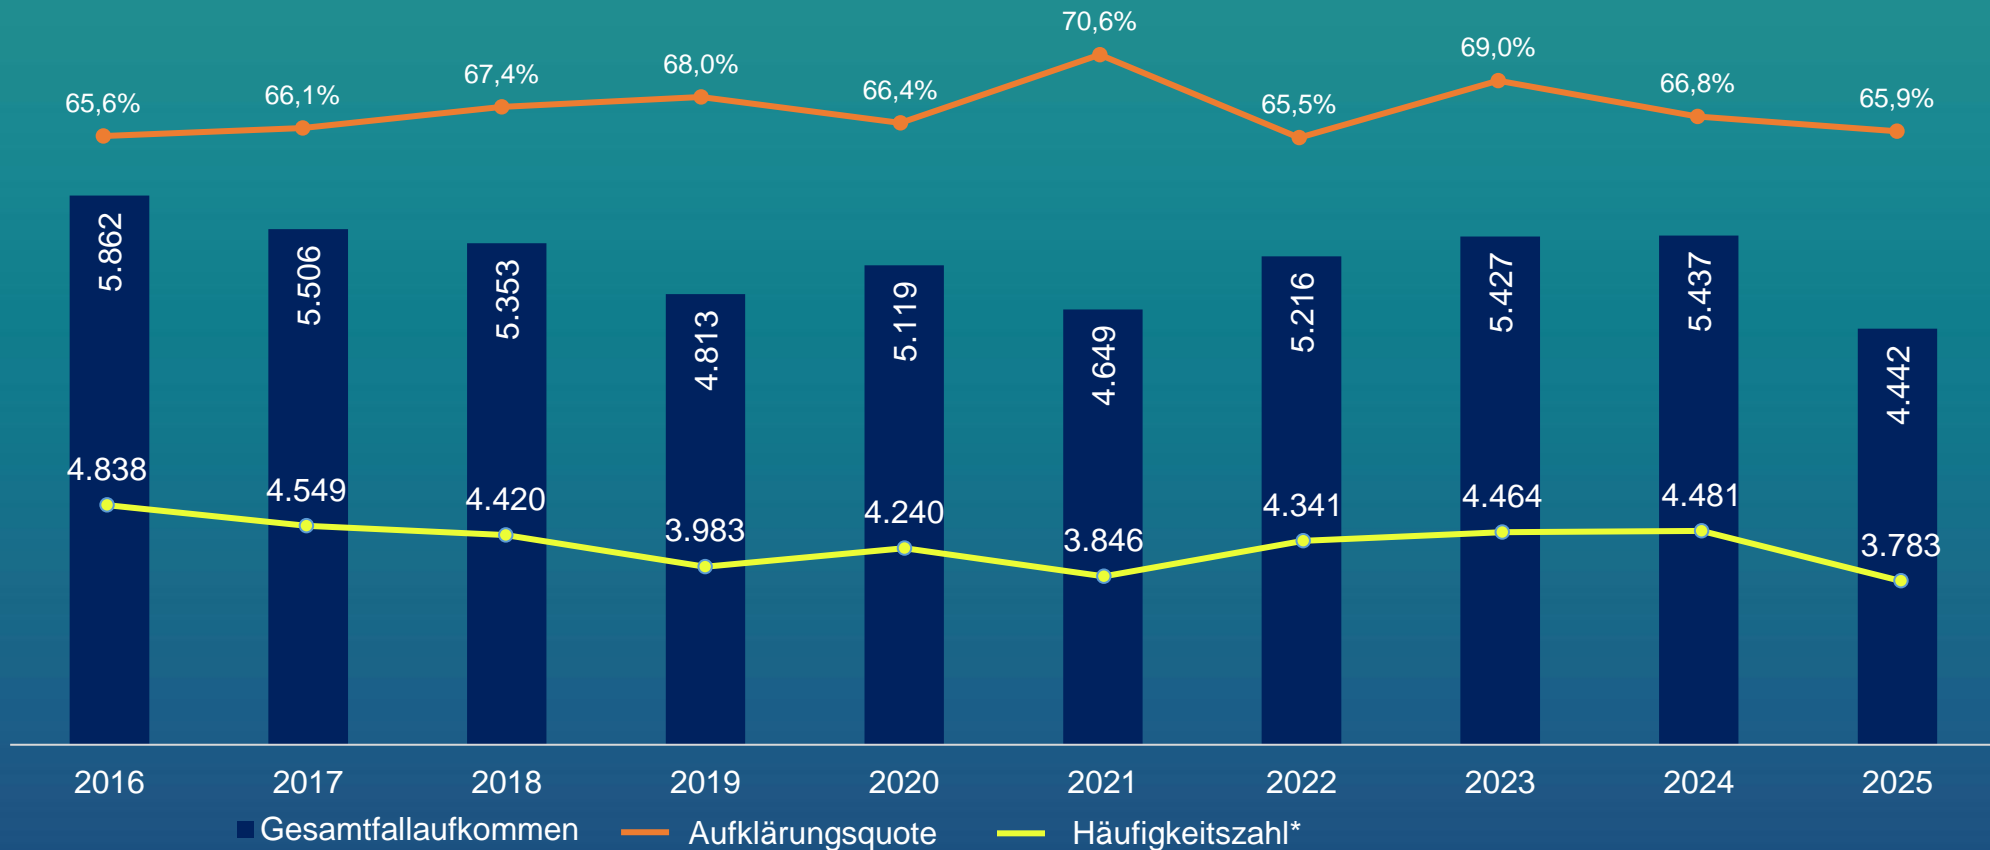

Polizeiliche Kriminalstatistik

2025

Ausgewählte Zahlen, Daten und Fakten für den Landkreis Hersfeld-Rotenburg*

KRIMINALITÄTSENTWICKLUNG

*Die Häufigkeitszahl gibt die Anzahl an Straftaten pro 100.000 Einwohnern innerhalb eines Jahres an

STRUKTUR DER GESAMTKRIMINALITÄT

STRASSENKRIMINALITÄT*

*Der Begriff „Straßenkriminalität“ beinhaltet vordefinierte Straftaten(gruppen), bei denen aufgrund ihres kriminologischen Erscheinungsbildes davon ausgegangen werden kann, dass sie überwiegend auf Straßen, Wegen oder Plätzen begangen werden.

STRAFTATEN GEGEN DAS LEBEN*

*Der Begriff „Straftaten gegen das Leben“ beinhaltet die Delikte Mord, Totschlag, Tötung auf Verlangen und Fahrlässige Tötung