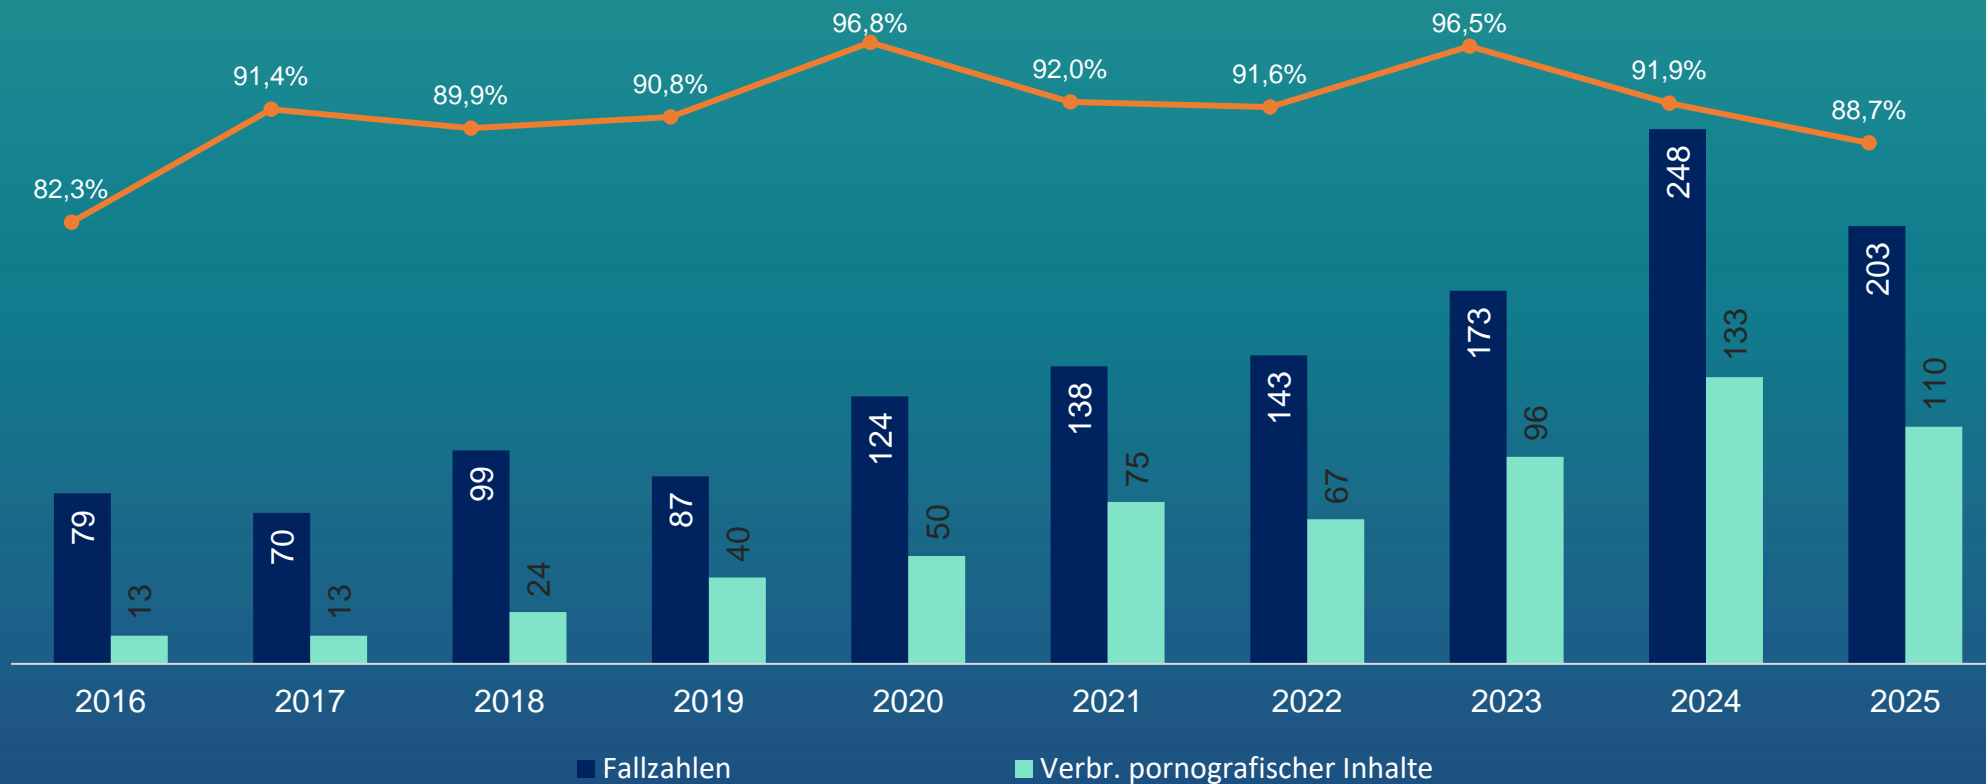

STRUKTUR DER GESAMTKRIMINALITÄT

STRASSENKRIMINALITÄT*

*Der Begriff „Straßenkriminalität“ beinhaltet vordefinierte Straftaten(gruppen), bei denen aufgrund ihres kriminologischen Erscheinungsbildes davon ausgegangen werden kann, dass sie überwiegend auf Straßen, Wegen oder Plätzen begangen werden.

RAUBSTRAFTATEN

RAUSCHGIFTDELIKTE

WOHNUNGSEINBRUCHSDIEBSTAHL (WED)

VERMÖGENS- UND FÄLSCHUNGSDELIKTE

STRAFTATEN GEGEN SEX. SELBSTBESTIMMUNG

HÄUSLICHE GEWALT*

*Unter dem Begriff „Häusliche Gewalt“ sind mehrere Deliktsbereiche zusammengefasst, unter anderem Körperverletzung, Bedrohung, Nötigung, Sexualstraftaten, Freiheitsberaubung

STRAFTATEN GEGEN DAS LEBEN*

*Der Begriff „Straftaten gegen das Leben“ beinhaltet die Delikte Mord, Totschlag, Tötung auf Verlangen und Fahrlässige Tötung