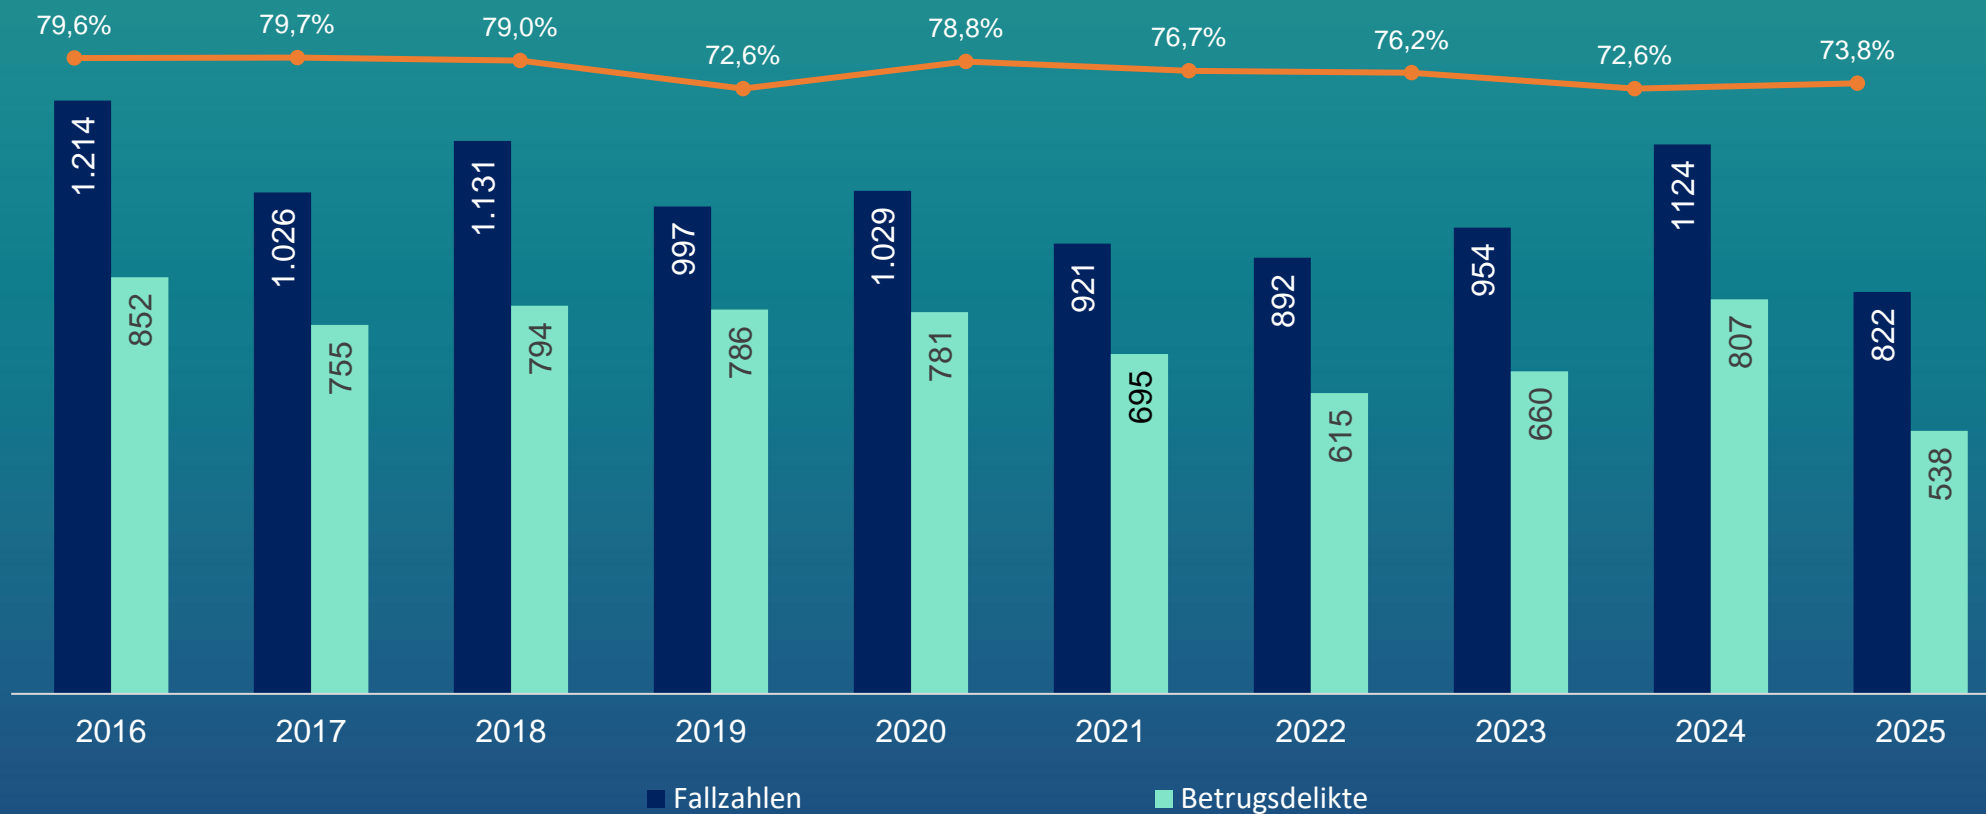

STRUKTUR DER GESAMTKRIMINALITÄT

STRASSENKRIMINALITÄT*

*Der Begriff „Straßenkriminalität“ beinhaltet vordefinierte Straftaten(gruppen), bei denen aufgrund ihres kriminologischen Erscheinungsbildes davon ausgegangen werden kann, dass sie überwiegend auf Straßen, Wegen oder Plätzen begangen werden.

RAUBSTRAFTATEN

RAUSCHGIFTDELIKTE

WOHNUNGSEINBRUCHSDIEBSTAHL (WED)

VERMÖGENS- UND FÄLSCHUNGSDELIKTE

STRAFTATEN GEGEN SEX. SELBSTBESTIMMUNG

HÄUSLICHE GEWALT*

*Unter dem Begriff „Häusliche Gewalt“ sind mehrere Deliktsbereiche zusammengefasst, unter anderem Körperverletzung, Bedrohung, Nötigung, Sexualstraftaten, Freiheitsberaubung

STRAFTATEN GEGEN DAS LEBEN*

*Der Begriff „Straftaten gegen das Leben“ beinhaltet die Delikte Mord, Totschlag, Tötung auf Verlangen und Fahrlässige Tötung