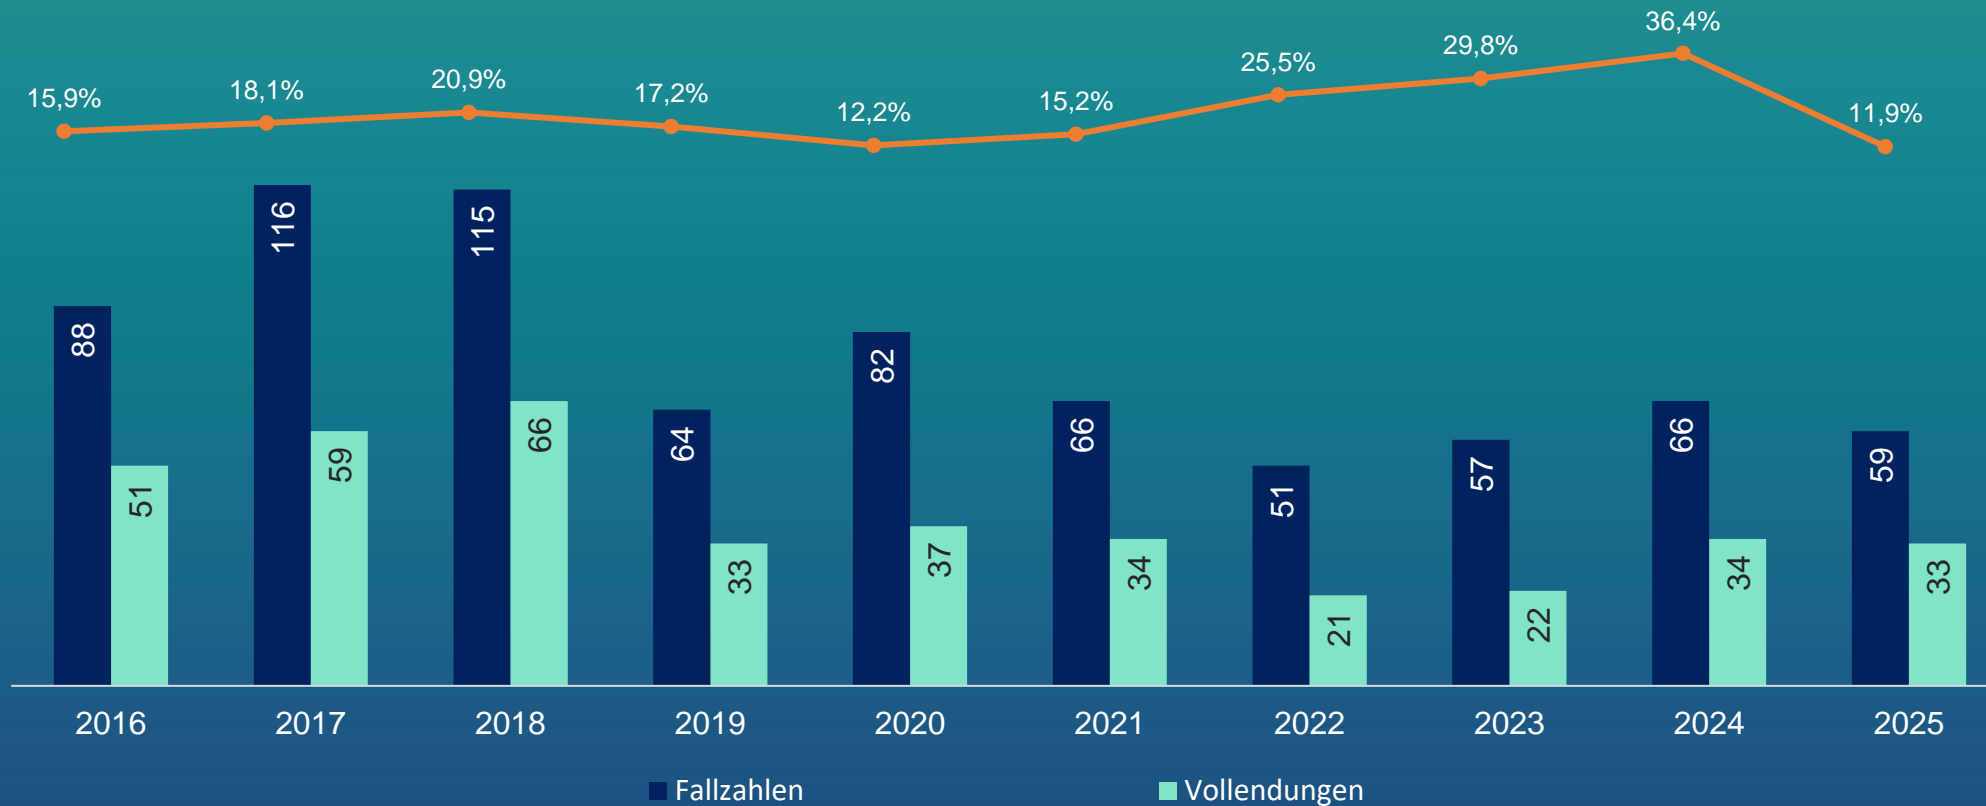

STRUKTUR DER GESAMTKRIMINALITÄT

STRASSENKRIMINALITÄT*

*Der Begriff „Straßenkriminalität“ beinhaltet vordefinierte Straftaten(gruppen), bei denen aufgrund ihres kriminologischen Erscheinungsbildes davon ausgegangen werden kann, dass sie überwiegend auf Straßen, Wegen oder Plätzen begangen werden.

RAUBSTRAFTATEN

RAUSCHGIFTDELIKTE

WOHNUNGSEINBRUCHSDIEBSTAHL (WED)

VERMÖGENS- UND FÄLSCHUNGSDELIKTE

STRAFTATEN GEGEN SEX. SELBSTBESTIMMUNG

HÄUSLICHE GEWALT*

*Unter dem Begriff „Häusliche Gewalt“ sind mehrere Deliktsbereiche zusammengefasst, unter anderem Körperverletzung, Bedrohung, Nötigung, Sexualstraftaten, Freiheitsberaubung

STRAFTATEN GEGEN DAS LEBEN*

*Der Begriff „Straftaten gegen das Leben“ beinhaltet die Delikte Mord, Totschlag, Tötung auf Verlangen und Fahrlässige Tötung