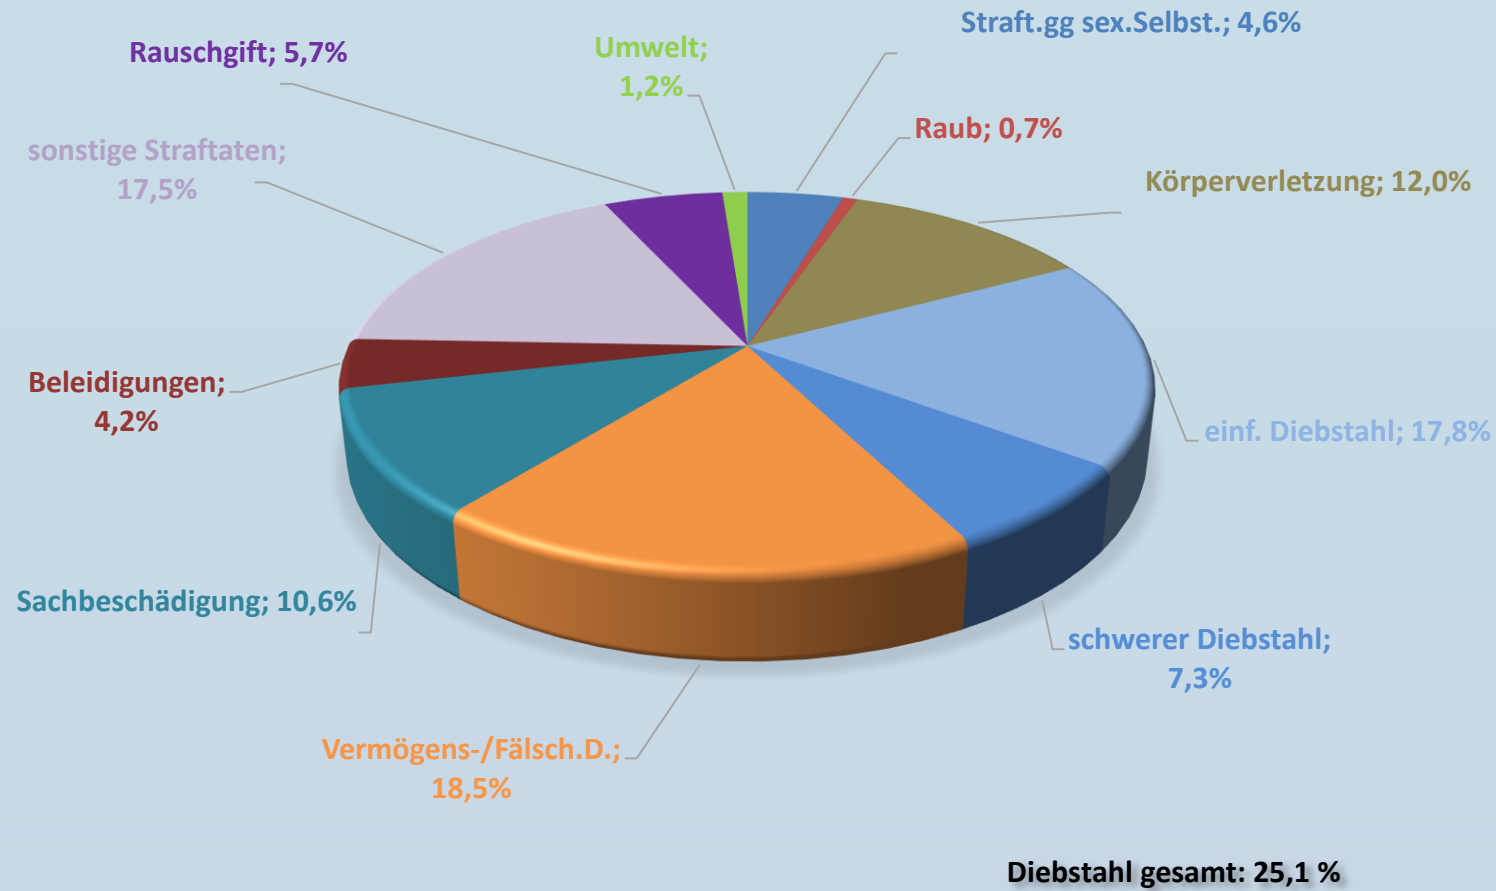

Polizeiliche Kriminalstatistik

2025

Ausgewählte Zahlen, Daten und Fakten für den Landkreis Hersfeld-Rotenburg*

KRIMINALITÄTSENTWICKLUNG

*Die Häufigkeitszahl gibt die Anzahl an Straftaten pro 100.000 Einwohnern innerhalb eines Jahres an

STRUKTUR DER GESAMTKRIMINALITÄT

STRASSENKRIMINALITÄT*

*Der Begriff „Straßenkriminalität“ beinhaltet vordefinierte Straftaten(gruppen), bei denen aufgrund ihres kriminologischen Erscheinungsbildes davon ausgegangen werden kann, dass sie überwiegend auf Straßen, Wegen oder Plätzen begangen werden.

RAUBSTRAFTATEN

RAUSCHGIFTDELIKTE

WOHNUNGSEINBRUCHSDIEBSTAHL (WED)

VERMÖGENS- UND FÄLSCHUNGSDELIKTE

STRAFTATEN GEGEN SEX. SELBSTBESTIMMUNG

HÄUSLICHE GEWALT*

*Unter dem Begriff „Häusliche Gewalt“ sind mehrere Deliktsbereiche zusammengefasst, unter anderem Körperverletzung, Bedrohung, Nötigung, Sexualstraftaten, Freiheitsberaubung

STRAFTATEN GEGEN DAS LEBEN*

*Der Begriff „Straftaten gegen das Leben“ beinhaltet die Delikte Mord, Totschlag, Tötung auf Verlangen und Fahrlässige Tötung