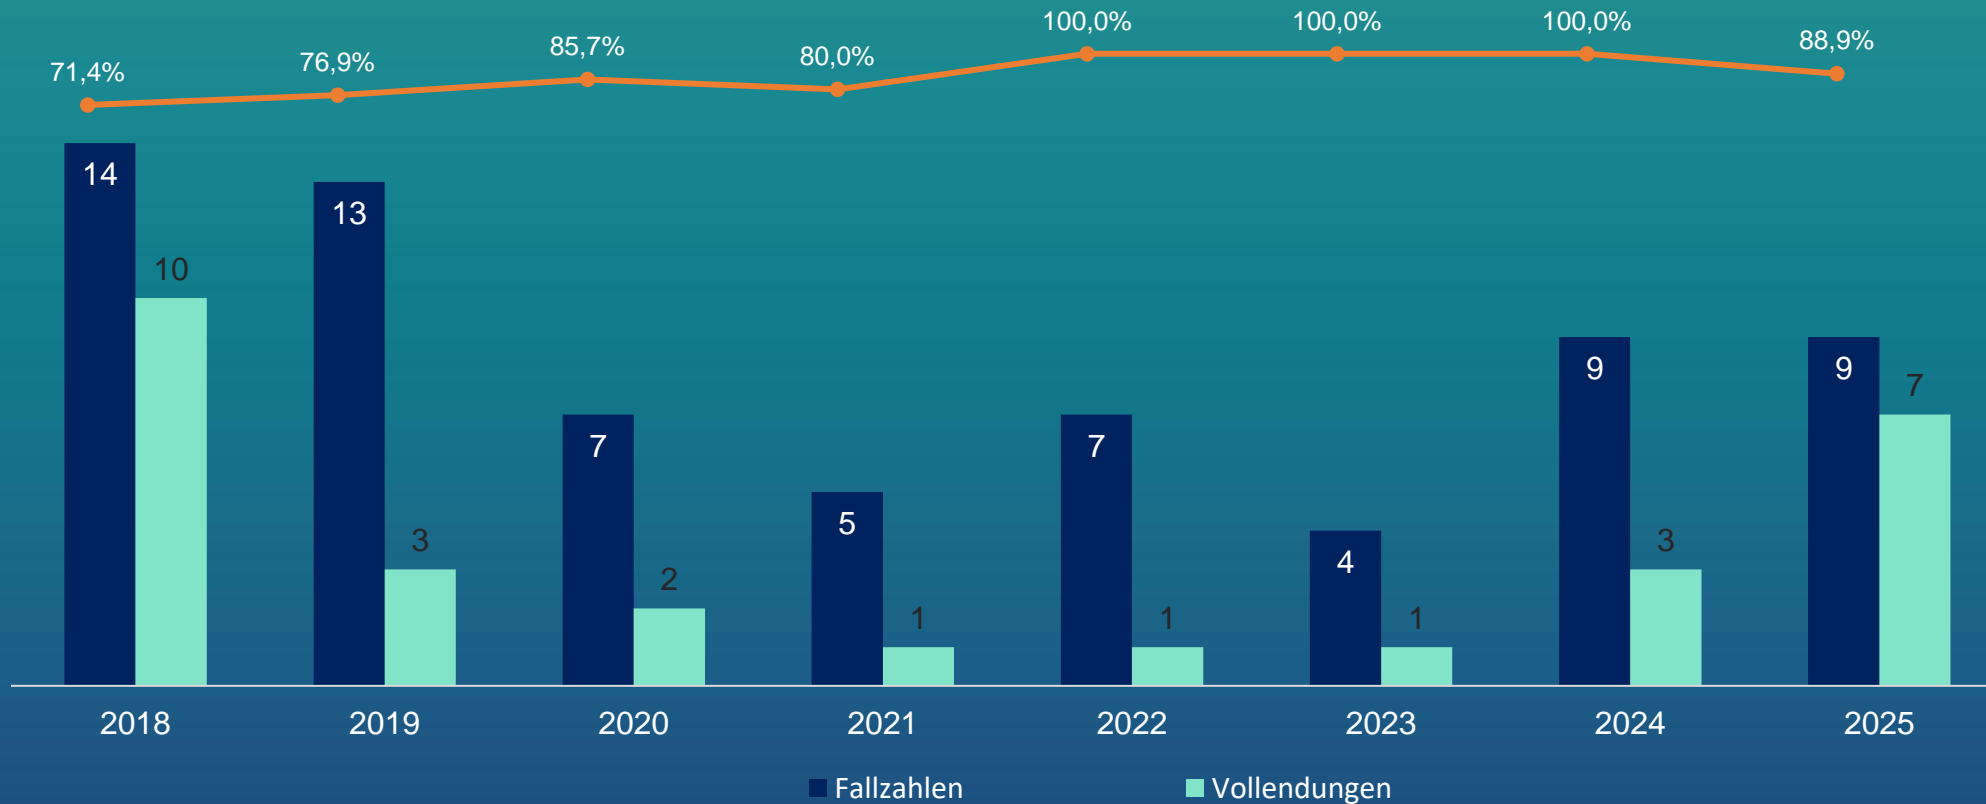

STRUKTUR DER GESAMTKRIMINALITÄT

STRASSENKRIMINALITÄT*

*Der Begriff „Straßenkriminalität“ beinhaltet vordefinierte Straftaten(gruppen), bei denen aufgrund ihres kriminologischen Erscheinungsbildes davon ausgegangen werden kann, dass sie überwiegend auf Straßen, Wegen oder Plätzen begangen werden.

RAUBSTRAFTATEN

RAUSCHGIFTDELIKTE

WOHNUNGSEINBRUCHSDIEBSTAHL (WED)

VERMÖGENS- UND FÄLSCHUNGSDELIKTE

STRAFTATEN GEGEN SEX. SELBSTBESTIMMUNG

HÄUSLICHE GEWALT*

*Unter dem Begriff „Häusliche Gewalt“ sind mehrere Deliktsbereiche zusammengefasst, unter anderem Körperverletzung, Bedrohung, Nötigung, Sexualstraftaten, Freiheitsberaubung

STRAFTATEN GEGEN DAS LEBEN*

*Der Begriff „Straftaten gegen das Leben“ beinhaltet die Delikte Mord, Totschlag, Tötung auf Verlangen und Fahrlässige Tötung